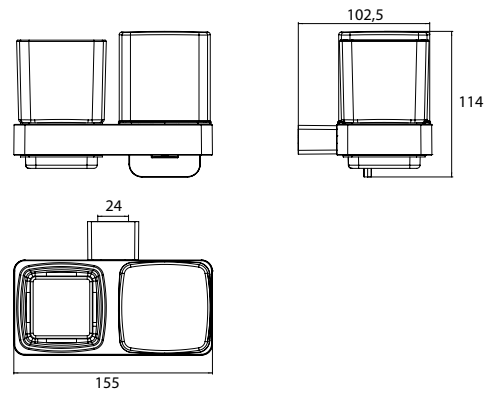

### Glashalter / Flüssigseifenspender gold poliert

Art.-Nr.0531 007 01

Kristallglas satiniert