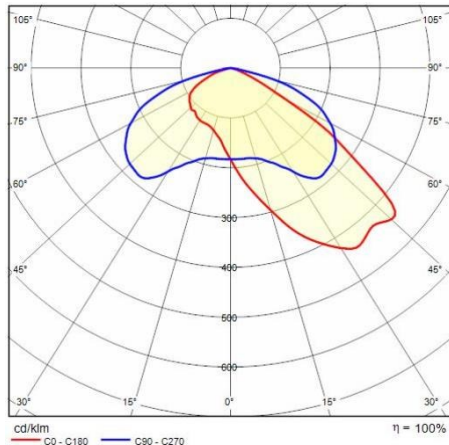

IPEA\* (terreinen, rotondes): A8+

---

IPEA\* (fiets-, voetpad): A6+

---

IPEA\* (groen): A6+

---

IPEA\* (historische stadscentra): A12+

---

## Fotometrische gegevens