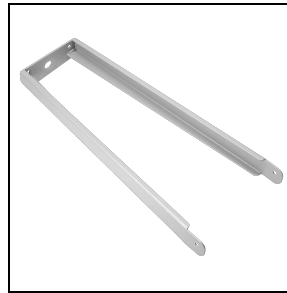

#### 14029094

Glijdende basis uit gelakt aluminium voor montage op masten met diameter Ø 60-76 mm. 1 armatuur

■ GR-94 / Grijs metallic

#### 14047194

Glijdende basis uit gelakt aluminium voor montage op masten met diameter 60-76 mm 2 armaturen

■ GR-94 / Grijs metallic