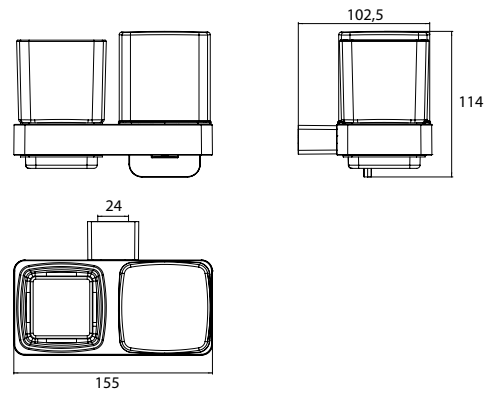

PRODUKTINFORMATION

Glashalter / Flüssigseifenspender schwarz-chrom gebürstet

Art.-Nr.0531 005 01

Kristallglas satiniert