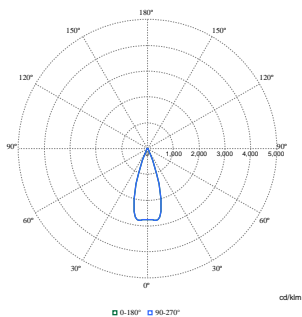

Fotometrische gegevens

Polar Normal (separate) - RS320BI - 910505102988