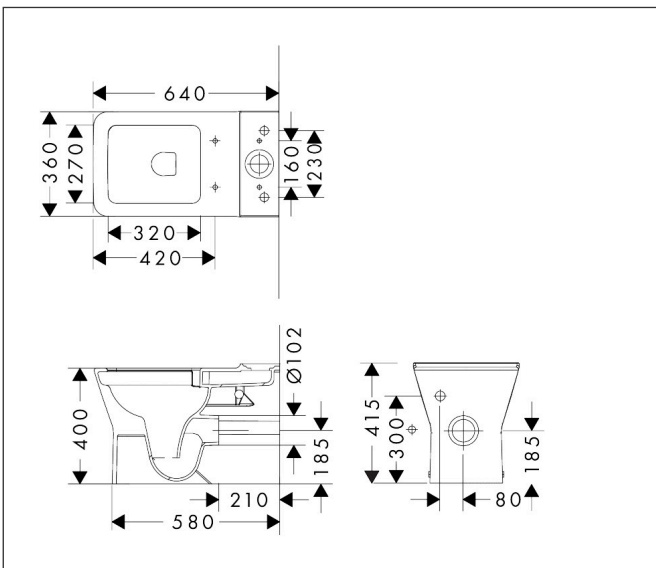

Maat tekeningen