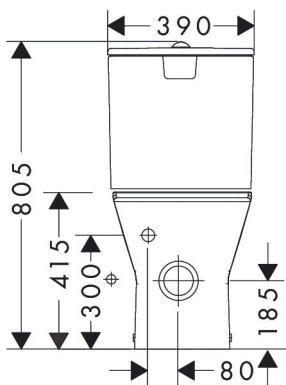

## Maat tekeningen

## Benodigde onderdelen (naar keuze)

Product foto	Artikelnaam	Art.nr.	Prijs
	hansgrohe EluPura Original Q toiletzitting en deksel met SoftClose en QuickRelease wit	60150450	111,35
	hansgrohe EluPura Original Q toiletzitting en deksel wit	60149450	58,25
	hansgrohe EluPura Original Q reservoir ten behoeve van duoblok met watertoevoer onder wit	60141450	153,85
	hansgrohe EluPura Original Q reservoir ten behoeve van duoblok met watertoevoer aan de zijkant wit	60271450	153,85

## Benodigde onderdelen

Product foto	Artikelnaam	Art.nr.	Prijs
	hansgrohe EluPura Original Q toilet wit	60269450	153,85

Merk	hansgrohe
Artikelnaam	<b>EluPura Original Q</b> losse toiletpot van duoblok 640 wand met horizontale/ verticale uitgang AquaChannel Flush, SmartClean
Art.nr.	61177450
Oppervlakte	wit
Netto prijs	351,45 EUR

## Installatievoorbeelden

**i** Afmetingen kunnen variëren vanwege keramische toleranties die verband houden met het productieproces.

Merk	hansgrohe
Artikelnaam	<b>EluPura Original Q</b> losse toiletspot van duoblok 640 wand met horizontale/verticale uitgang AquaChannel Flush, SmartClean
Art.nr.	61177450
Oppervlakte	wit
Netto prijs	351,45 EUR