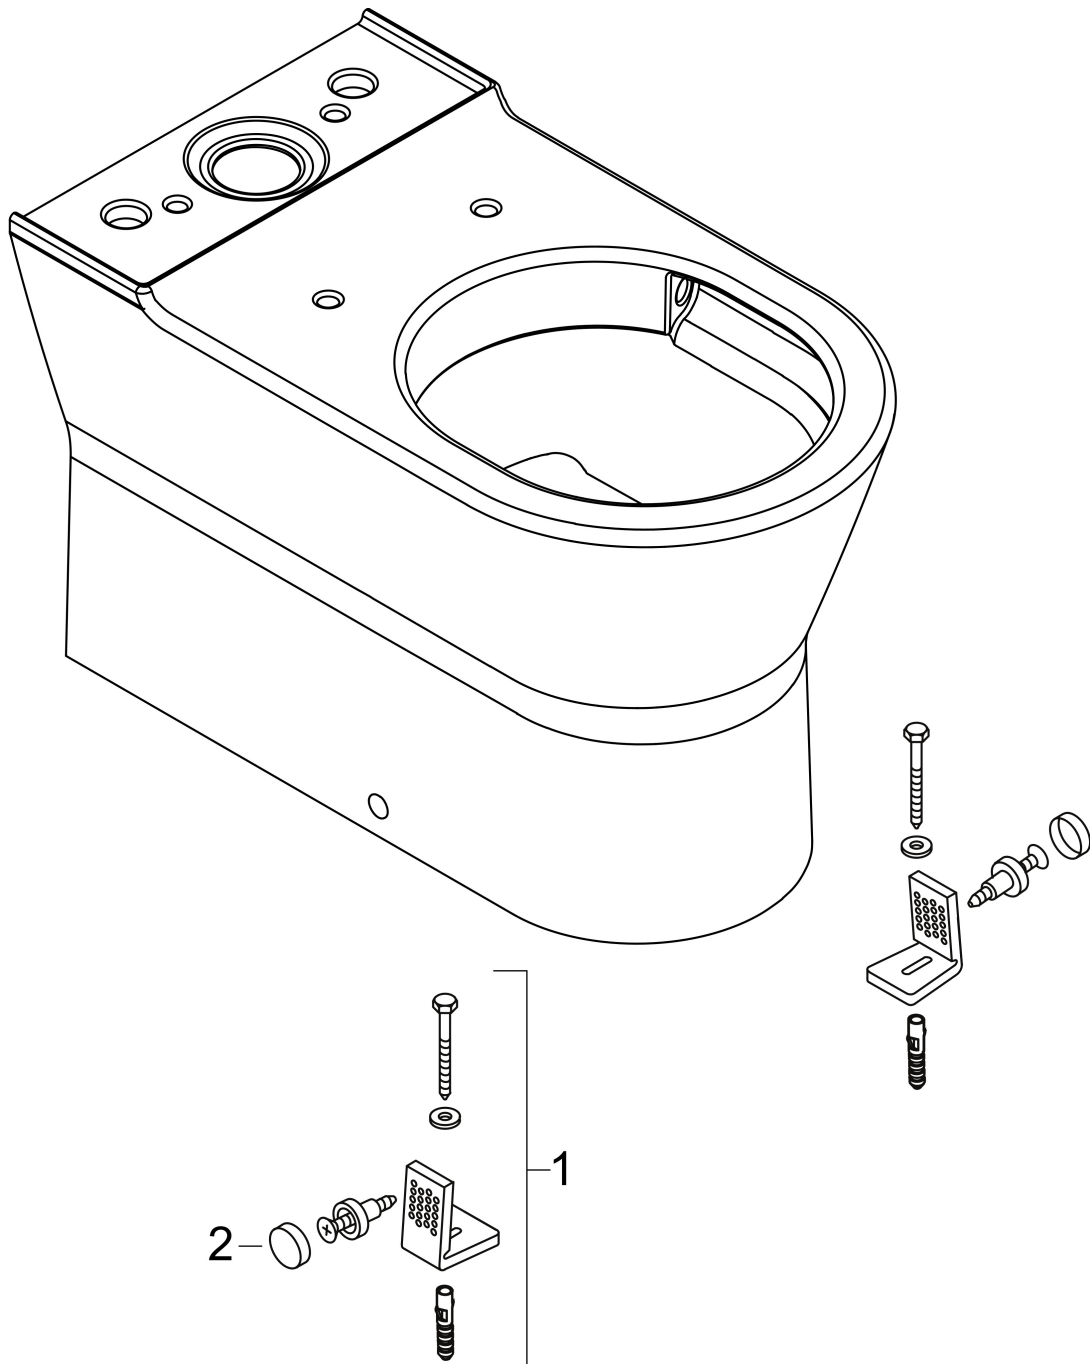

## Technologie

Merk	hansgrohe
Artikelnaam	<b>EluPura Original Q</b> losse toiletspot van duoblok 640 wand met horizontale/verticale uitgang AquaChannel Flush, SmartClean
Art.nr.	61177450
Oppervlakte	wit
Netto prijs	351,45 EUR

## Benodigde onderdelen

Product foto	Artikelnaam	Art.nr.	Prijs
	hansgrohe EluPura Original Q toilet wit	60269450	153,85

Merk	hansgrohe
Artikelnaam	<b>EluPura Original Q</b> losse toiletpot van duoblok 640 wand met horizontale/ verticale uitgang AquaChannel Flush, SmartClean
Art.nr.	61177450
Oppervlakte	wit
Netto prijs	351,45 EUR

## Installatievoorbeelden

**i** Afmetingen kunnen variëren vanwege keramische toleranties die verband houden met het productieproces.

Merk	hansgrohe
Artikelnaam	<b>EluPura Original Q</b> losse toiletspot van duoblok 640 wand met horizontale/verticale uitgang AquaChannel Flush, SmartClean
Art.nr.	61177450
Oppervlakte	wit
Netto prijs	351,45 EUR

## Explosietekening voor bouwjaar: >06/24

Merk hansgrohe  
 Artikelnaam **EluPura Original Q** losse toiletspot van duoblok 640 wand met horizontale/  
 verticale uitgang AquaChannel Flush, SmartClean  
 Art.nr. 61177450  
 Oppervlakte wit  
 Netto prijs 351,45 EUR