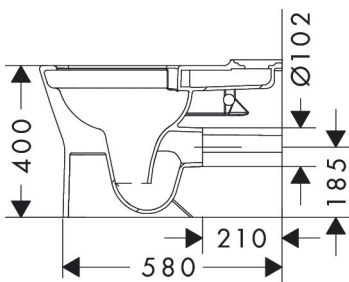

## Maat tekeningen

## Benodigde onderdelen (naar keuze)

Product foto	Artikelnaam	Art.nr.	Prijs
	hansgrohe EluPura Original Q toiletzitting en deksel met SoftClose en QuickRelease wit	60150450	111,35
	hansgrohe EluPura Original Q toiletzitting en deksel wit	60149450	58,25
	hansgrohe EluPura Original Q reservoir ten behoeve van duoblok met watertoevoer onder wit	60141450	153,85
	hansgrohe EluPura Original Q reservoir ten behoeve van duoblok met watertoevoer aan de zijkant wit	60271450	153,85

## Benodigde onderdelen

Product foto	Artikelnaam	Art.nr.	Prijs
	hansgrohe EluPura Original Q toilet wit	60269450	153,85

Merk	hansgrohe
Artikelnaam	<b>EluPura Original Q</b> losse toiletpot van duoblok 640 wand met horizontale/ verticale uitgang AquaChannel Flush, SmartClean
Art.nr.	61177450
Oppervlakte	wit
Netto prijs	351,45 EUR

## Installatievoorbeelden

**i** Afmetingen kunnen variëren vanwege keramische toleranties die verband houden met het productieproces.

Merk	hansgrohe
Artikelnaam	<b>EluPura Original Q</b> losse toiletspot van duoblok 640 wand met horizontale/verticale uitgang AquaChannel Flush, SmartClean
Art.nr.	61177450
Oppervlakte	wit
Netto prijs	351,45 EUR