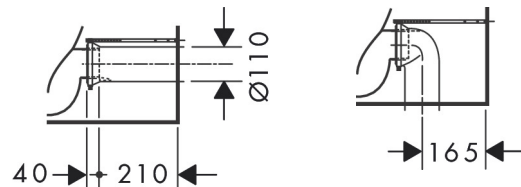

## Maat tekeningen

## Benodigde onderdelen (naar keuze)

Product foto	Artikelnaam	Art.nr.	Prijs
	hansgrohe EluPura Original Q toiletzitting en deksel met SoftClose en QuickRelease wit	60150450	111,35
	hansgrohe EluPura Original Q toiletzitting en deksel wit	60149450	58,25
	hansgrohe EluPura Original Q reservoir ten behoeve van duoblok met watertoevoer onder wit	60141450	153,85
	hansgrohe EluPura Original Q reservoir ten behoeve van duoblok met watertoevoer aan de zijkant wit	60271450	153,85

## Benodigde onderdelen

Product foto	Artikelnaam	Art.nr.	Prijs
	hansgrohe EluPura Original Q toilet wit	60269450	153,85

Merk	hansgrohe
Artikelnaam	<b>EluPura Original Q</b> losse toiletpot van duoblok 640 wand met horizontale/ verticale uitgang AquaChannel Flush, SmartClean
Art.nr.	61177450
Oppervlakte	wit
Netto prijs	351,45 EUR

## Installatievoorbeelden

**i** Afmetingen kunnen variëren vanwege keramische toleranties die verband houden met het productieproces.

Merk	hansgrohe
Artikelnaam	<b>EluPura Original Q</b> losse toiletspot van duoblok 640 wand met horizontale/verticale uitgang AquaChannel Flush, SmartClean
Art.nr.	61177450
Oppervlakte	wit
Netto prijs	351,45 EUR