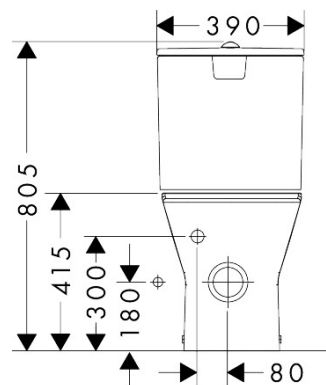

## Maat tekeningen

## Benodigde onderdelen (naar keuze)

Product foto	Artikelnaam	Art.nr.	Prijs
	hansgrohe EluPura Original Q toiletzitting en deksel met SoftClose en QuickRelease wit	60150450	111,35
	hansgrohe EluPura Original Q toiletzitting en deksel wit	60149450	58,25
	hansgrohe EluPura Original Q reservoir ten behoeve van duoblok met watertoevoer onder wit	60141450	153,85
	hansgrohe EluPura Original Q reservoir ten behoeve van duoblok met watertoevoer aan de zijkant wit	60271450	153,85

## Benodigde onderdelen

Product foto	Artikelnaam	Art.nr.	Prijs
	hansgrohe EluPura Original Q toilet wit	60269450	153,85

Merk	hansgrohe
Artikelnaam	<b>EluPura Original Q</b> losse toiletpot van duoblok 640 wand met horizontale/ verticale uitgang AquaChannel Flush, SmartClean
Art.nr.	61177450
Oppervlakte	wit
Netto prijs	351,45 EUR

## Installatievoorbeelden

**i** Afmetingen kunnen variëren vanwege keramische toleranties die verband houden met het productieproces.

Merk	hansgrohe
Artikelnaam	<b>EluPura Original Q</b> losse toiletspot van duoblok 640 wand met horizontale/verticale uitgang AquaChannel Flush, SmartClean
Art.nr.	61177450
Oppervlakte	wit
Netto prijs	351,45 EUR