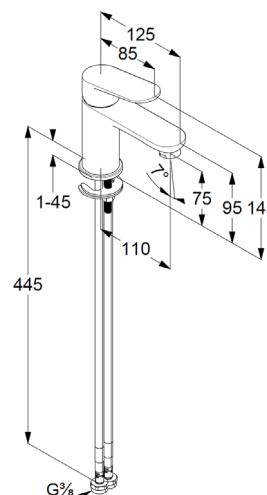

Strahlregler M18,5 PCA

Keramik-Kartusche

Durchflussmenge bei 3 bar 4,5 l/min.

flexible Druckschläuche G3/8 DVGW zugelassen

Schnell-Montagesystem

EU-Taxonomie: max. 6 l/min. -

wesentlicher Beitrag (SC) möglich

Produktabbildung/ Product picture

Maßzeichnung/ Dimensional drawing

Durchfluss/ Flow rate