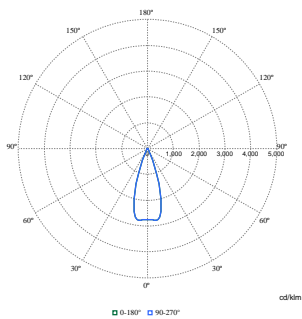

Fotometrische gegevens

Polar Normal (separate) - RS320BI - 910505102994