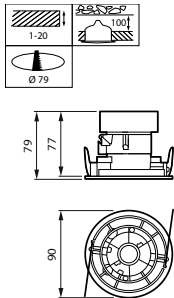

GreenSpace Evo Mini Fixed

Maatschets