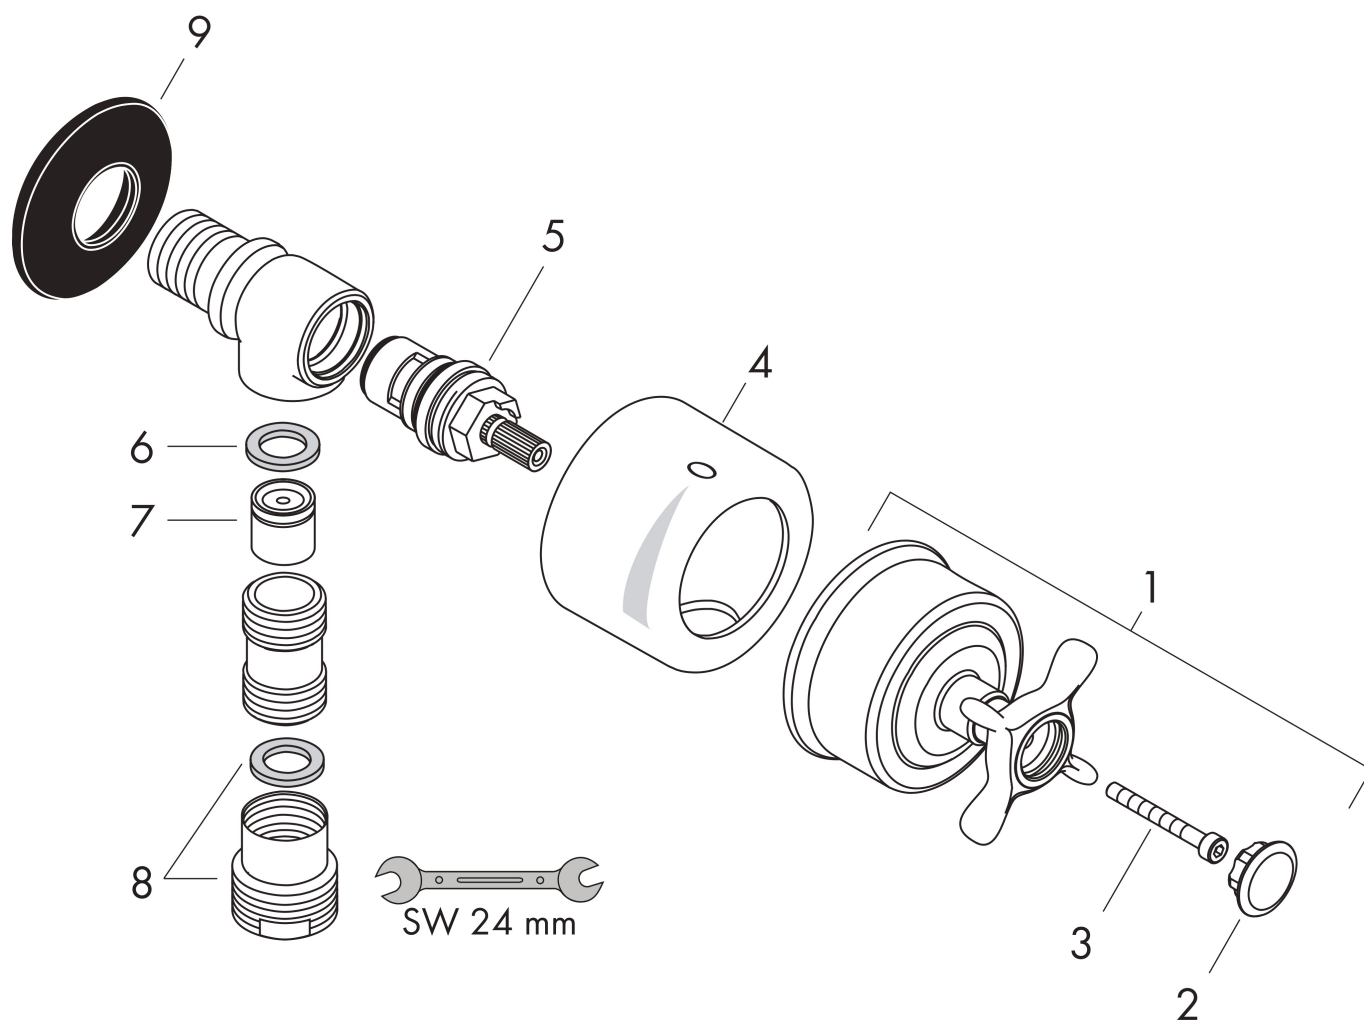

Merk	AXOR
Artikelnaam	AXOR Montreux muuraansluitbocht Stop, rechte greep
Art.nr.	16882000
Oppervlakte	chrom
Netto prijs	306,59 EUR

Product foto

Kenmerken

- slangaansluiting DN15
- met terugslagklep

Maat tekeningen

Merk AXOR
Artikelnaam **AXOR Montreux** muuraansluitbocht Stop, rechte greep
Art.nr. 16882000
Oppervlakte chroom
Netto prijs 306,59 EUR

Stroomschema

Merk	AXOR
Artikelnaam	AXOR Montreux muuraansluitbocht Stop, rechte greep
Art.nr.	16882000
Oppervlakte	chrom
Netto prijs	306,59 EUR

Explosietekening voor bouwjaar: >04/06

Merk	AXOR
Artikelnaam	AXOR Montreux muuraansluitbocht Stop, rechte greep
Art.nr.	16882000
Oppervlakte	chrom
Netto prijs	306,59 EUR

Onderdelen voor bouwjaar: >04/06

Pos	Beschrijving	Art.nr.	Prijs
1	greep	16593000	193,02
2	greepstopset, koud / warm / neutraal	97987000	54,08
3	cilinderkopschroef M4x35	92160000	3,12
4	huls	96240000	42,22
5	bovendeel rechts sluitend	96350000	42,22
6	vlakdichting	97674000	3,12
7	terugslagklepset DW 15	94074000	13,21
8	adapter voor aansluiting	92844000	13,21
9	wandhouder	98557000	4,99