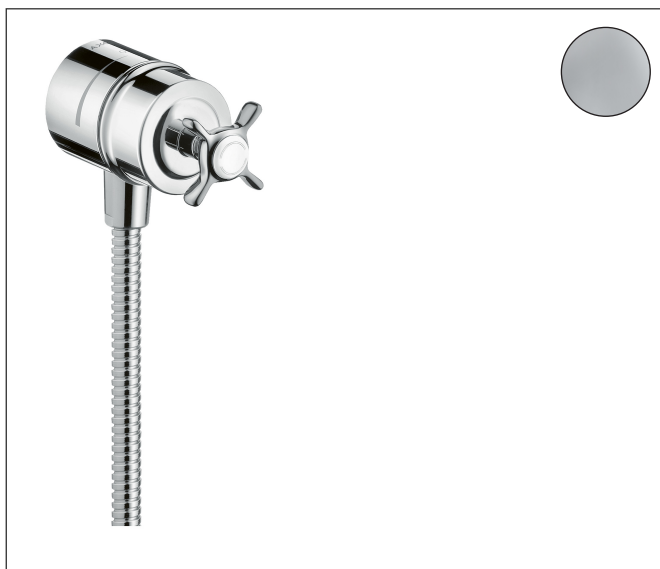

Merk	AXOR
Artikelnaam	AXOR Montreux muuraansluitbocht Stop, rechte greep
Art.nr.	16882000
Oppervlakte	chrom
Netto prijs	306,59 EUR

Product foto

Kenmerken

- slangaansluiting DN15
- met terugslagklep

Maat tekeningen

Merk AXOR
Artikelnaam **AXOR Montreux** muuraansluitbocht Stop, rechte greep
Art.nr. 16882000
Oppervlakte chroom
Netto prijs 306,59 EUR

Stroomschema

Merk	AXOR
Artikelnaam	AXOR Montreux muuraansluitbocht Stop, rechte greep
Art.nr.	16882000
Oppervlakte	chrom
Netto prijs	306,59 EUR

Explosietekening voor bouwjaar: >04/06

Merk	AXOR
Artikelnaam	AXOR Montreux muuraansluitbocht Stop, rechte greep
Art.nr.	16882000
Oppervlakte	chrom
Netto prijs	306,59 EUR

Onderdelen voor bouwjaar: >04/06

Pos	Beschrijving	Art.nr.	Prijs
1	greep	16593000	193,02
2	greepstopset, koud / warm / neutraal	97987000	54,08
3	cilinderkopschroef M4x35	92160000	3,12
4	huls	96240000	42,22
5	bovendeel rechts sluitend	96350000	42,22
6	vlakdichting	97674000	3,12
7	terugslagklepset DW 15	94074000	13,21
8	adapter voor aansluiting	92844000	13,21
9	wandhouder	98557000	4,99