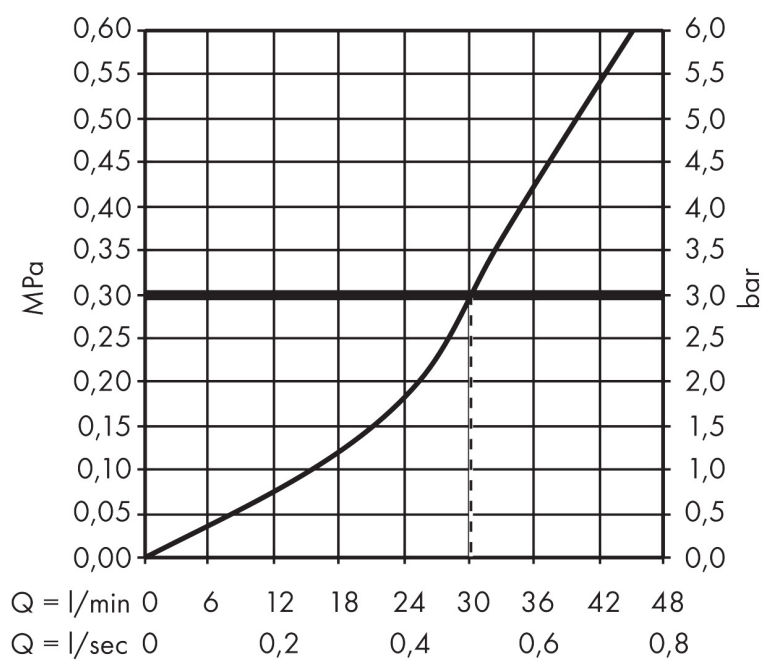

Merk	AXOR
Artikelnaam	AXOR Montreux muuraansluitbocht Stop, rechte greep
Art.nr.	16882000
Oppervlakte	chrom
Netto prijs	306,59 EUR

Product foto

Kenmerken

- slangaansluiting DN15
- met terugslagklep

Maat tekeningen

Merk AXOR
Artikelnaam **AXOR Montreux** muuraansluitbocht Stop, rechte greep
Art.nr. 16882000
Oppervlakte chroom
Netto prijs 306,59 EUR

Stroomschema

Merk	AXOR
Artikelnaam	AXOR Montreux muuraansluitbocht Stop, rechte greep
Art.nr.	16882000
Oppervlakte	chrom
Netto prijs	306,59 EUR

Explosietekening voor bouwjaar: >04/06

Merk	AXOR
Artikelnaam	AXOR Montreux muuraansluitbocht Stop, rechte greep
Art.nr.	16882000
Oppervlakte	chrom
Netto prijs	306,59 EUR

Onderdelen voor bouwjaar: >04/06