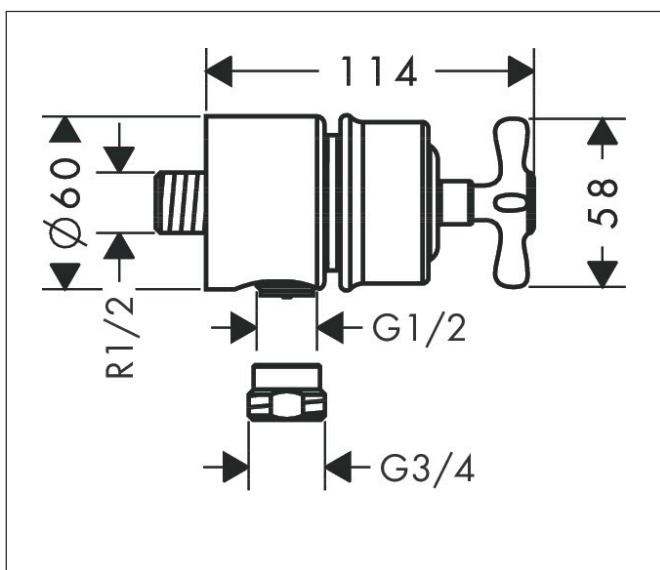

Merk	AXOR
Artikelnaam	AXOR Montreux muuraansluitbocht Stop, rechte greep
Art.nr.	16882000
Oppervlakte	chrom
Netto prijs	306,59 EUR

Product foto

Kenmerken

- slangaansluiting DN15
- met terugslagklep

Maat tekeningen

Merk AXOR
Artikelnaam **AXOR Montreux** muuraansluitbocht Stop, rechte greep
Art.nr. 16882000
Oppervlakte chroom
Netto prijs 306,59 EUR

Stroomschema

Merk	AXOR
Artikelnaam	AXOR Montreux muuraansluitbocht Stop, rechte greep
Art.nr.	16882000
Oppervlakte	chrom
Netto prijs	306,59 EUR

Explosietekening voor bouwjaar: >04/06

Merk	AXOR
Artikelnaam	AXOR Montreux muuraansluitbocht Stop, rechte greep
Art.nr.	16882000
Oppervlakte	chrom
Netto prijs	306,59 EUR

Onderdelen voor bouwjaar: >04/06

Pos	Beschrijving	Art.nr.	Prijs
1	greep	16593000	193,02
2	greepstopset, koud / warm / neutraal	97987000	54,08
3	cilinderkopschroef M4x35	92160000	3,12
4	huls	96240000	42,22
5	bovendeel rechts sluitend	96350000	42,22
6	vlakdichting	97674000	3,12
7	terugslagklepset DW 15	94074000	13,21
8	adapter voor aansluiting	92844000	13,21
9	wandhouder	98557000	4,99