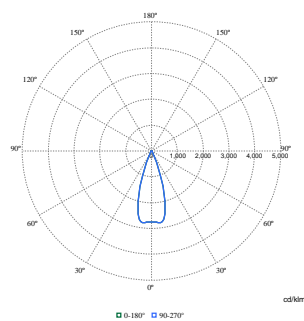

GreenSpace Evo Mini Adjustable

Code productfamilie RS321B [GreenSpace Evo Mini Adjustable]

Maatschets

Fotometrische gegevens

Polar Normal (separate) - RS320BI - 910505104501