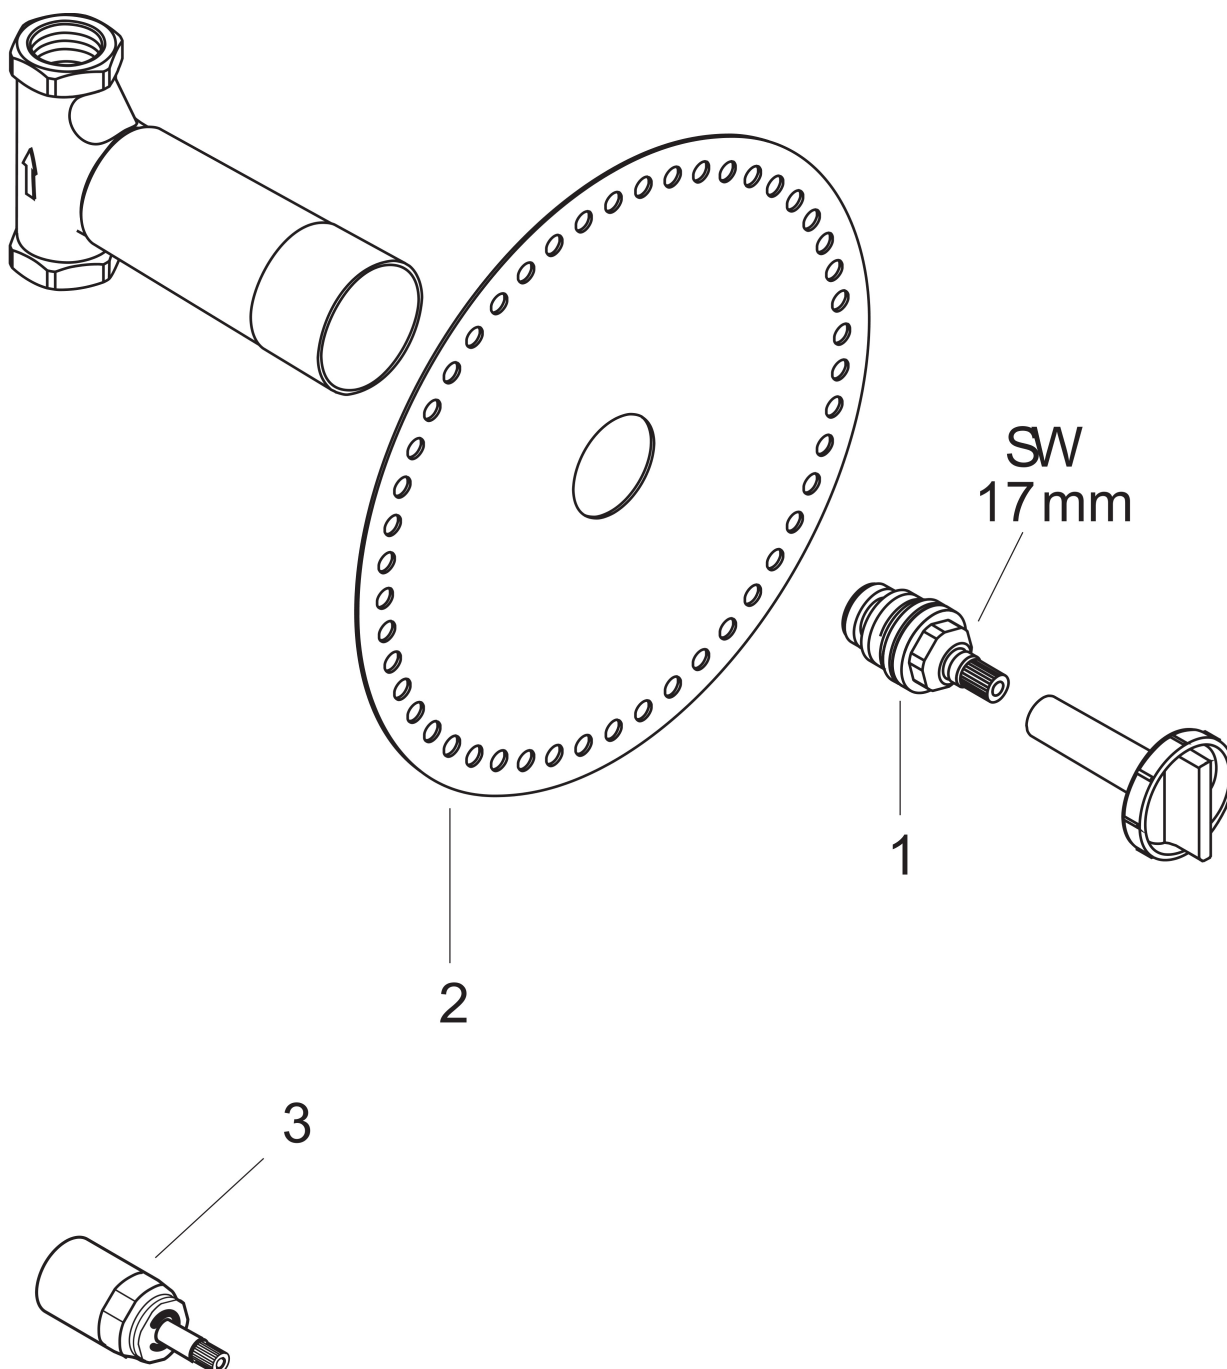

Artikelnaam   inbouwdeel 40 l/min voor stopkraan G1/2 keramisch
Art.nr.   15974180
Netto prijs   103,75 EUR

Explosietekening voor bouwjaar: >05/01

Artikelnaam   inbouwdeel 40 l/min voor stopkraan G1/2 keramisch
Art.nr.   15974180
Netto prijs   103,75 EUR

Onderdelen voor bouwjaar: >05/01

Pos	Beschrijving	Art.nr.	Prijs
1	bovendeel rechts sluitend	94009000	34,01
2	dichtmanchet	96492000	8,01
3	verlengset 25 mm	96370000	67,78