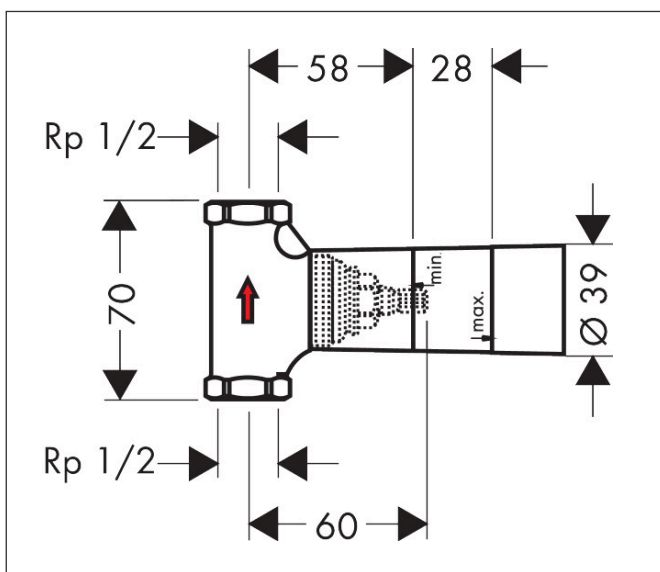

Maat tekeningen