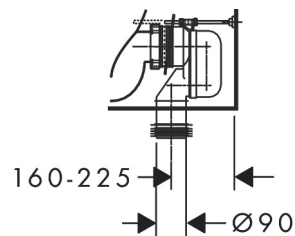

Maat tekeningen

Technologie

Merk	hansgrohe
Artikelnaam	EluPura Original S losse toiletspot van duoblok 640 wand met horizontale/verticale uitgang AquaChannel Flush
Art.nr.	60135450
Oppervlakte	wit
Netto prijs	300,05 EUR

Benodigde onderdelen (naar keuze)

Product foto	Artikelnaam	Art.nr.	Prijs
	hansgrohe EluPura Original S toiletzitting en deksel wit	60147450	57,10
	hansgrohe EluPura Original Q reservoir ten behoeve van duoblok met watertoevoer onder wit	60141450	153,85
	hansgrohe EluPura Original S toiletzitting en deksel met SoftClose en QuickRelease wit	60148450	105,65
	hansgrohe EluPura Original Q reservoir ten behoeve van duoblok met watertoevoer aan de zijkant wit	60271450	153,85

Installatievoorbeelden

i Afmetingen kunnen variëren vanwege keramische toleranties die verband houden met het productieproces.

Merk	hansgrohe
Artikelnaam	EluPura Original S losse toiletspot van duoblok 640 wand met horizontale/ verticale uitgang AquaChannel Flush
Art.nr.	60135450
Oppervlakte	wit
Netto prijs	300,05 EUR

Explosietekening voor bouwjaar: >06/24

Merk hansgrohe
 Artikelnaam **EluPura Original S** losse toiletspot van duoblok 640 wand met horizontale/
 verticale uitgang AquaChannel Flush
 Art.nr. 60135450
 Oppervlakte wit
 Netto prijs 300,05 EUR