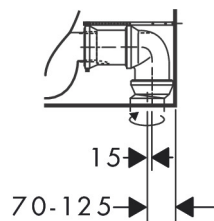

Maat tekeningen

Technologie

Merk	hansgrohe
Artikelnaam	EluPura Original S losse toiletspot van duoblok 640 wand met horizontale/verticale uitgang AquaChannel Flush
Art.nr.	60135450
Oppervlakte	wit
Netto prijs	300,05 EUR

Benodigde onderdelen (naar keuze)

Product foto	Artikelnaam	Art.nr.	Prijs
	hansgrohe EluPura Original S toiletzitting en deksel wit	60147450	57,10
	hansgrohe EluPura Original Q reservoir ten behoeve van duoblok met watertoevoer onder wit	60141450	153,85
	hansgrohe EluPura Original S toiletzitting en deksel met SoftClose en QuickRelease wit	60148450	105,65
	hansgrohe EluPura Original Q reservoir ten behoeve van duoblok met watertoevoer aan de zijkant wit	60271450	153,85

Benodigde onderdelen

Product foto	Artikelnaam	Art.nr.	Prijs
	hansgrohe EluPura Original Q toilet wit	60269450	153,85

Merk	hansgrohe
Artikelnaam	EluPura Original S losse toiletspot van duoblok 640 wand met horizontale/ verticale uitgang AquaChannel Flush
Art.nr.	60135450
Oppervlakte	wit
Netto prijs	300,05 EUR

Installatievoorbeelden

i Afmetingen kunnen variëren vanwege keramische toleranties die verband houden met het productieproces.

Merk	hansgrohe
Artikelnaam	EluPura Original S losse toiletspot van duoblok 640 wand met horizontale/ verticale uitgang AquaChannel Flush
Art.nr.	60135450
Oppervlakte	wit
Netto prijs	300,05 EUR