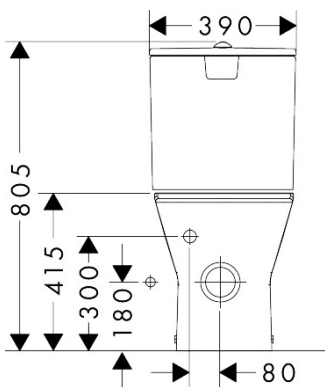

Maat tekeningen

Technologie

Merk	hansgrohe
Artikelnaam	EluPura Original S losse toiletspot van duoblok 640 wand met horizontale/verticale uitgang AquaChannel Flush
Art.nr.	60135450
Oppervlakte	wit
Netto prijs	300,05 EUR

Benodigde onderdelen (naar keuze)

Product foto	Artikelnaam	Art.nr.	Prijs
	hansgrohe EluPura Original S toiletzitting en deksel wit	60147450	57,10
	hansgrohe EluPura Original Q reservoir ten behoeve van duoblok met watertoevoer onder wit	60141450	153,85
	hansgrohe EluPura Original S toiletzitting en deksel met SoftClose en QuickRelease wit	60148450	105,65
	hansgrohe EluPura Original Q reservoir ten behoeve van duoblok met watertoevoer aan de zijkant wit	60271450	153,85

Benodigde onderdelen

Product foto	Artikelnaam	Art.nr.	Prijs
	hansgrohe EluPura Original Q toilet wit	60269450	153,85

Merk	hansgrohe
Artikelnaam	EluPura Original S losse toiletspot van duoblok 640 wand met horizontale/ verticale uitgang AquaChannel Flush
Art.nr.	60135450
Oppervlakte	wit
Netto prijs	300,05 EUR

Installatievoorbeelden

i Afmetingen kunnen variëren vanwege keramische toleranties die verband houden met het productieproces.

Merk	hansgrohe
Artikelnaam	EluPura Original S losse toiletspot van duoblok 640 wand met horizontale/ verticale uitgang AquaChannel Flush
Art.nr.	60135450
Oppervlakte	wit
Netto prijs	300,05 EUR