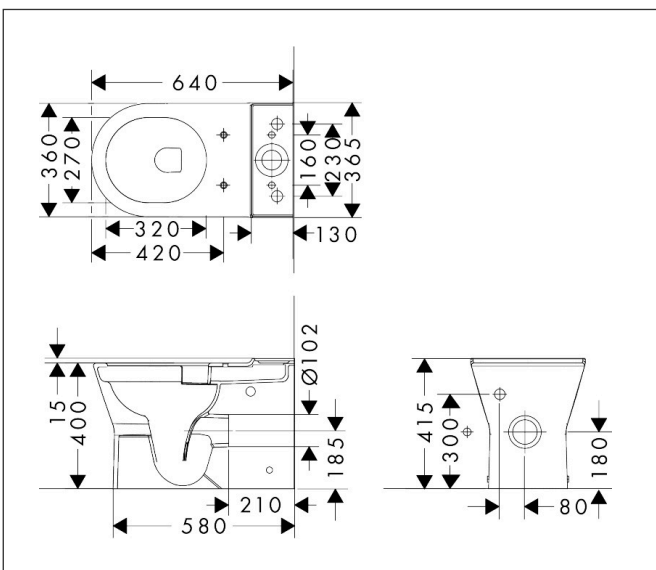

Kenmerken

- materiaal: keramiek
- glansgraad keramiek: glanzend
- AquaChannel Flush: Effectief reinigen met krachtige waterstralen
- Type 1, volledig vlak 6 l, 5 l volgens EN997
- spoelt met 4,5 l
- Type 2 overeenkomstig EN997, spoelt met 4 l / 2,6 l
- spoeltype: afspoelen
- rimless
- zichtbare bevestiging
- horizontale/verticale uitlaat
- hartafstand bevestiging toiletzitting: 160 mm
- montagewijze: vloergemonteerd
- EU taxonomie: max. 6l/min
- Conform CE

Maat tekeningen

Technologie

Merk	hansgrohe
Artikelnaam	EluPura Original S losse toiletspot van duoblok 640 wand met horizontale/verticale uitgang AquaChannel Flush
Art.nr.	60135450
Oppervlakte	wit
Netto prijs	300,05 EUR

Installatievoorbeelden

i Afmetingen kunnen variëren vanwege keramische toleranties die verband houden met het productieproces.

Merk	hansgrohe
Artikelnaam	EluPura Original S losse toiletspot van duoblok 640 wand met horizontale/ verticale uitgang AquaChannel Flush
Art.nr.	60135450
Oppervlakte	wit
Netto prijs	300,05 EUR

Explosietekening voor bouwjaar: >06/24

Merk hansgrohe
 Artikelnaam **EluPura Original S** losse toiletspot van duoblok 640 wand met horizontale/
 verticale uitgang AquaChannel Flush
 Art.nr. 60135450
 Oppervlakte wit
 Netto prijs 300,05 EUR