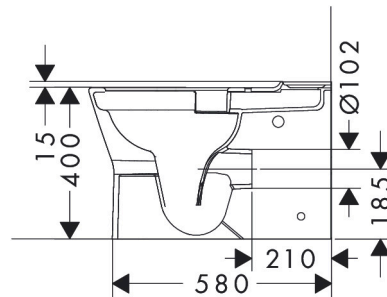

Maat tekeningen

Technologie

Merk	hansgrohe
Artikelnaam	EluPura Original S losse toiletspot van duoblok 640 wand met horizontale/verticale uitgang AquaChannel Flush
Art.nr.	60135450
Oppervlakte	wit
Netto prijs	300,05 EUR

Benodigde onderdelen (naar keuze)

Product foto	Artikelnaam	Art.nr.	Prijs
	hansgrohe EluPura Original S toiletzitting en deksel wit	60147450	57,10
	hansgrohe EluPura Original Q reservoir ten behoeve van duoblok met watertoevoer onder wit	60141450	153,85
	hansgrohe EluPura Original S toiletzitting en deksel met SoftClose en QuickRelease wit	60148450	105,65
	hansgrohe EluPura Original Q reservoir ten behoeve van duoblok met watertoevoer aan de zijkant wit	60271450	153,85

Benodigde onderdelen

Product foto	Artikelnaam	Art.nr.	Prijs
	hansgrohe EluPura Original Q toilet wit	60269450	153,85

Merk	hansgrohe
Artikelnaam	EluPura Original S losse toiletspot van duoblok 640 wand met horizontale/ verticale uitgang AquaChannel Flush
Art.nr.	60135450
Oppervlakte	wit
Netto prijs	300,05 EUR

Installatievoorbeelden

i Afmetingen kunnen variëren vanwege keramische toleranties die verband houden met het productieproces.

Merk	hansgrohe
Artikelnaam	EluPura Original S losse toiletspot van duoblok 640 wand met horizontale/ verticale uitgang AquaChannel Flush
Art.nr.	60135450
Oppervlakte	wit
Netto prijs	300,05 EUR