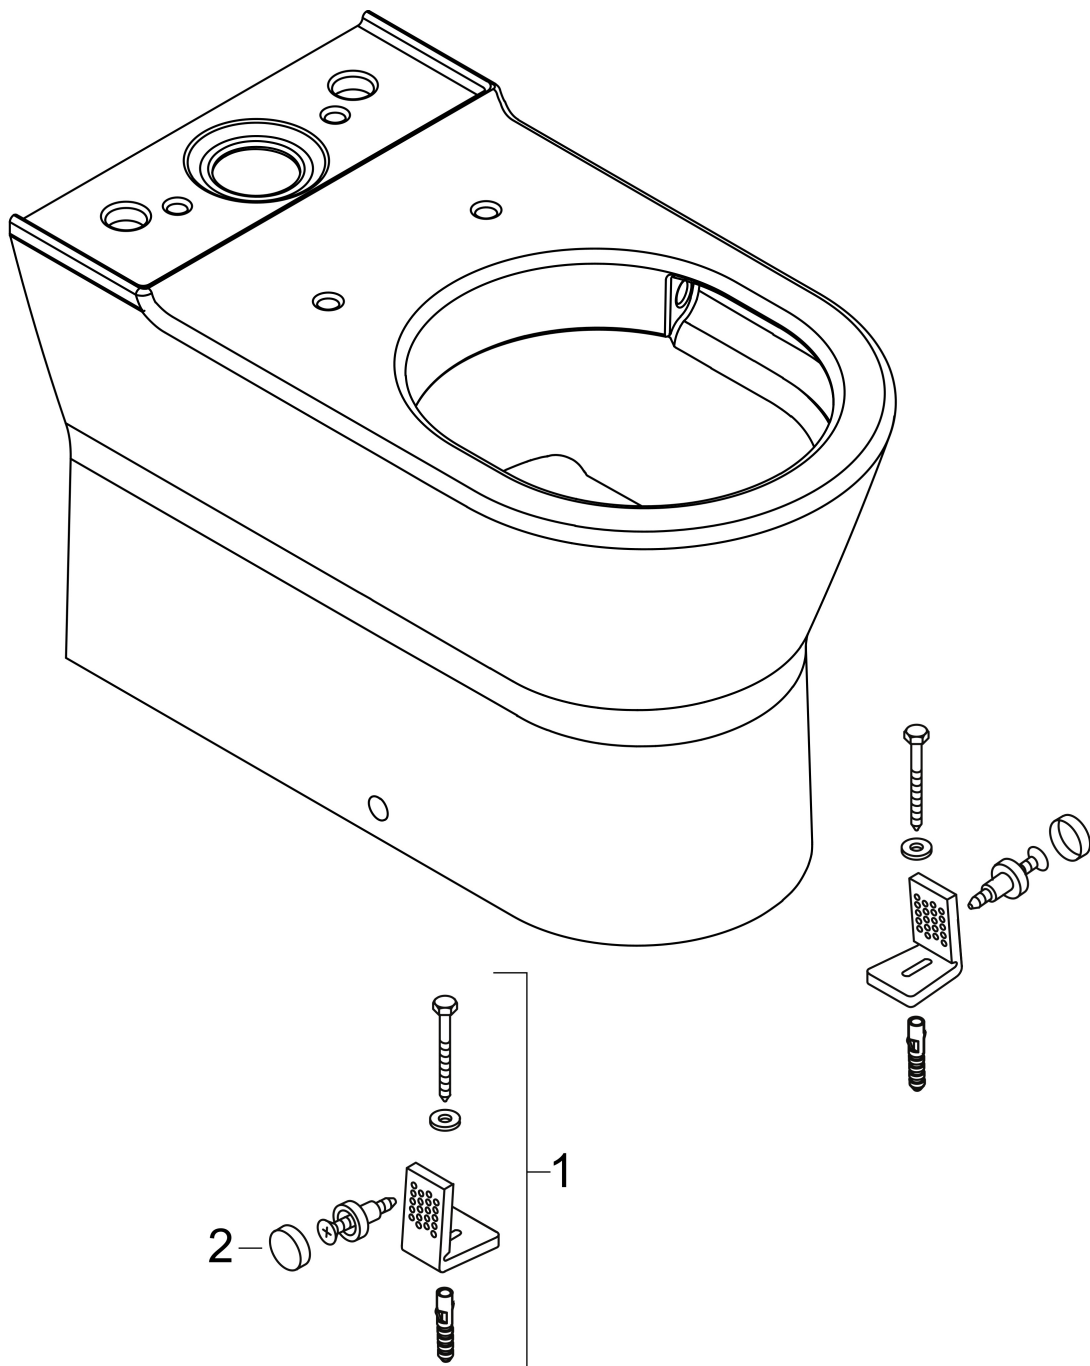

Maat tekeningen

Technologie

Merk	hansgrohe
Artikelnaam	EluPura Original S losse toiletspot van duoblok 640 wand met horizontale/verticale uitgang AquaChannel Flush
Art.nr.	60135450
Oppervlakte	wit
Netto prijs	300,05 EUR

Benodigde onderdelen

Product foto	Artikelnaam	Art.nr.	Prijs
	hansgrohe EluPura Original Q toilet wit	60269450	153,85

Merk	hansgrohe
Artikelnaam	EluPura Original S losse toiletspot van duoblok 640 wand met horizontale/ verticale uitgang AquaChannel Flush
Art.nr.	60135450
Oppervlakte	wit
Netto prijs	300,05 EUR

Installatievoorbeelden

i Afmetingen kunnen variëren vanwege keramische toleranties die verband houden met het productieproces.

Merk	hansgrohe
Artikelnaam	EluPura Original S losse toiletspot van duoblok 640 wand met horizontale/ verticale uitgang AquaChannel Flush
Art.nr.	60135450
Oppervlakte	wit
Netto prijs	300,05 EUR

Explosietekening voor bouwjaar: >06/24

Merk hansgrohe
 Artikelnaam **EluPura Original S** losse toiletspot van duoblok 640 wand met horizontale/
 verticale uitgang AquaChannel Flush
 Art.nr. 60135450
 Oppervlakte wit
 Netto prijs 300,05 EUR