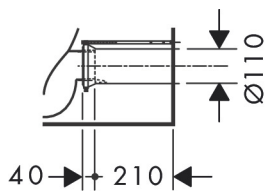

Maat tekeningen

Technologie

Merk	hansgrohe
Artikelnaam	EluPura Original S losse toiletspot van duoblok 640 wand met horizontale/verticale uitgang AquaChannel Flush
Art.nr.	60135450
Oppervlakte	wit
Netto prijs	300,05 EUR

Benodigde onderdelen (naar keuze)

Product foto	Artikelnaam	Art.nr.	Prijs
	hansgrohe EluPura Original S toiletzitting en deksel wit	60147450	57,10
	hansgrohe EluPura Original Q reservoir ten behoeve van duoblok met watertoevoer onder wit	60141450	153,85
	hansgrohe EluPura Original S toiletzitting en deksel met SoftClose en QuickRelease wit	60148450	105,65
	hansgrohe EluPura Original Q reservoir ten behoeve van duoblok met watertoevoer aan de zijkant wit	60271450	153,85

Installatievoorbeelden

i Afmetingen kunnen variëren vanwege keramische toleranties die verband houden met het productieproces.

Merk	hansgrohe
Artikelnaam	EluPura Original S losse toiletspot van duoblok 640 wand met horizontale/ verticale uitgang AquaChannel Flush
Art.nr.	60135450
Oppervlakte	wit
Netto prijs	300,05 EUR

Explosietekening voor bouwjaar: >06/24

Merk hansgrohe
 Artikelnaam **EluPura Original S** losse toiletspot van duoblok 640 wand met horizontale/
 verticale uitgang AquaChannel Flush
 Art.nr. 60135450
 Oppervlakte wit
 Netto prijs 300,05 EUR