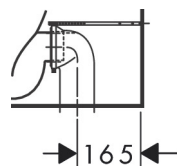

Maat tekeningen

Technologie

Merk	hansgrohe
Artikelnaam	EluPura Original S losse toiletspot van duoblok 640 wand met horizontale/verticale uitgang AquaChannel Flush
Art.nr.	60135450
Oppervlakte	wit
Netto prijs	300,05 EUR

Benodigde onderdelen (naar keuze)

Product foto	Artikelnaam	Art.nr.	Prijs
	hansgrohe EluPura Original S toiletzitting en deksel wit	60147450	57,10
	hansgrohe EluPura Original Q reservoir ten behoeve van duoblok met watertoevoer onder wit	60141450	153,85
	hansgrohe EluPura Original S toiletzitting en deksel met SoftClose en QuickRelease wit	60148450	105,65
	hansgrohe EluPura Original Q reservoir ten behoeve van duoblok met watertoevoer aan de zijkant wit	60271450	153,85

Benodigde onderdelen

Product foto	Artikelnaam	Art.nr.	Prijs
	hansgrohe EluPura Original Q toilet wit	60269450	153,85

Merk	hansgrohe
Artikelnaam	EluPura Original S losse toiletspot van duoblok 640 wand met horizontale/ verticale uitgang AquaChannel Flush
Art.nr.	60135450
Oppervlakte	wit
Netto prijs	300,05 EUR

Installatievoorbeelden

i Afmetingen kunnen variëren vanwege keramische toleranties die verband houden met het productieproces.

Merk	hansgrohe
Artikelnaam	EluPura Original S losse toiletspot van duoblok 640 wand met horizontale/ verticale uitgang AquaChannel Flush
Art.nr.	60135450
Oppervlakte	wit
Netto prijs	300,05 EUR