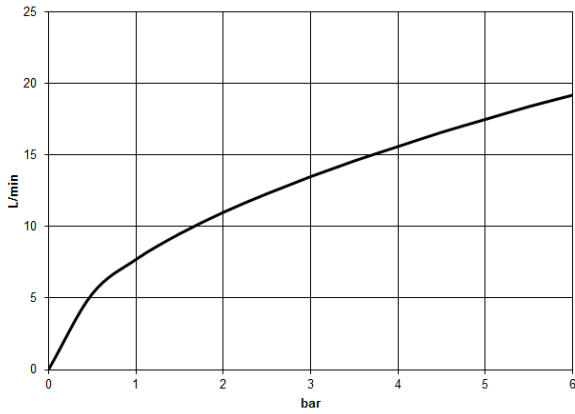

Empfohlenes Zubehör

- xGRID Befestigungssatz für die Integration in den Trockenbau -** 12 340 970 90

Benötigtes Zubehör

- xGRID Montageschiene 555 mm -** 12 360 970 90

36 427 670

mm [inches]

Durchflussdiagramm