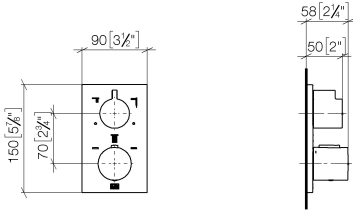

Empfohlenes Zubehör

- xGRID Befestigungssatz für die Integration in den Trockenbau -** 12 340 970 90

Benötigtes Zubehör

- xGRID Montageschiene 555 mm -** 12 360 970 90

36 427 670

mm [inches]

Durchflussdiagramm