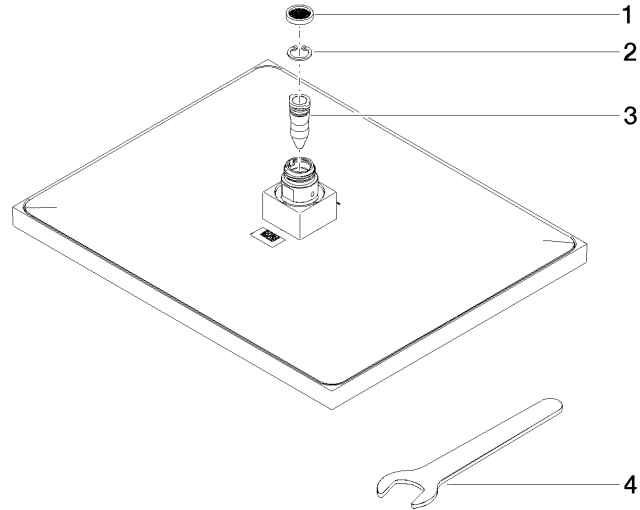

## Regenbrause eckig 300 x 240 mm - Platin gebürstet

---

04 12 05 063 01

## Regenbrause eckig 300 x 240 mm - Platin gebürstet

04 12 05 063 01

### Ersatzteilstückliste

Nr.	Artikelnummer	Benennung	Verbaumenge	Lieferzeit
	09 23 01 075 90	Siebichtung Ø 18 x 3,5 mm -	4	2