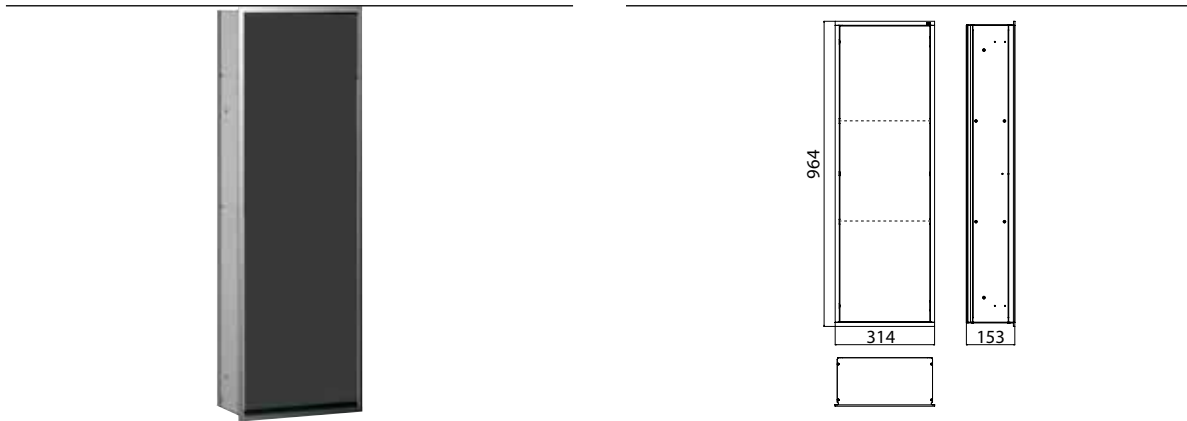

PRODUCTINFORMATIE

Kastmodule - inbouwmodel chroom/zwart

Art.nr.9770 279 63

deur zowel links als rechts draaiend te monteren, met 2 aluminium planchetten