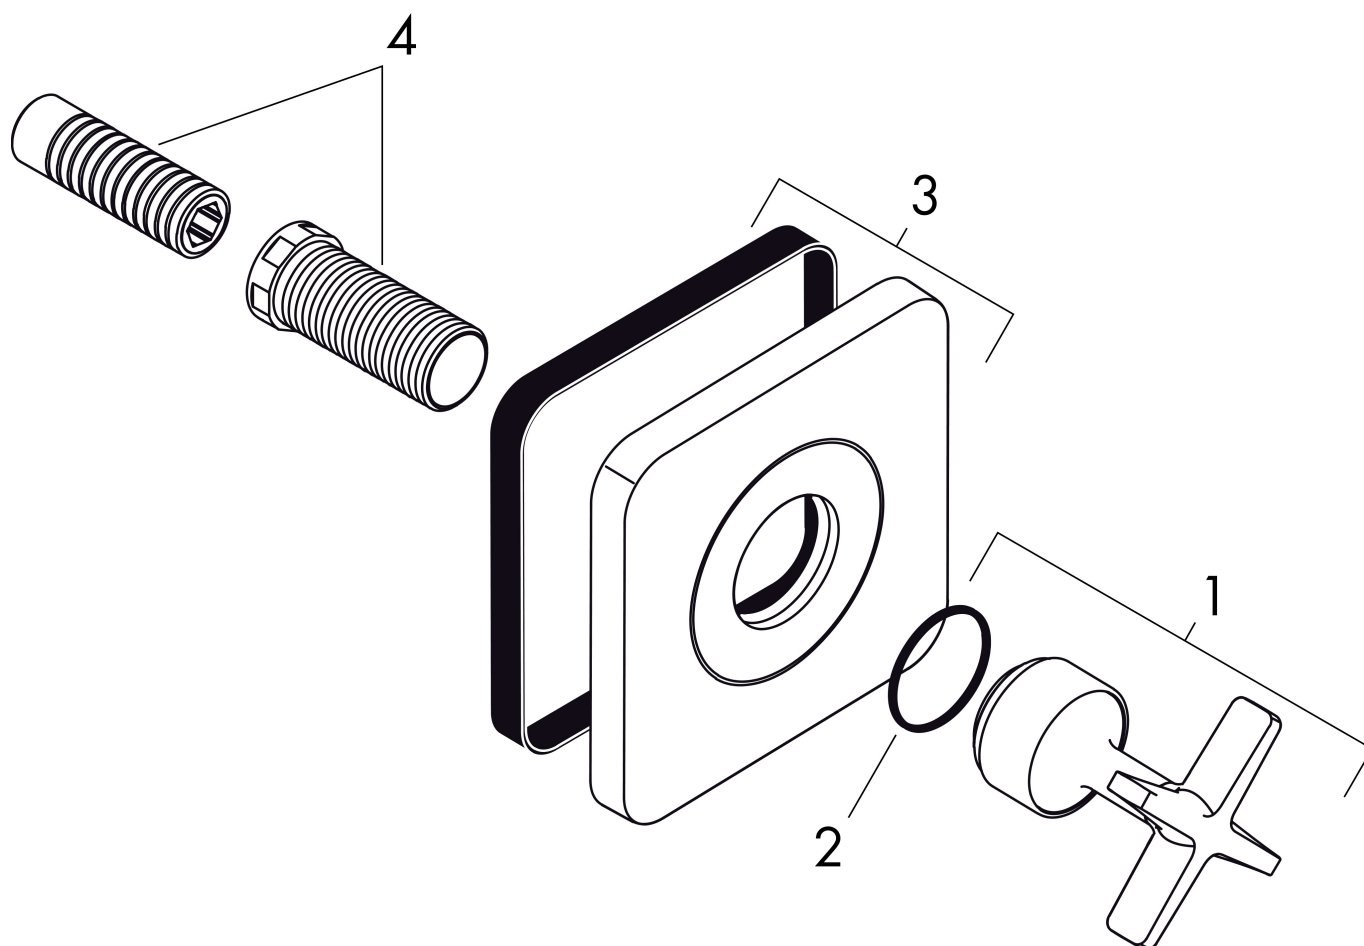

Merk	AXOR
Artikelnaam	AXOR Citterio E stopkraan afbouwdeel 120/120
Art.nr.	36771000
Oppervlakte	chrom
Netto prijs	193,37 EUR

Explosietekening voor bouwjaar: >11/14