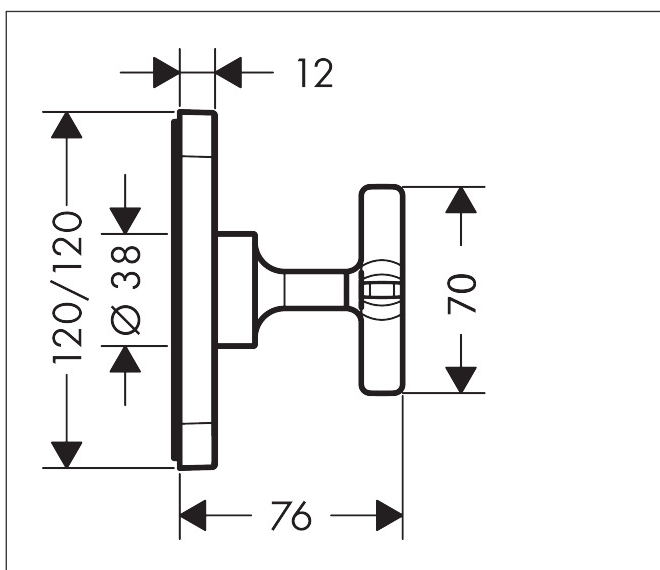

Merk	AXOR
Artikelnaam	<b>AXOR Citterio E</b> stopkraan afbouwdeel 120/120
Art.nr.	36771000
Oppervlakte	chrom
Netto prijs	193,37 EUR

## Kenmerken

- bij vrije montage is het gebruik van inbouwdeel #16973180, #16974180 of #16970180 ook mogelijk
- bij installatie in direct verband (10 mm afstand) met #36703000 of #36704000 is inbouwdeel #10971180 benodigd
- bij installatie in direct verband (10 mm afstand) met #36702000 en #36772000 zijn afbouwdeel thermostaat-module voor 3 functies met 3 rozetten 12x12 #36704000 en inbouwdeel #36708180 benodigd
- geluidsklasse: II

## Maat tekeningen

Merk	AXOR
Artikelnaam	<b>AXOR Citterio E</b> stopkraan afbouwdeel 120/120
Art.nr.	36771000
Oppervlakte	chrom
Netto prijs	193,37 EUR