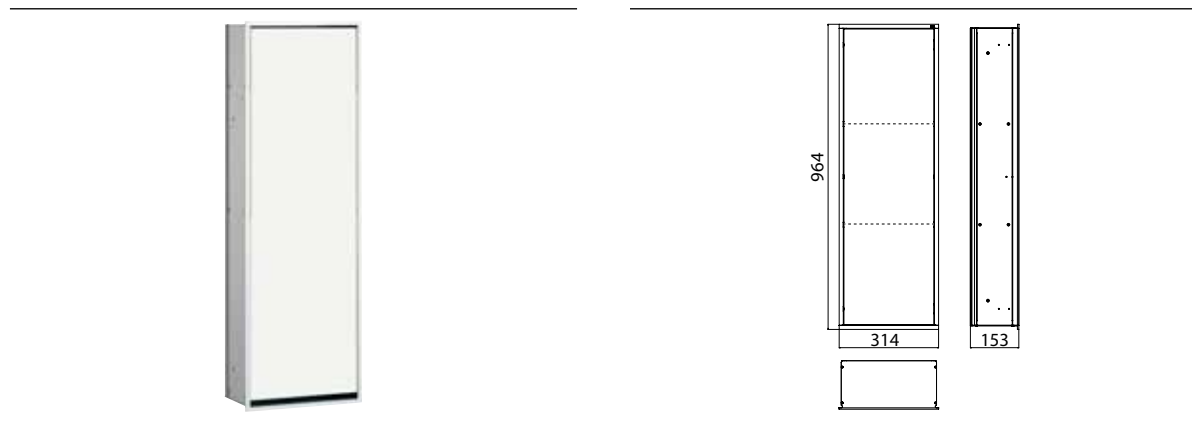

PRODUCTINFORMATIE

Kastmodule - inbouwmodel chroom/optiwhite

Art.nr.9770 278 63

deur zowel links als rechts draaiend te monteren, met 2 aluminium planchetten