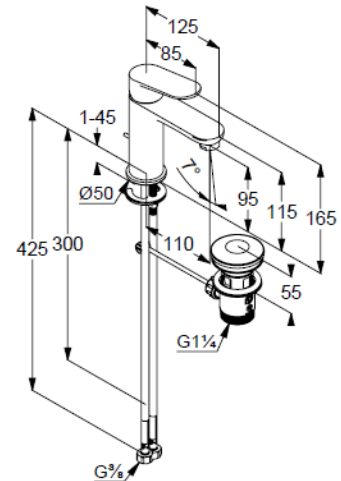

Durchflussmenge bei 3 bar 4,5 l/min.

flexible Druckschläuche G3/8 DVGW zugelassen

Schnell-Montagesystem

Zugstangen-Ablaufgarnitur G1 1/4 Metall

EU-Taxonomie: max. 6 l/min. -

wesentlicher Beitrag (SC) möglich

Produktabbildung/ Product picture

Maßzeichnung/ Dimensional drawing

Durchfluss/ Flow rate