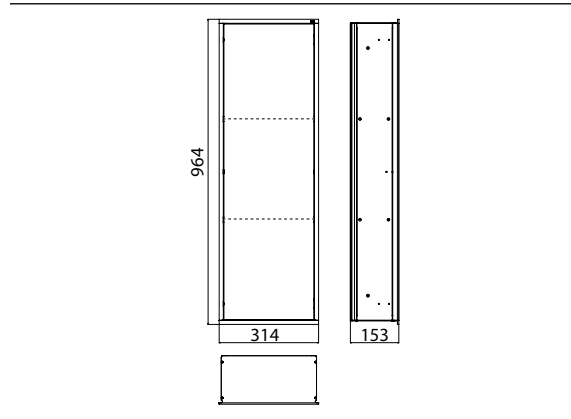

## PRODUCTINFORMATIE

Kastmodule - inbouwmodel aluminium/zwart

Art.nr.9770 275 63

deur zowel links als rechts draaiend te monteren, met 2 aluminium planchetten