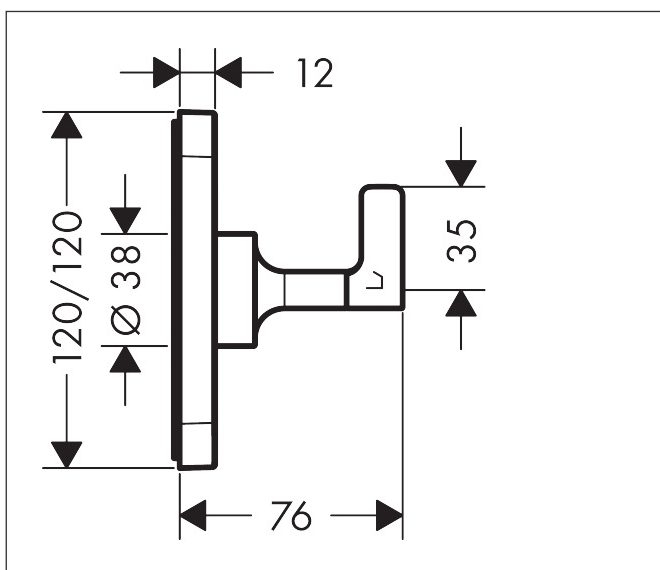

Maat tekeningen