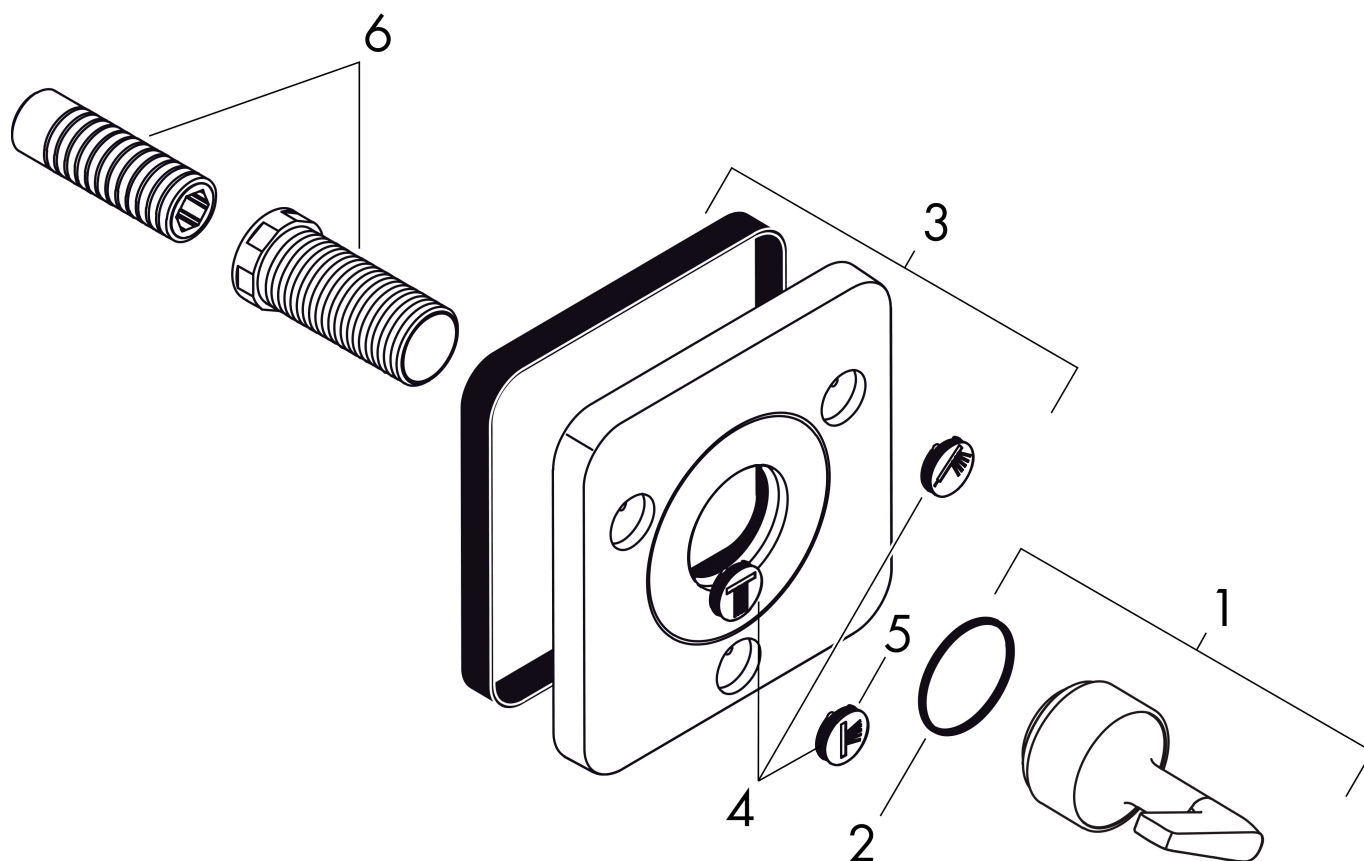

Merk	AXOR
Artikelnaam	AXOR Citterio E stop- en omstelkraan afbouwdeel Trio/Quattro
Art.nr.	36772000
Oppervlakte	chrom
Netto prijs	216,60 EUR

Explosietekening voor bouwjaar: >11/14