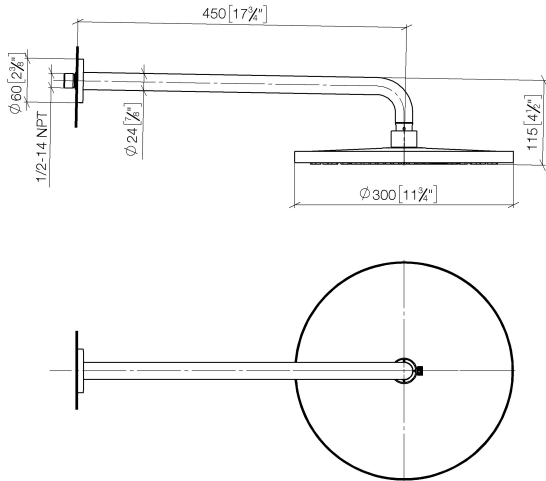

**Technische Daten:**

- Ausladung 450 mm
- Rosette Ø 60 mm
- Anschluss 1/2"

**Hinweise:**

- Dieses Produkt leistet einen Beitrag zur Erfüllung der Vorgaben von nachhaltigen Gebäudezertifizierungen, z.B. LEED®, BREEAM®, DGNB

**Empfohlenes Zubehör**

**UP-Wandwinkel -**

35 085 970 90

- Min. Einbautiefe 90 mm
- Max. Einbautiefe 163 mm

**Regenbrause mit Wandanbindung FlowReduce 300 mm - Messing gebürstet (23kt Gold)      SERIENSPEZIFISCH**

28 676 970    Produktversion ab 01.04.2025  
mm [inches]

**Durchflussdiagramm**

### Ersatzteilstückliste

Nr.	Artikelnummer	Benennung	Verbaumenge	Lieferzeit
6	90 12 05 096 00-28	Regenbrause rund Ø 300 mm - Messing gebürstet (23kt Gold)	1,00	20
9	90 18 40 278 00 90	Rohrbelüfter Ø 14 x 37,5 mm, 7 l/min. -	1,00	2
5	90 11 03 070 00-28	Rohr 462 x 61 x 24 mm - Messing gebürstet (23kt Gold)	1,00	20
3	09 14 10 150 90	O-Ring 23 x 1,5 mm -	2,00	2
10	90 30 09 069 00 90	Montageschlüssel -	1,00	2
4	09 27 97 015-28	Rosette DB Logo Ø 60 x 9 mm - Messing gebürstet (23kt Gold)	1,00	20
8	09 23 01 102 90	Durchflussbegrenzer Ø 9,6 x 4,6 mm, 6,8 l/min. -	1,00	2
2	09 17 20 120 90	Anschluss Ø 56,50 x 5 mm -	1,00	2
7	09 16 01 014 90	Ring Sicherungsring Ø 15 x 1 mm -	1,00	2
1	04 30 31 032 00 90	Befestigungssatz Schraube 4 x 35 mm -	1,00	2