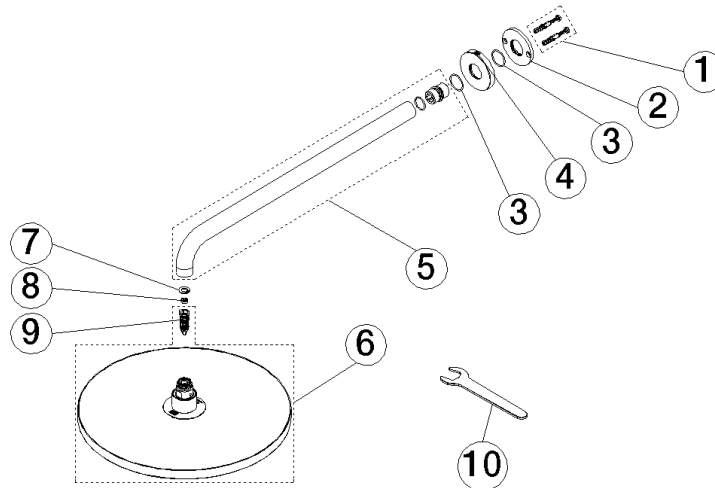

**Technische Daten:**

- Ausladung 450 mm
- Rosette Ø 60 mm
- Anschluss 1/2"

**Hinweise:**

- Dieses Produkt leistet einen Beitrag zur Erfüllung der Vorgaben von nachhaltigen Gebäudezertifizierungen, z.B. LEED®, BREEAM®, DGNB

**Empfohlenes Zubehör**

**UP-Wandwinkel -**

35 085 970 90

- Min. Einbautiefe 90 mm
- Max. Einbautiefe 163 mm

**Regenbrause mit Wandanbindung FlowReduce 300 mm - Messing gebürstet (23kt Gold)      SERIENSPEZIFISCH**

28 676 970    Produktversion ab 01.04.2025  
mm [inches]

**Durchflussdiagramm**

### Ersatzteilstückliste

Nr.	Artikelnummer	Benennung	Verbaumenge	Lieferzeit
6	90 12 05 096 00-28	Regenbrause rund Ø 300 mm - Messing gebürstet (23kt Gold)	1,00	20
9	90 18 40 278 00 90	Rohrbelüfter Ø 14 x 37,5 mm, 7 l/min. -	1,00	2
5	90 11 03 070 00-28	Rohr 462 x 61 x 24 mm - Messing gebürstet (23kt Gold)	1,00	20
3	09 14 10 150 90	O-Ring 23 x 1,5 mm -	2,00	2
10	90 30 09 069 00 90	Montageschlüssel -	1,00	2
4	09 27 97 015-28	Rosette DB Logo Ø 60 x 9 mm - Messing gebürstet (23kt Gold)	1,00	20
8	09 23 01 102 90	Durchflussbegrenzer Ø 9,6 x 4,6 mm, 6,8 l/min. -	1,00	2
2	09 17 20 120 90	Anschluss Ø 56,50 x 5 mm -	1,00	2
7	09 16 01 014 90	Ring Sicherungsring Ø 15 x 1 mm -	1,00	2
1	04 30 31 032 00 90	Befestigungssatz Schraube 4 x 35 mm -	1,00	2