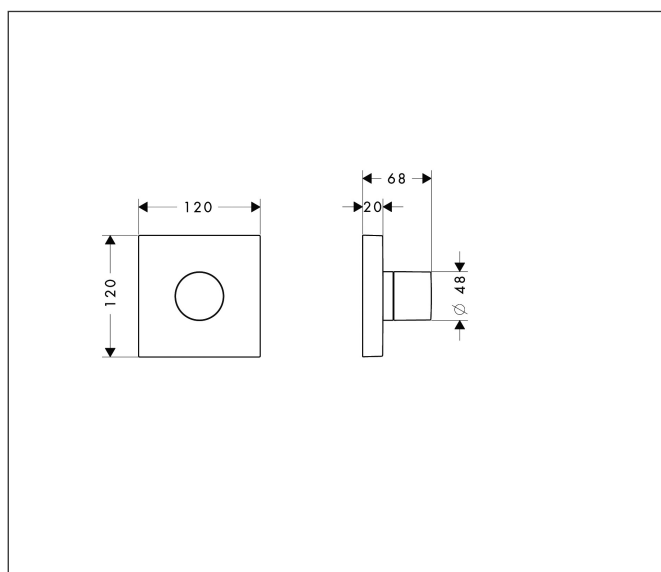

Merk	AXOR
Artikelnaam	AXOR ShowerSolutions stop- en omstelkraan afbouwdeel Trio/Quattro 120/120
Art.nr.	10932000
Oppervlakte	chrom
Netto prijs	374,85 EUR

Product foto

Kenmerken

- 3gebruikers\; bij installatie zonder direct verband (afstand meer 10 mm) is inbouwdeel # 16930180 benodigd
- 2 gebruikers: bij een installatie met directe verbinding (10mm afstand) #36702000 is het noodzakelijk inbouwdeel #36770180 te gebruiken
- 2 gebruikers: bij een installatie met directe verbinding (afstand groter dan 10mm), is het noodzakelijk de basis set # 16982180 te gebruiken
- gelijktijdig gebruik van 2 functies

Maat tekeningen

Merk	AXOR
Artikelnaam	AXOR ShowerSolutions stop- en omstelkraan afbouwdeel Trio/Quattro 120/120
Art.nr.	10932000
Oppervlakte	chrom
Netto prijs	374,85 EUR

Benodigde onderdelen (naar keuze)

Merk	AXOR
Artikelnaam	AXOR ShowerSolutions stop- en omstelkraan afbouwdeel Trio/Quattro 120/120
Art.nr.	10932000
Oppervlakte	chrom
Netto prijs	374,85 EUR

Explosietekening voor bouwjaar: >01/09

Merk	AXOR
Artikelnaam	AXOR ShowerSolutions stop- en omstelkraan afbouwdeel Trio/Quattro 120/120
Art.nr.	10932000
Oppervlakte	chrom
Netto prijs	374,85 EUR