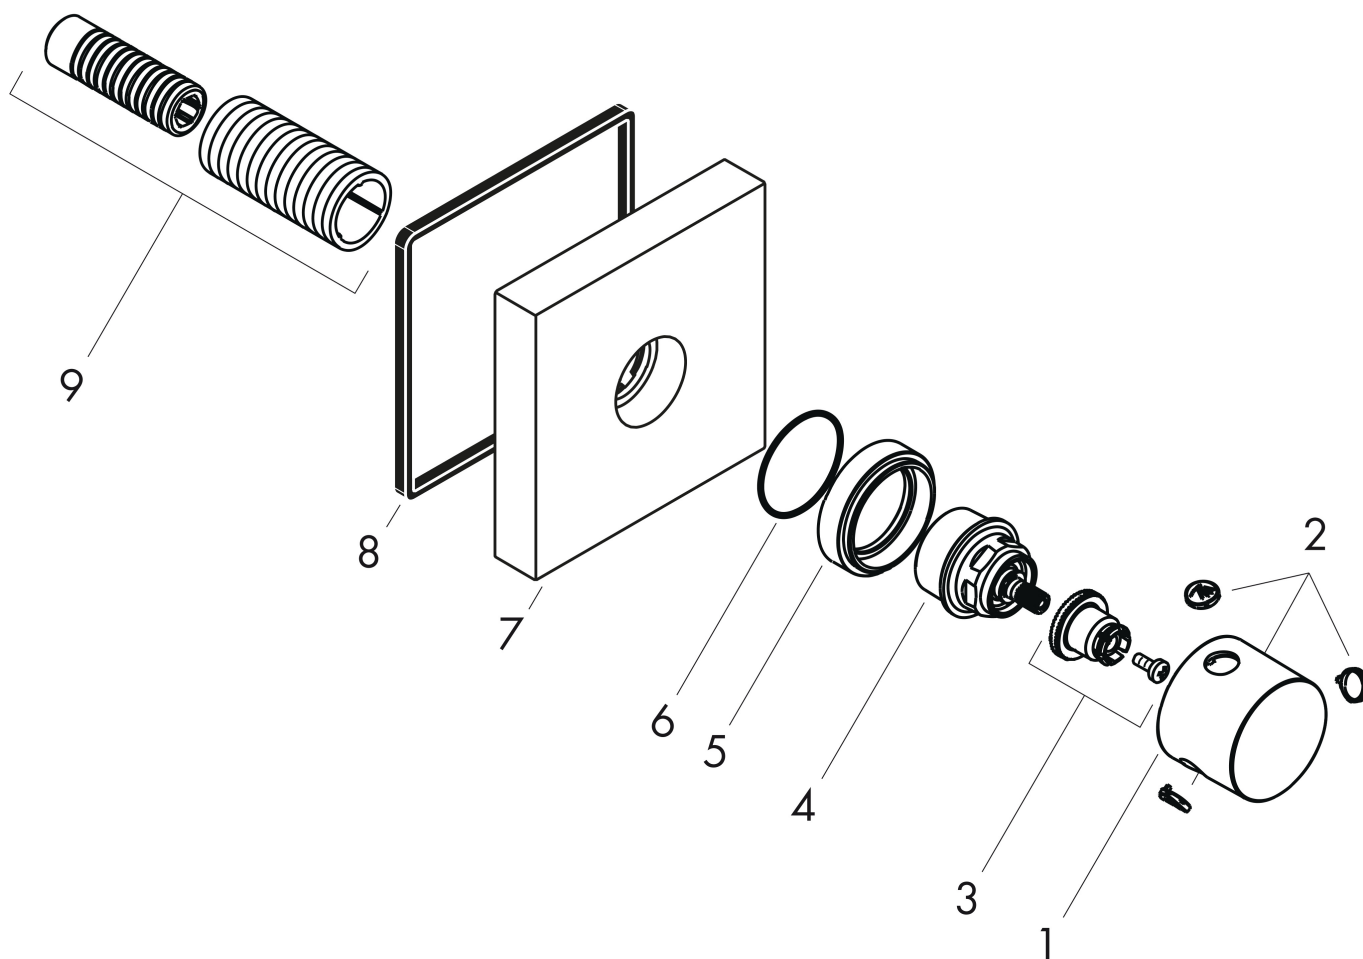

Merk	AXOR
Artikelnaam	AXOR ShowerSolutions stop- en omstelkraan afbouwdeel Trio/Quattro 120/120
Art.nr.	10932000
Oppervlakte	chrom
Netto prijs	374,85 EUR

Product foto

Kenmerken

- 3gebruikers\; bij installatie zonder direct verband (afstand meer 10 mm) is inbouwdeel # 16930180 benodigd
- 2 gebruikers: bij een installatie met directe verbinding (10mm afstand) #36702000 is het noodzakelijk inbouwdeel #36770180 te gebruiken
- 2 gebruikers: bij een installatie met directe verbinding (afstand groter dan 10mm), is het noodzakelijk de basis set # 16982180 te gebruiken
- gelijktijdig gebruik van 2 functies

Maat tekeningen

Merk	AXOR
Artikelnaam	AXOR ShowerSolutions stop- en omstelkraan afbouwdeel Trio/Quattro 120/120
Art.nr.	10932000
Oppervlakte	chrom
Netto prijs	374,85 EUR

Benodigde onderdelen (naar keuze)

Merk	AXOR
Artikelnaam	AXOR ShowerSolutions stop- en omstelkraan afbouwdeel Trio/Quattro 120/120
Art.nr.	10932000
Oppervlakte	chrom
Netto prijs	374,85 EUR

Explosietekening voor bouwjaar: >01/09

Merk	AXOR
Artikelnaam	AXOR ShowerSolutions stop- en omstelkraan afbouwdeel Trio/Quattro 120/120
Art.nr.	10932000
Oppervlakte	chrom
Netto prijs	374,85 EUR