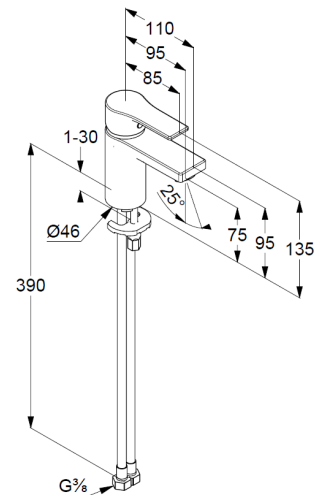

Technische Daten/ Technical Data

KLUDI ZENTA SL, SmartStart
Waschtisch-Einhandmischer 75
DN 15

Artikel- Nr.: 483893965

Oberfläche:
39 mattschwarz

Artikeltext
Hersteller KLUDI GmbH & Co. KG
Typ: KLUDI ZENTA SL, SmartStart
Waschtisch-Einhandmischer 75
Artikel- Nr.: 483893965

Waschtisch-Armatur
Einhebelmischer
1-Loch Montage
geschlossener Hebel, Metall
Strahlregler M24
Keramik-Kartusche mit Heißwasserbegrenzung
Mittelstellung Kaltwasser
Durchflussmenge bei 3 bar 5 l/min.
flexible Druckschläuche G3/8 DVGW zugelassen
Schnell-Montagesystem
EU-Taxonomie: max. 6 l/min. -
wesentlicher Beitrag (SC) möglich

Produktabbildung/ Product picture

Maßzeichnung/ Dimensional drawing

Durchfluss/ Flow rate