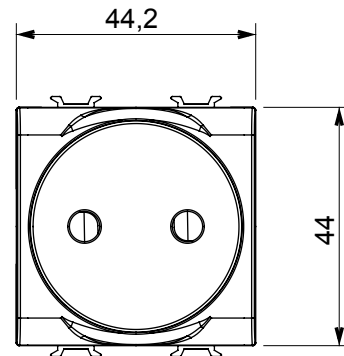

Categorie	Wandcontactdoos	Omschrijving	2P - 16 A
Kleur	Satijn zwart	Voltage	250 Vac
Standaard	Frans	Kenmerken	With safety shutters
Voor stekkerpinnen	Ø 4 / 4,8 mm	Bedradingsklemmen	Met schroeven
Standaard	IEC 60884-1; NF C 61-314	Weerstand bij testvoltage	2000 V op 50 Hz gedurende 1 minuut
Isolatieweerstand	> 5 MOhm	Verlengde bedieningscontactdoos (aant. positiewijzigingen)	10.000 op In 250 Vac cosφ=0,8
Thermodruk met kogel	125 °C	Gloeidraadtest	850 °C
Klemgrip op kabeltractie	> 50 N	Klem aandraaicapaciteit litzekabel (mm²)	min. 0,75 - max. 2x4
Klem aandraaicapaciteit kabel massieve kern (mm²)	min. 0,5 - max. 2x2,5	Aant. modules	2
Electrocod	0131	Materiaal	Technopolymeer

DIMENSIONAL

TECHNICAL SYMBOLOGY

850 °C

STANDARDS/APPROVALS