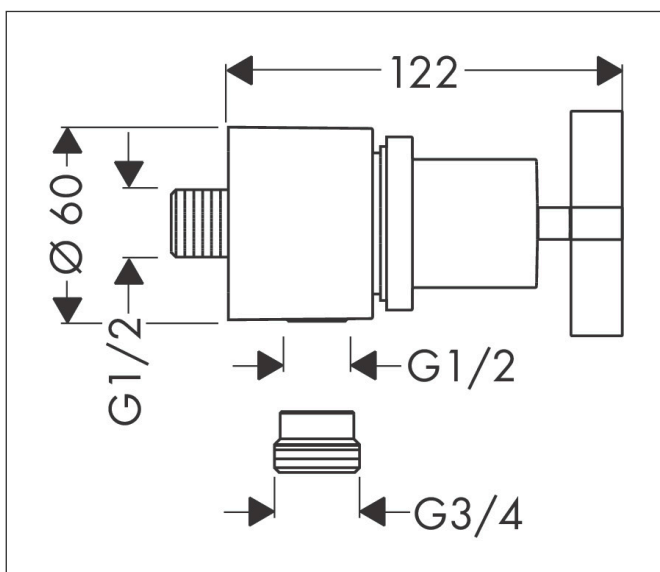

Merk	AXOR
Artikelnaam	AXOR Citterio muuraansluitbocht Stop, kruisgreep
Art.nr.	39883000
Oppervlakte	chrom
Netto prijs	308,14 EUR

Product foto

Kenmerken

- slangaansluiting DN15/DN20
- met terugslagklep
- draainippel G 3/4 te gebruiken als wasmachineaansluiting

Maat tekeningen

Merk AXOR
Artikelnaam **AXOR Citterio** muuraansluitbocht Stop, kruisgreep
Art.nr. 39883000
Oppervlakte chroom
Netto prijs 308,14 EUR

Stroomschema

Merk	AXOR
Artikelnaam	AXOR Citterio muuraansluitbocht Stop, kruisgreep
Art.nr.	39883000
Oppervlakte	chrom
Netto prijs	308,14 EUR

Explosietekening voor bouwjaar: >04/03

Merk AXOR
 Artikelnaam **AXOR Citterio** muuraansluitbocht Stop, kruisgreep
 Art.nr. 39883000
 Oppervlakte chroom
 Netto prijs 308,14 EUR

Onderdelen voor bouwjaar: >04/03

Pos	Beschrijving	Art.nr.	Prijs
1	greep	39995000	153,50
2	greepadapter m. schroef	94184000	4,99
3	huls	96497000	66,87
4	bovendeel rechts sluitend	96350000	42,22
5	wandhouder	98557000	4,99
6	terugslagklepset DW 15	94074000	13,21
7	vlakdichting	97674000	3,12
8	adapter voor aansluiting	92844000	13,21