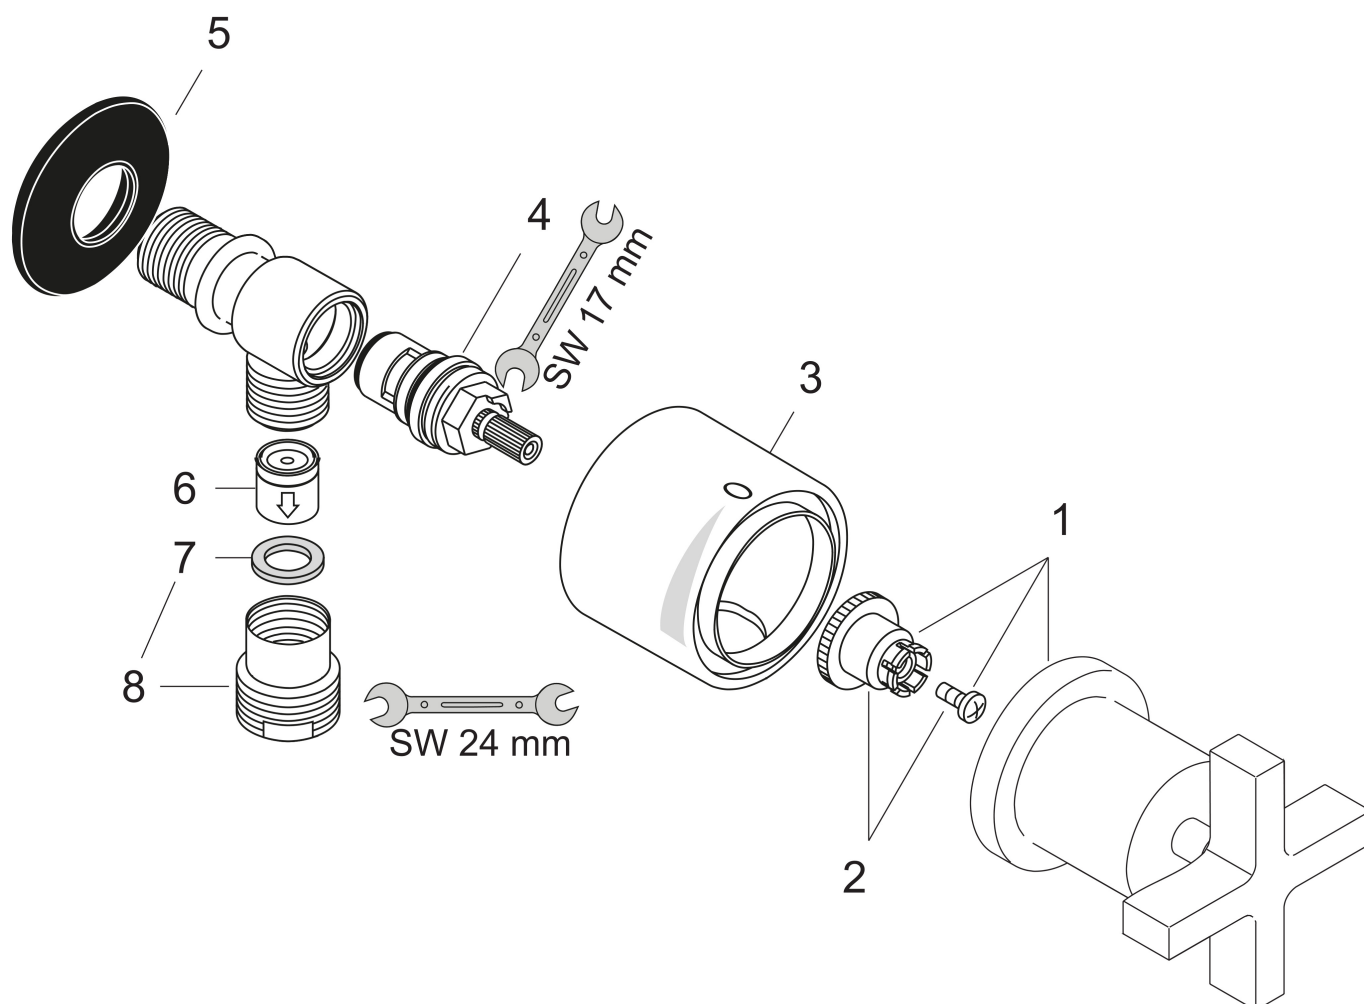

Merk	AXOR
Artikelnaam	AXOR Citterio muuraansluitbocht Stop, kruisgreep
Art.nr.	39883000
Oppervlakte	chrom
Netto prijs	308,14 EUR

Product foto

Kenmerken

- slangaansluiting DN15/DN20
- met terugslagklep
- draainippel G 3/4 te gebruiken als wasmachineaansluiting

Maat tekeningen

Merk AXOR
Artikelnaam **AXOR Citterio** muuraansluitbocht Stop, kruisgreep
Art.nr. 39883000
Oppervlakte chroom
Netto prijs 308,14 EUR

Stroomschema

Merk	AXOR
Artikelnaam	AXOR Citterio muuraansluitbocht Stop, kruisgreep
Art.nr.	39883000
Oppervlakte	chrom
Netto prijs	308,14 EUR

Explosietekening voor bouwjaar: >04/03

Merk AXOR
 Artikelnaam **AXOR Citterio** muuraansluitbocht Stop, kruisgreep
 Art.nr. 39883000
 Oppervlakte chroom
 Netto prijs 308,14 EUR

Onderdelen voor bouwjaar: >04/03

Pos	Beschrijving	Art.nr.	Prijs
1	greep	39995000	153,50
2	greepadapter m. schroef	94184000	4,99
3	huls	96497000	66,87
4	bovendeel rechts sluitend	96350000	42,22
5	wandhouder	98557000	4,99
6	terugslagklepset DW 15	94074000	13,21
7	vlakdichting	97674000	3,12
8	adapter voor aansluiting	92844000	13,21