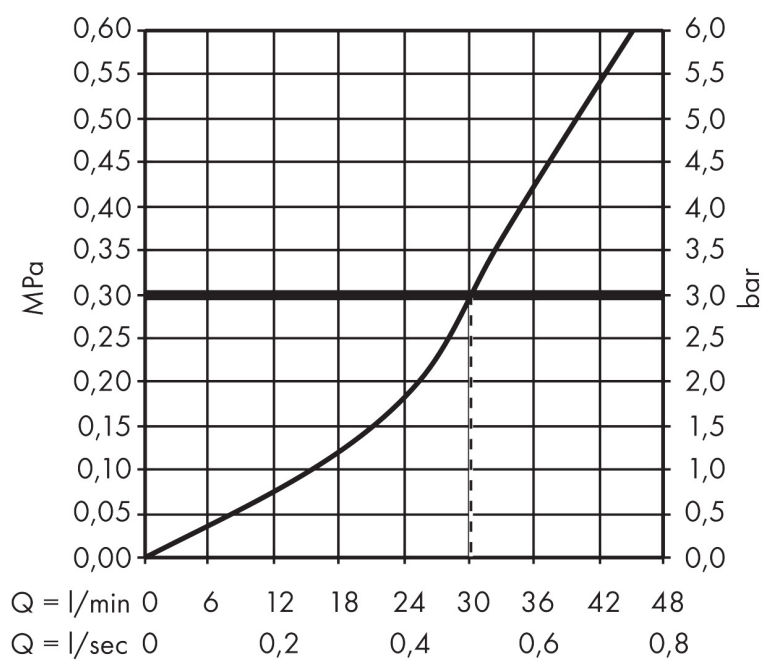

Merk	AXOR
Artikelnaam	AXOR Citterio muuraansluitbocht Stop, kruisgreep
Art.nr.	39883000
Oppervlakte	chrom
Netto prijs	308,14 EUR

Product foto

Kenmerken

- slangaansluiting DN15/DN20
- met terugslagklep
- draainippel G 3/4 te gebruiken als wasmachineaansluiting

Maat tekeningen

Merk AXOR
Artikelnaam **AXOR Citterio** muuraansluitbocht Stop, kruisgreep
Art.nr. 39883000
Oppervlakte chroom
Netto prijs 308,14 EUR

Stroomschema

Merk	AXOR
Artikelnaam	AXOR Citterio muuraansluitbocht Stop, kruisgreep
Art.nr.	39883000
Oppervlakte	chrom
Netto prijs	308,14 EUR