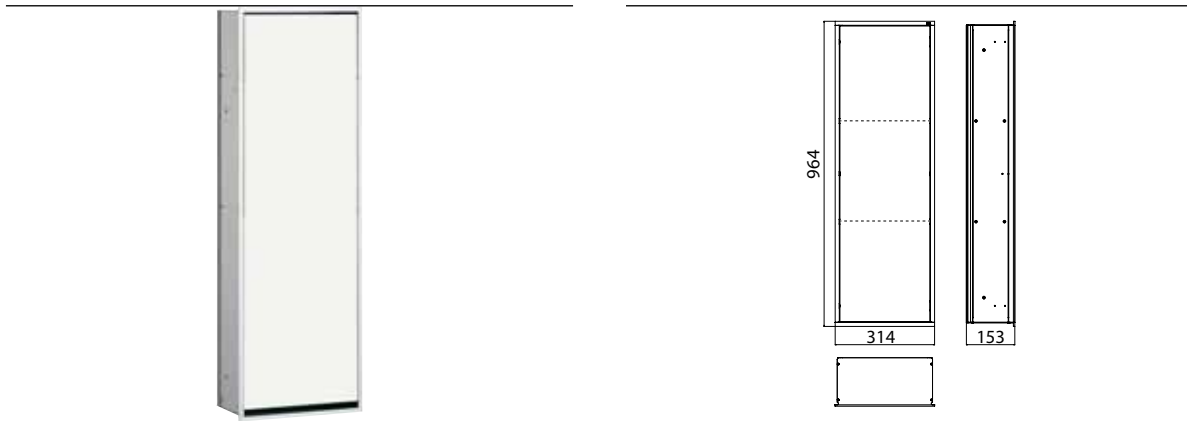

### Kastmodule - inbouwmodel aluminium/optiwhite

Art.nr.9770 274 63

deur zowel links als rechts draaiend te monteren, met 2 aluminium planchetten