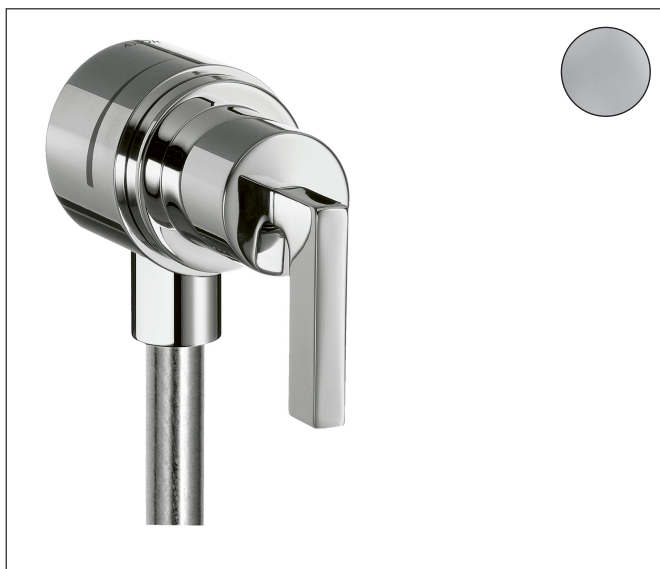

Merk	AXOR
Artikelnaam	<b>AXOR Citterio</b> muuraansluitbocht Stop, rechte greep
Art.nr.	39882000
Oppervlakte	chrom
Netto prijs	308,14 EUR

## Kenmerken

- slangaansluiting DN15/DN20
- met terugslagklep
- maximale doorstroomhoeveelheid bij 3 bar: 27 l/min
- draainippel G 3/4 te gebruiken als wasmachineaansluiting
- maximale doorstroomhoeveelheid van handdouche bij 3 bar: 19 l/min

## Maat tekeningen

Merk AXOR  
Artikelnaam **AXOR Citterio** muuraansluitbocht Stop, rechte greep  
Art.nr. 39882000  
Oppervlakte chroom  
Netto prijs 308,14 EUR

---