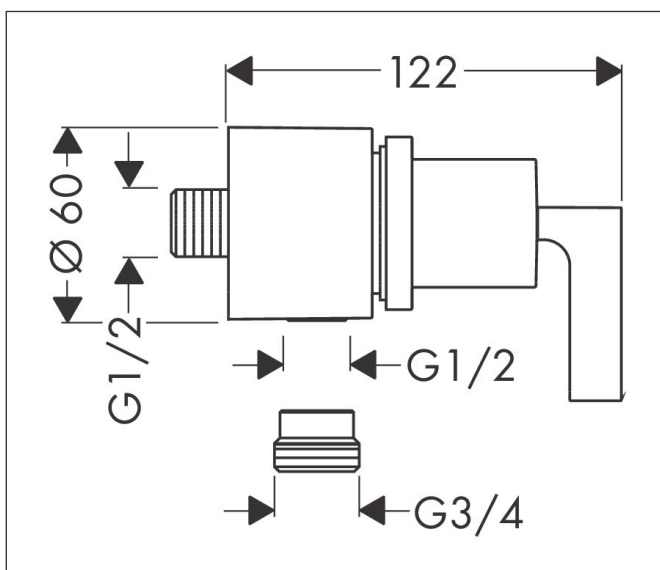

Merk	AXOR
Artikelnaam	<b>AXOR Citterio</b> muuraansluitbocht Stop, rechte greep
Art.nr.	39882000
Oppervlakte	chrom
Netto prijs	308,14 EUR

## Kenmerken

- slangaansluiting DN15/DN20
- met terugslagklep
- maximale doorstroomhoeveelheid bij 3 bar: 27 l/min
- draainippel G 3/4 te gebruiken als wasmachineaansluiting
- maximale doorstroomhoeveelheid van handdouche bij 3 bar: 19 l/min

## Maat tekeningen

Merk AXOR  
Artikelnaam **AXOR Citterio** muuraansluitbocht Stop, rechte greep  
Art.nr. 39882000  
Oppervlakte chroom  
Netto prijs 308,14 EUR

---