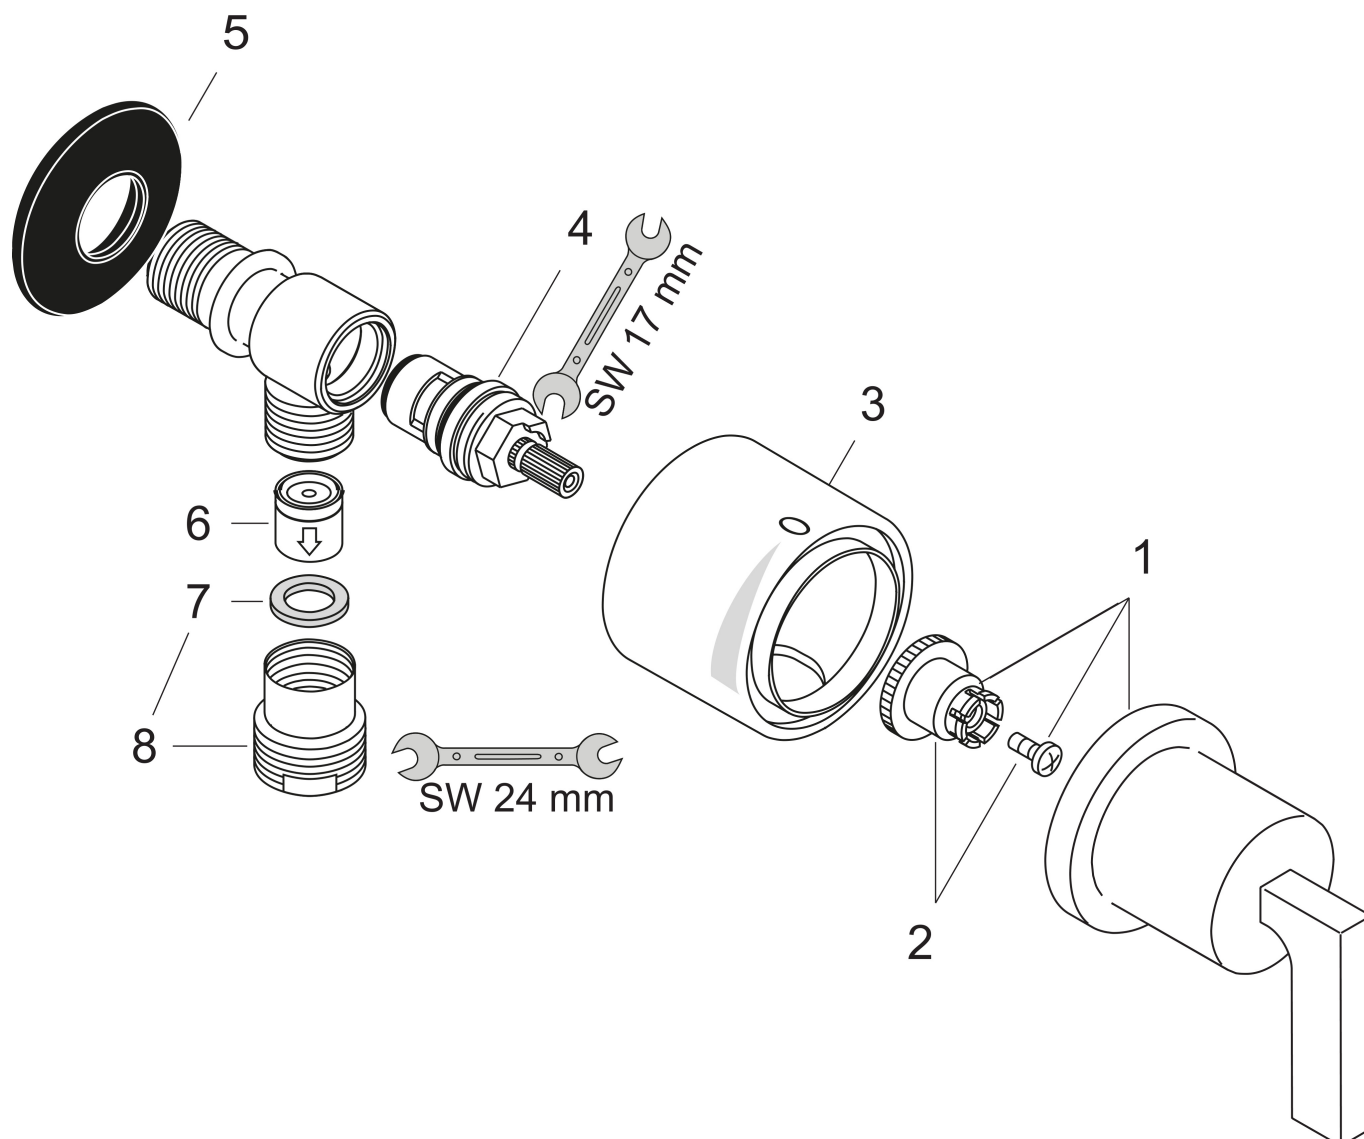

Merk	AXOR
Artikelnaam	AXOR Citterio muuraansluitbocht Stop, rechte greep
Art.nr.	39882000
Oppervlakte	chrom
Netto prijs	308,14 EUR

Explosietekening voor bouwjaar: >04/03