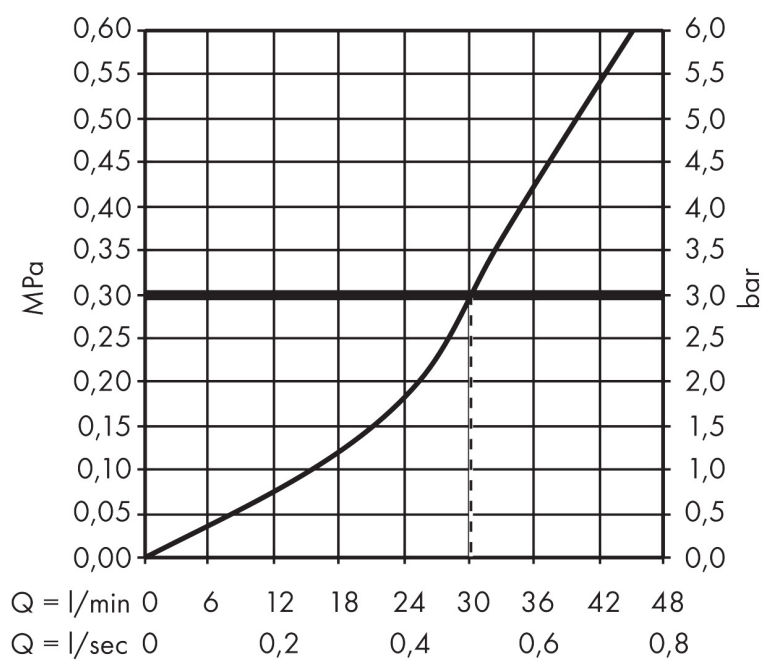

Merk AXOR
Artikelnaam **AXOR Citterio** muuraansluitbocht Stop, rechte greep
Art.nr. 39882000
Oppervlakte chroom
Netto prijs 308,14 EUR

Stroomschema