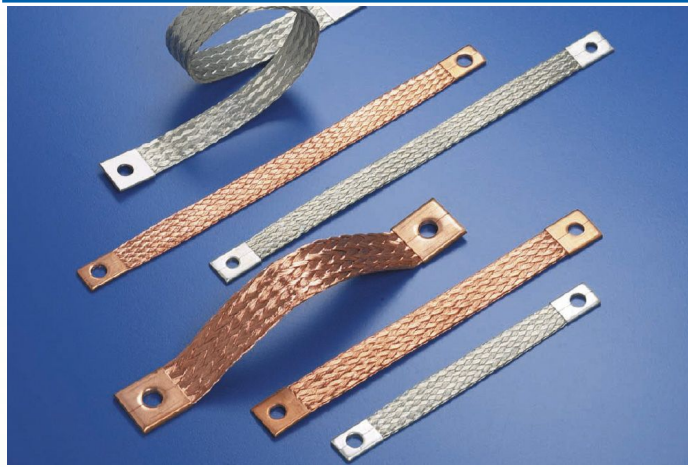

Litze 50mm², L=400, met 2 keer gat 11mm

Artikelcode: 54150400

Merk: DKW Group

Type: Vertind

ETIM groep: EG000021 - Aarding, bliksem, -en overspanningsbeveiliging

ETIM class: EC000839 - Litze

Synoniemen: Aardingslitze, Aardingsstrip, Aardleiding, Aardlitze, Flexibele verbinding, Litze, Litzedraad, Litzeverbinding, Massaband

Specificaties

Geleidermateriaal:	Koper, vertind	Buitendiameter circa:	0 mm
Nom. geleiderdoorsnede:	50 mm ²	Kabelbreedte circa:	0 mm
Samenstelling geleider:	Klasse 5 = soepel	Kabelhoogte circa:	0 mm
Geleidervorm:	Vlak	Oppervlakte geleider:	Vertind