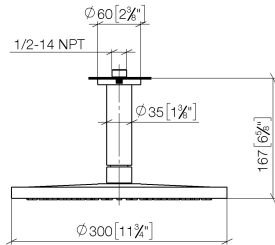

Technische Daten:

- Rosette Ø 60 mm
- Anschluss 1/2"

Hinweise:

	Chrom	28 685 970-00
	Dark Chrome	28 685 970-19
	Light Gold (PVD)	28 685 970-26
	Light Gold gebürstet (PVD)	28 685 970-27
	Schwarz matt	28 685 970-33
	Gold gebürstet (PVD)	28 685 970-37
	Bronze gebürstet (PVD)	28 685 970-42
	Chrom gebürstet	28 685 970-93
	Dark Platinum gebürstet	28 685 970-99

28 685 970 Produktversion ab 01.04.2025

mm [inches]

Durchflussdiagramm

28 685 970 Produktversion ab 01.04.2025

Ersatzteile für die
anderen
Oberflächenvarianten
finden Sie hier: Dark
Chrome

Ersatzteilstückliste

Nr.	Artikelnummer	Benennung	Verbaumenge	Lieferzeit
5	09 16 01 014 90	Ring Sicherungsring Ø 15 x 1 mm -	1,00	2
2	09 14 10 141 90	O-Ring NBR 70 34,59 x 2,62 mm -	1,00	2
6	09 23 01 101 90	Durchflussbegrenzer pink 14 l/min. -	1,00	2
8	90 12 05 101 00-00	Regenbrause rund Ø 300 mm - Chrom	1,00	10
1	09 27 22 040-00	Rosette Ø 60 x Ø 35 x 9 mm - Chrom	1,00	10
3	09 11 03 080-00	Anschluss Ø 35 x 135 mm - Chrom	1,00	10
4	09 23 01 039 90	Siebichtung Ø 19 x 5,5 mm -	1,00	2
9	90 30 09 069 00 90	Montageschlüssel -	1,00	2
7	04 18 40 276 00 90	Rohrbelüfter ohne Durchflussbegrenzer Ø 14 x 37,5 mm, ohne Begrenzung -	1,00	2