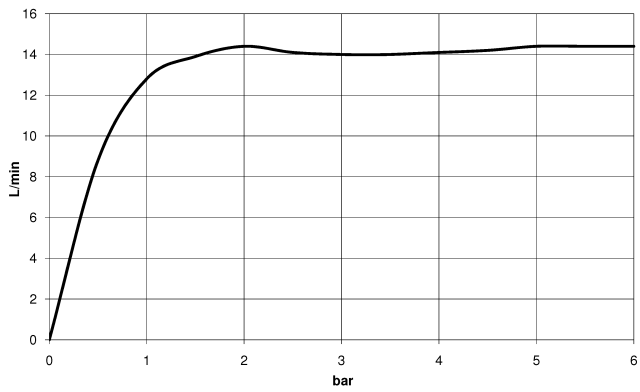

28 685 970 Produktversion ab 01.04.2025

- Regenbrause Ø 300 mm
- Material Regenbrause: Kunststoff
- PURE RAIN, Durchfluss max. 14 l/min (bei 3 Bar)
- Funktion ab: 10 l/min
- mit Leerlauf-Funktion
- mit Antikalk-System

Technische Daten:

- Rosette Ø 60 mm
- Anschluss 1/2"

Hinweise:

	Chrom	28 685 970-00
	Dark Chrome	28 685 970-19
	Light Gold (PVD)	28 685 970-26
	Light Gold gebürstet (PVD)	28 685 970-27
	Schwarz matt	28 685 970-33
	Gold gebürstet (PVD)	28 685 970-37
	Bronze gebürstet (PVD)	28 685 970-42
	Chrom gebürstet	28 685 970-93
	Dark Platinum gebürstet	28 685 970-99

28 685 970 Produktversion ab 01.04.2025

mm [inches]

Durchflussdiagramm

28 685 970 Produktversion ab 01.04.2025

Ersatzteile für die
anderen
Oberflächenvarianten
finden Sie hier: Dark
Chrome

Ersatzteilstückliste