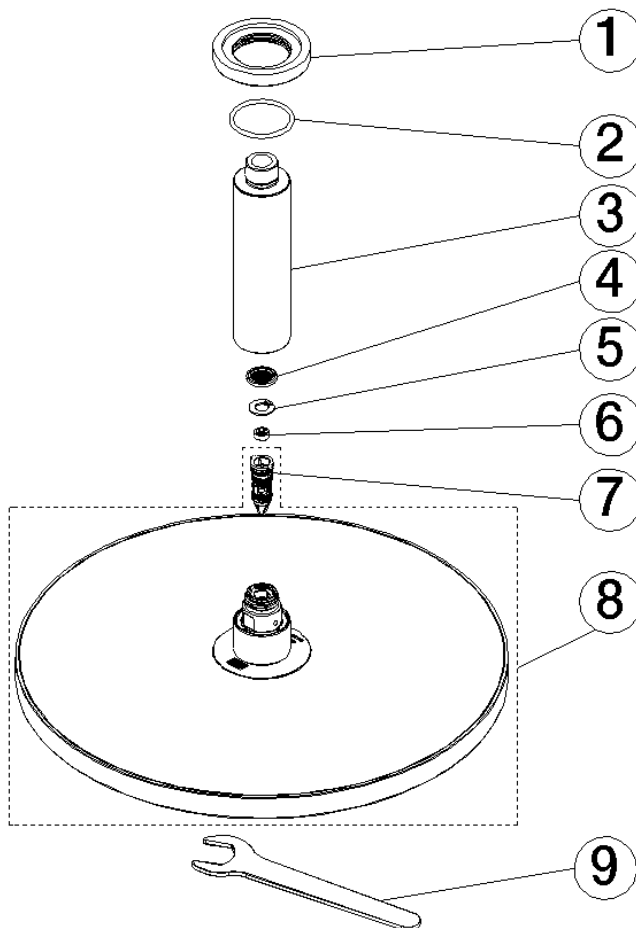

28 685 970 Produktversion ab 01.04.2025

- Regenbrause Ø 300 mm
- Material Regenbrause: Kunststoff
- PURE RAIN, Durchfluss max. 14 l/min (bei 3 Bar)
- Funktion ab: 10 l/min
- mit Leerlauf-Funktion
- mit Antikalk-System

Technische Daten:

- Rosette Ø 60 mm
- Anschluss 1/2"

Hinweise:

	Chrom	28 685 970-00
	Dark Chrome	28 685 970-19
	Light Gold (PVD)	28 685 970-26
	Light Gold gebürstet (PVD)	28 685 970-27
	Schwarz matt	28 685 970-33
	Gold gebürstet (PVD)	28 685 970-37
	Bronze gebürstet (PVD)	28 685 970-42
	Chrom gebürstet	28 685 970-93
	Dark Platinum gebürstet	28 685 970-99

28 685 970 Produktversion ab 01.04.2025

mm [inches]

Durchflussdiagramm

28 685 970 Produktversion ab 01.04.2025

Ersatzteile für die
anderen
Oberflächenvarianten
finden Sie hier: Dark
Chrome

Ersatzteilstückliste

Nr.	Artikelnummer	Benennung	Verbaumenge	Lieferzeit
5	09 16 01 014 90	Ring Sicherungsring Ø 15 x 1 mm -	1,00	2
2	09 14 10 141 90	O-Ring NBR 70 34,59 x 2,62 mm -	1,00	2
6	09 23 01 101 90	Durchflussbegrenzer pink 14 l/min. -	1,00	2
8	90 12 05 101 00-00	Regenbrause rund Ø 300 mm - Chrom	1,00	10
1	09 27 22 040-00	Rosette Ø 60 x Ø 35 x 9 mm - Chrom	1,00	10
3	09 11 03 080-00	Anschluss Ø 35 x 135 mm - Chrom	1,00	10
4	09 23 01 039 90	Siebichtung Ø 19 x 5,5 mm -	1,00	2
9	90 30 09 069 00 90	Montageschlüssel -	1,00	2
7	04 18 40 276 00 90	Rohrbelüfter ohne Durchflussbegrenzer Ø 14 x 37,5 mm, ohne Begrenzung -	1,00	2