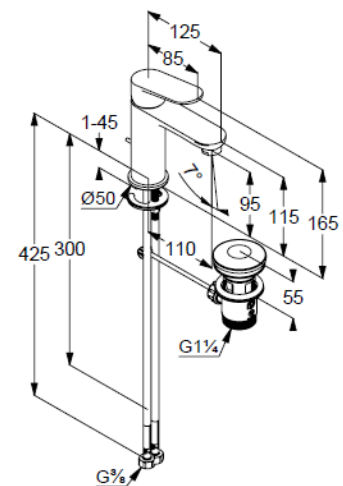

Strahlregler M18,5 PCA

Keramik-Kartusche

Durchflussmenge bei 3 bar 4,5 l/min.

flexible Druckschläuche G3/8 DVGW zugelassen

Schnell-Montagesystem

Zugstangen-Ablaufgarnitur G1 1/4 Metall

EU-Taxonomie: max. 6 l/min. -

wesentlicher Beitrag (SC) möglich

Produktabbildung/ Product picture

Maßzeichnung/ Dimensional drawing

Durchfluss/ Flow rate