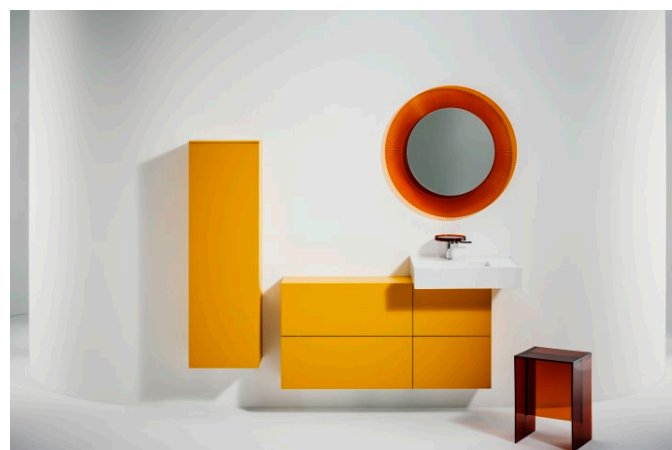

TE COMBINEREN MET

Planchet voor wastafel

H385331...0001

H3113310041101

H3113310041111

H3113310041131

H3123330042201

H3123330042211