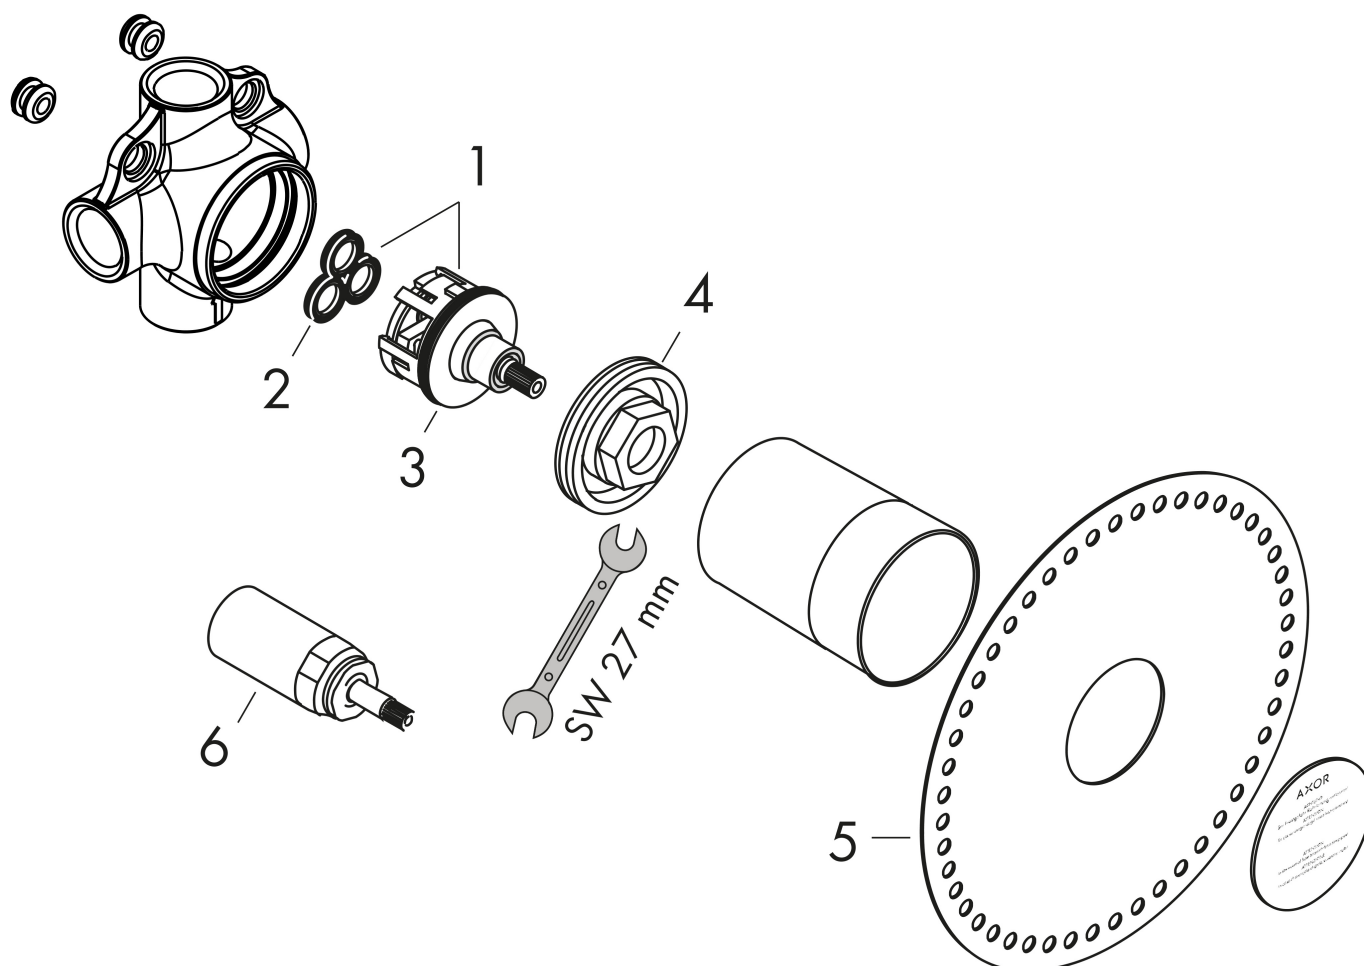

Artikelnaam inbouwdeel Quattro 4-weg omstelkraan
 Art.nr. 16930180
 Netto prijs 338,76 EUR

Product foto

Kenmerken

- altijd combineren met stopkraan
- 3 functies
- gelijktijdig gebruik van 2 functies
- geschikt voor alle Quattro afbouwdelen
- Aansluitmaat: DN20
- maximale doorstroomhoeveelheid bij 3 bar: 65 l/min

Maat tekeningen

Artikelnaam	inbouwdeel Quattro 4-weg omstelkraan
Art.nr.	16930180
Netto prijs	338,76 EUR

Explosietekening voor bouwjaar: >10/17

Artikelnaam inbouwdeel Quattro 4-weg omstelkraan
Art.nr. 16930180
Netto prijs 338,76 EUR

Onderdelen voor bouwjaar: >10/17

Pos	Beschrijving	Art.nr.	Prijs
1	binnenwerk compl.	96604000	153,50
2	dichtingsset	98798000	10,82
3	O-ring 39x2,5	92322000	3,12
4	moer	97550000	13,21
5	dichtmanchet	96493000	8,01
6	verlengset 25 mm	92990000	64,41