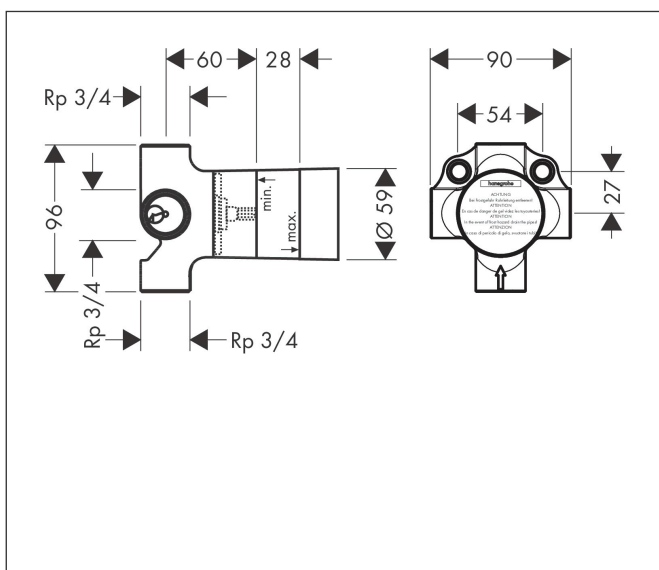

Artikelnaam inbouwdeel Quattro 4-weg omstelkraan
 Art.nr. 16930180
 Netto prijs 338,76 EUR

Product foto

Kenmerken

- altijd combineren met stopkraan
- 3 functies
- gelijktijdig gebruik van 2 functies
- geschikt voor alle Quattro afbouwdelen
- Aansluitmaat: DN20
- maximale doorstroomhoeveelheid bij 3 bar: 65 l/min

Maat tekeningen

Artikelnaam	inbouwdeel Quattro 4-weg omstelkraan
Art.nr.	16930180
Netto prijs	338,76 EUR

Explosietekening voor bouwjaar: >10/17

Artikelnaam inbouwdeel Quattro 4-weg omstelkraan
Art.nr. 16930180
Netto prijs 338,76 EUR

Onderdelen voor bouwjaar: >10/17

Pos	Beschrijving	Art.nr.	Prijs
1	binnenwerk compl.	96604000	153,50
2	dichtingsset	98798000	10,82
3	O-ring 39x2,5	92322000	3,12
4	moer	97550000	13,21
5	dichtmanchet	96493000	8,01
6	verlengset 25 mm	92990000	64,41