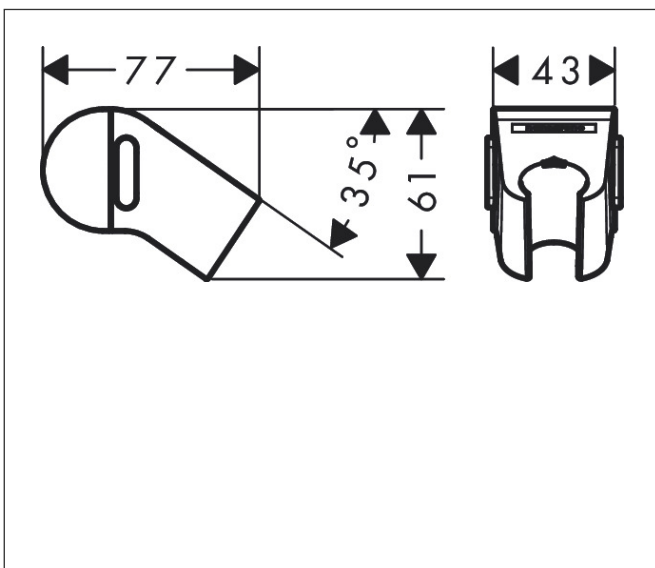

Merk	hansgrohe
Artikelnaam	WallStoris Planet Edition push-schuifstuk, Zand (gerecycled)
Art.nr.	28918210
Oppervlakte	Zand (gerecycled)
Netto prijs	23,63 EUR

Product foto

Kenmerken

- materiaal: kunststof, door en door gekleurd plastic, gerecycled
- slangwarterl: voor doucheslangen met een conische moer
- in hoogte verstelbaar schuifstuk met vergrendelend push-schuifstuk
- schuifknop heeft geen hoekinstelling
- glijstuk is draaibaar – kan gebruikt worden op verticale en horizontale wandstangen
- schuifknop draaibaar op de buis voor links- of rechtsom draaien

Maat tekeningen

Technologie

Merk hansgrohe
 Artikelnaam **WallStoris Planet Edition** push-schuifstuk, Zand (gerecycled)
 Art.nr. 28918210
 Oppervlakte Zand (gerecycled)
 Netto prijs 23,63 EUR

Benodigde onderdelen