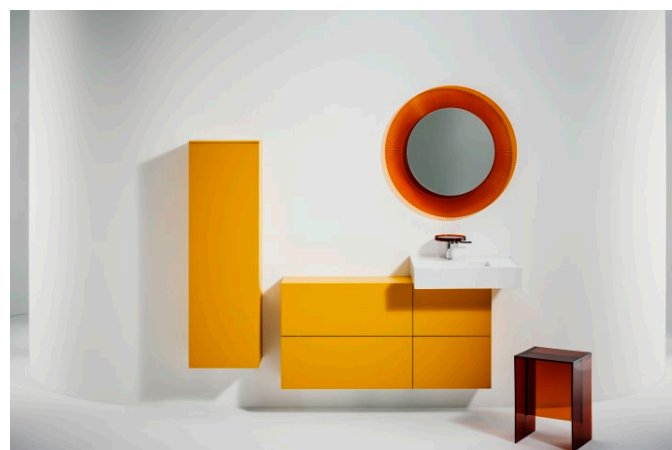

KARTELL LAUFEN

Lavabo mural ou à poser sur meuble, tablette à droite, avec écoulement caché

DIMENSIONS

Longueur	600 mm
Largeur	460 mm
Hauteur	150 mm

COULEUR ET FINITION

■ 758 Graphite mat

OPTIONS

112 - non percé, sans trop-plein

H3113310041131

Mélangeur de lavabo 3-
trous, saillie 166 mm,
goulot orientable, sans
vidage

H3123330042201

Mélangeur de lavabo 3-
trous, saillie 166 mm,
goulot orientable, avec
vidage

H3123330042211

Kartell LAUFEN