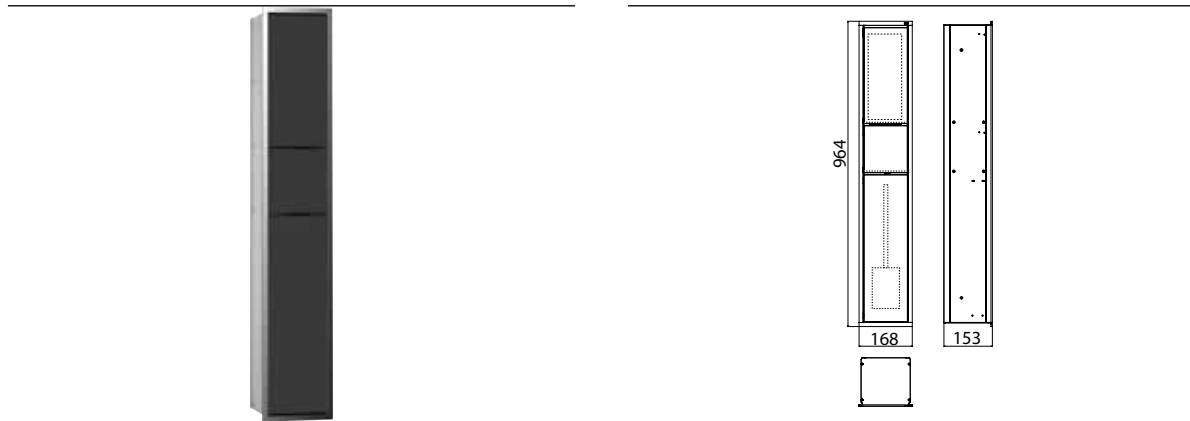

### Toiletmodule chroom/zwart

Art.nr.9760 279 70

Houder voor afvalzakje, toiletrolhouder, toiletborstelgarnituur