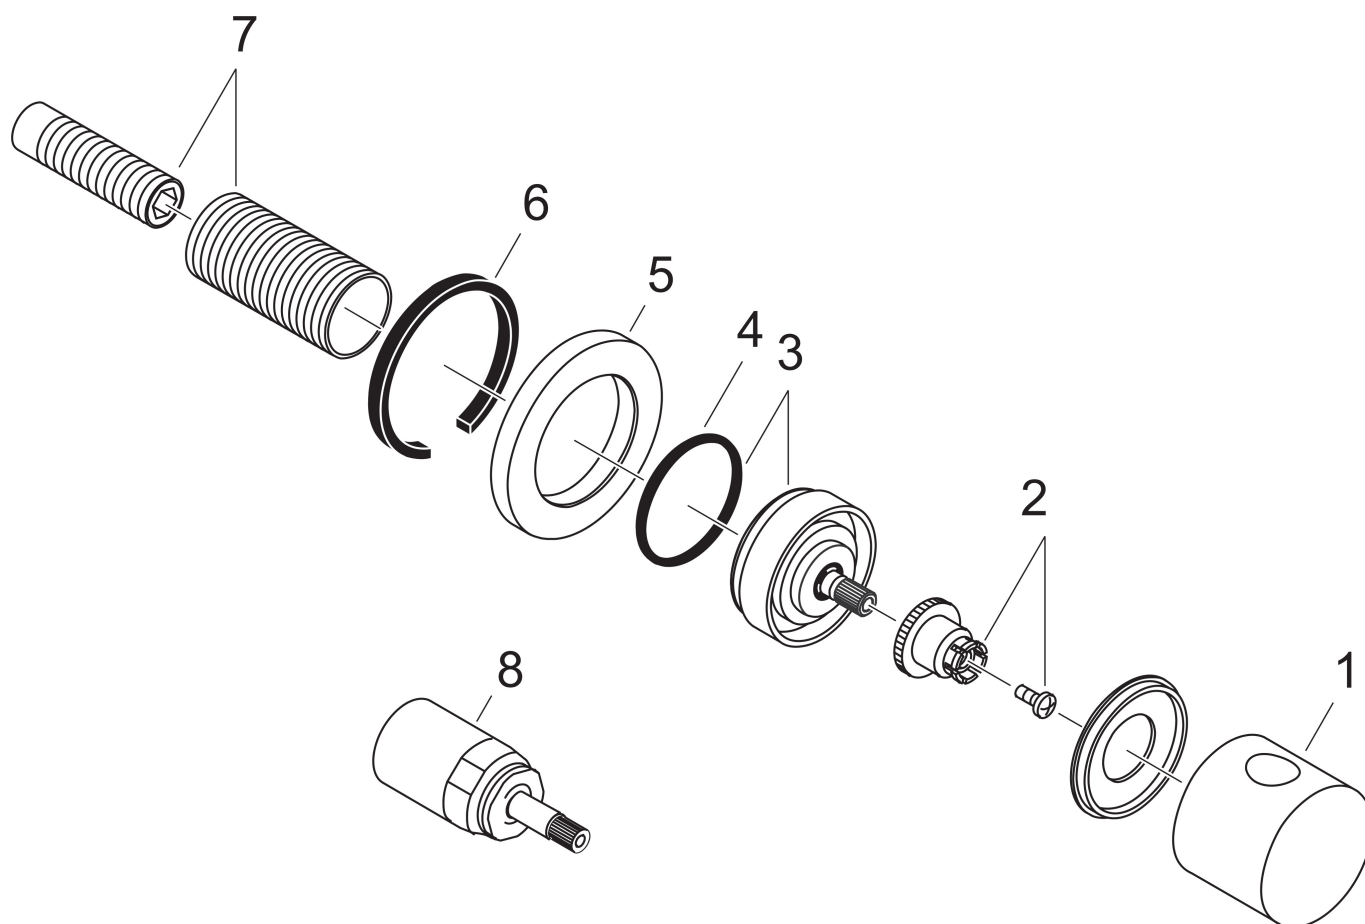

Artikelnaam	stopkraan afbouwdeel
Art.nr.	15972000
Oppervlakte	chrom
Netto prijs	111,88 EUR

Product foto

Maat tekeningen

Artikelnaam	stopkraan afbouwdeel
Art.nr.	15972000
Oppervlakte	chrom
Netto prijs	111,88 EUR

Benodigde onderdelen (naar keuze)

Product foto	Artikelnaam	Art.nr.	Prijs
	hansgrohe inbouwdeel 40 l/min voor stopkraan G1/2 keramisch	15974180	103,75
	hansgrohe inbouwdeel 52 l/min voor stopkraan G1/2 spindel	15973180	100,69
	hansgrohe inbouwdeel stopkraan G 3/4 spindel	15970180	108,24

Artikelnaam	stopkraan afbouwdeel
Art.nr.	15972000
Oppervlakte	chrom
Netto prijs	111,88 EUR

Explosietekening voor bouwjaar: >04/05

Artikelnaam stopkraan afbouwdeel
 Art.nr. 15972000
 Oppervlakte chroom
 Netto prijs 111,88 EUR

Onderdelen voor bouwjaar: >04/05

Pos	Beschrijving	Art.nr.	Prijs
1	greep	38092000	81,54
2	greepadapter m. schroef	94184000	4,99
3	moer	97265000	81,54
4	O-ring 40x2,5	98399000	3,12
5	rozet	96498000	66,87
6	dichting	97530000	4,99
7	draadeind set	96392000	26,73
8	verlengset 25 mm	96370000	67,78
a	Basisgarn. DN 20 (¾")	15970180	108,24
b	Basisgarn. DN 15 (½")	15973180	100,69
c	Basisgarn. DN 15 (½")	15974180	103,75