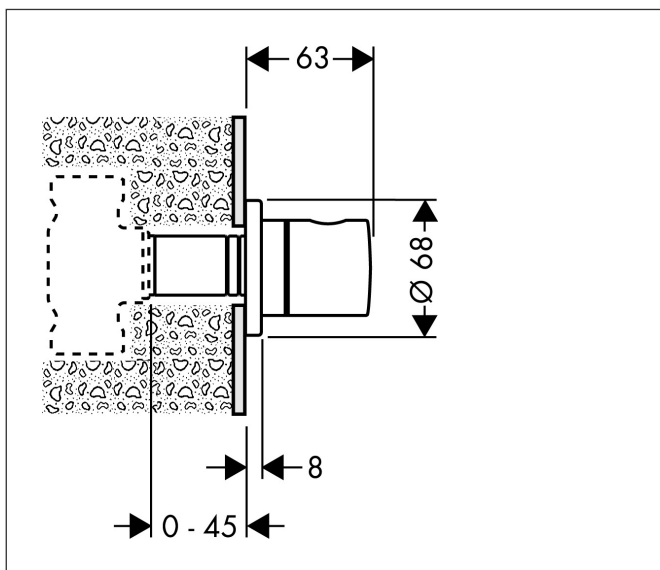

Artikelnaam	stopkraan afbouwdeel
Art.nr.	15972000
Oppervlakte	chrom
Netto prijs	111,88 EUR

Product foto

Maat tekeningen

Artikelnaam	stopkraan afbouwdeel
Art.nr.	15972000
Oppervlakte	chrom
Netto prijs	111,88 EUR

Benodigde onderdelen (naar keuze)

Product foto	Artikelnaam	Art.nr.	Prijs
	hansgrohe inbouwdeel 40 l/min voor stopkraan G1/2 keramisch	15974180	103,75
	hansgrohe inbouwdeel 52 l/min voor stopkraan G1/2 spindel	15973180	100,69
	hansgrohe inbouwdeel stopkraan G 3/4 spindel	15970180	108,24

Artikelnaam	stopkraan afbouwdeel
Art.nr.	15972000
Oppervlakte	chrom
Netto prijs	111,88 EUR

Explosietekening voor bouwjaar: >04/05

Artikelnaam stopkraan afbouwdeel
 Art.nr. 15972000
 Oppervlakte chroom
 Netto prijs 111,88 EUR

Onderdelen voor bouwjaar: >04/05

Pos	Beschrijving	Art.nr.	Prijs
1	greep	38092000	81,54
2	greepadapter m. schroef	94184000	4,99
3	moer	97265000	81,54
4	O-ring 40x2,5	98399000	3,12
5	rozet	96498000	66,87
6	dichting	97530000	4,99
7	draadeind set	96392000	26,73
8	verlengset 25 mm	96370000	67,78
a	Basisgarn. DN 20 (¾")	15970180	108,24
b	Basisgarn. DN 15 (½")	15973180	100,69
c	Basisgarn. DN 15 (½")	15974180	103,75