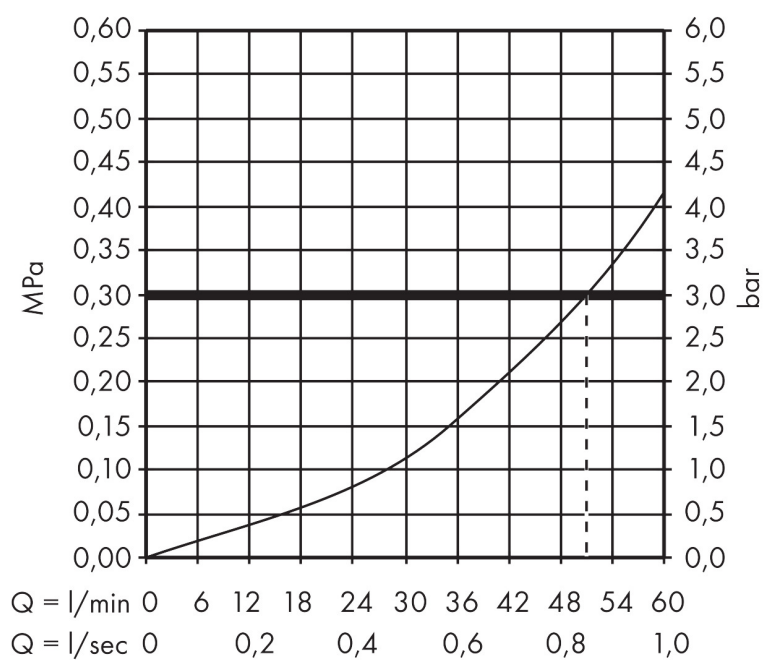

Artikelnaam   Inbouwdeel stopkraan DN15
Art.nr.   16973180
Netto prijs   109,74 EUR

Stroomschema