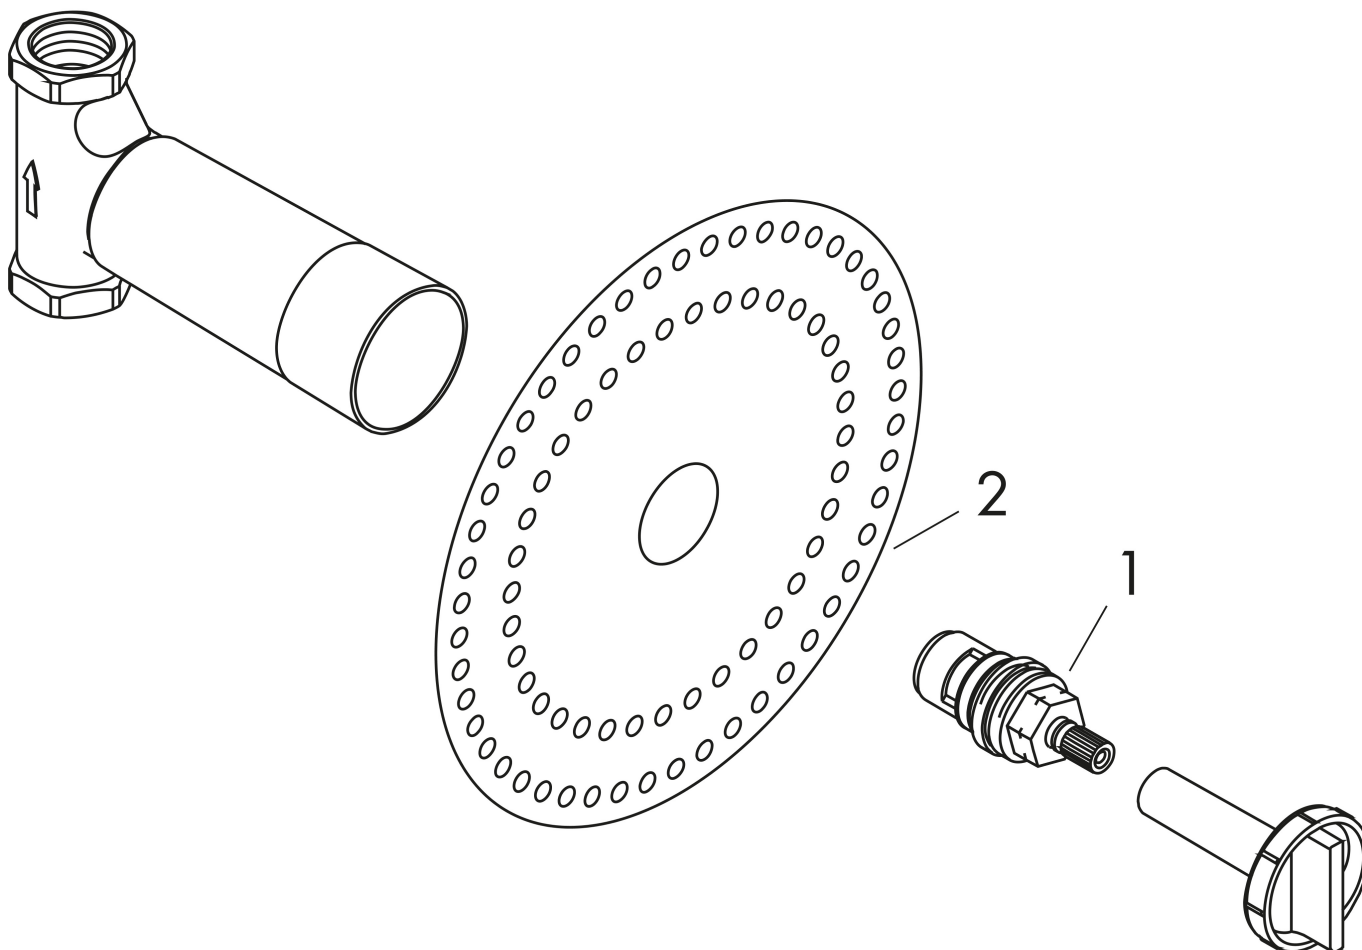

Artikelnaam	Inbouwdeel stopkraan DN15
Art.nr.	16973180
Netto prijs	109,74 EUR

Product foto

Kenmerken

- geschikt voor alle afbouwonderdelen voor stopkranen
- maximale doorstroomhoeveelheid bij 3 bar: 52 l/min
- minimale montage diepte: 60 mm
- maximale montage diepte: 88 mm

Maat tekeningen

Certificaat

Artikelnaam Inbouwdeel stopkraan DN15
 Art.nr. 16973180
 Netto prijs 109,74 EUR

Stroomschema

Artikelnaam	Inbouwdeel stopkraan DN15
Art.nr.	16973180
Netto prijs	109,74 EUR

Explosietekening voor bouwjaar: >10/17

Artikelnaam Inbouwdeel stopkraan DN15
Art.nr. 16973180
Netto prijs 109,74 EUR

Onderdelen voor bouwjaar: >10/17

Pos	Beschrijving	Art.nr.	Prijs
1	spindelbovendeeel ½"	94142000	26,73
2	dichtmanchet	96492000	8,01