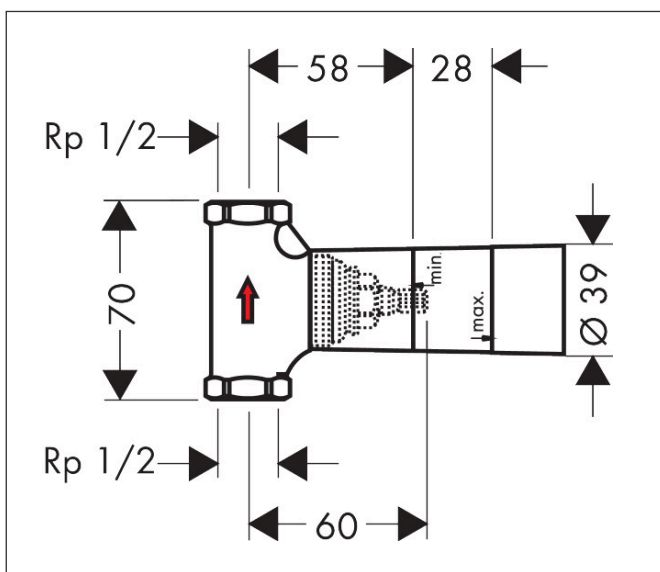

Artikelnaam	Inbouwdeel stopkraan DN15
Art.nr.	16973180
Netto prijs	109,74 EUR

Product foto

Kenmerken

- geschikt voor alle afbouwonderdelen voor stopkranen
- maximale doorstroomhoeveelheid bij 3 bar: 52 l/min
- minimale montage diepte: 60 mm
- maximale montage diepte: 88 mm

Maat tekeningen

Certificaat

Artikelnaam Inbouwdeel stopkraan DN15
 Art.nr. 16973180
 Netto prijs 109,74 EUR

Stroomschema

Artikelnaam	Inbouwdeel stopkraan DN15
Art.nr.	16973180
Netto prijs	109,74 EUR

Explosietekening voor bouwjaar: >10/17

Artikelnaam Inbouwdeel stopkraan DN15
Art.nr. 16973180
Netto prijs 109,74 EUR

Onderdelen voor bouwjaar: >10/17

Pos	Beschrijving	Art.nr.	Prijs
1	spindelbovendeeel ½"	94142000	26,73
2	dichtmanchet	96492000	8,01