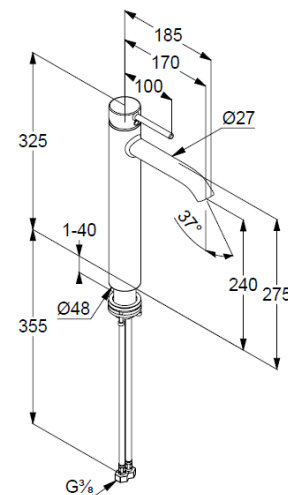

## Technische Daten/ Technical Data

KLUDI BOZZ

Waschschüssel-Einhandmischer

DN 15

Artikel- Nr.: 382865376

Oberfläche:

53 mattweiß

Artikeltext

Strahlregler, S-Pointer M18,5 PCA

Keramik-Kartusche mit Heißwasserbegrenzung

Durchflussmenge bei 3 bar 5 l/min.

flexible Druckschläuche G3/8 DVGW zugelassen

Schaftbefestigung

EU-Taxonomie: max. 6 l/min. -

wesentlicher Beitrag (SC) möglich

Produktabbildung/ Product picture

Maßzeichnung/ Dimensional drawing

Durchfluss/ Flow rate