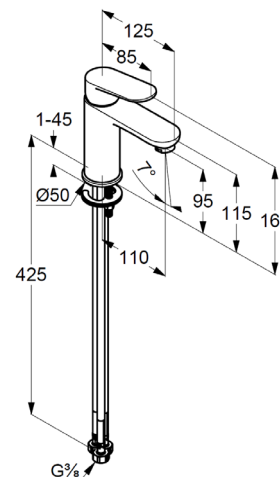

Waschtisch-Einhandmischer 100

Artikel- Nr.: 322823975

Waschtisch-Armatur

Einhebelmischer

1-Loch Montage

geschlossener Hebel, Metall

Strahlregler M18,5 PCA

Keramik-Kartusche

Durchflussmenge bei 3 bar 4,5 l/min.

flexible Druckschläuche G3/8 DVGW zugelassen

Schnell-Montagesystem

EU-Taxonomie: max. 6 l/min. -

wesentlicher Beitrag (SC) möglich

Produktabbildung/ Product picture

Maßzeichnung/ Dimensional drawing