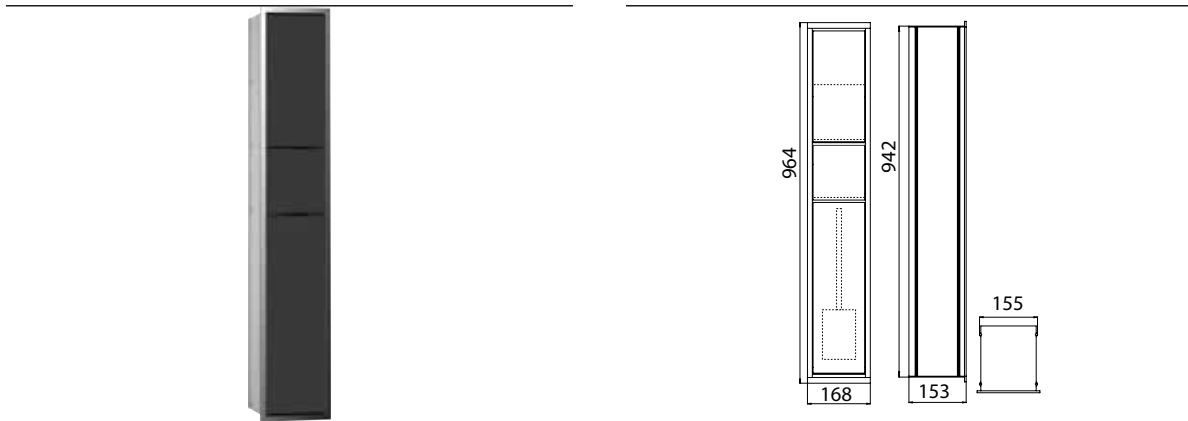

PRODUCTINFORMATIE

Toiletmodules chroom/zwart

Art.nr.9760 279 64

Reserverol/vochtige doekjes, toiletrolhouder, toiletborstelgarnitur