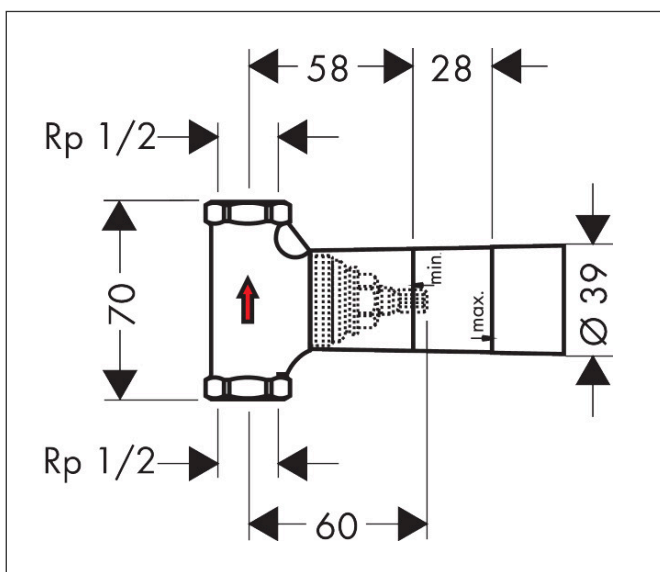

| | |
|-------------|--|
| Artikelnaam | Inbouwdeel stopkraan 40 l/min DN15 keramisch |
| Art.nr. | 16974180 |
| Netto prijs | 112,95 EUR |

Product foto

Maat tekeningen

Kenmerken

- geschikt voor alle afbouwdelen voor stopkranen
- maximale doorstroomhoeveelheid bij 3 bar: 40 l/min
- minimale montagediepte: 60 mm
- maximale montagediepte: 88 mm

Certificaat

Artikelnaam Inbouwdeel stopkraan 40 l/min DN15 keramisch
 Art.nr. 16974180
 Netto prijs 112,95 EUR

Stroomschema

| | |
|-------------|--|
| Artikelnaam | Inbouwdeel stopkraan 40 l/min DN15 keramisch |
| Art.nr. | 16974180 |
| Netto prijs | 112,95 EUR |

Explosietekening voor bouwjaar: >10/17

Artikelnaam Inbouwdeel stopkraan 40 l/min DN15 keramisch
Art.nr. 16974180
Netto prijs 112,95 EUR

Onderdelen voor bouwjaar: >10/17

| Pos | Beschrijving | Art.nr. | Prijs |
|------------|---------------------------|----------------|--------------|
| 1 | bovendeel rechts sluitend | 94009000 | 34,01 |