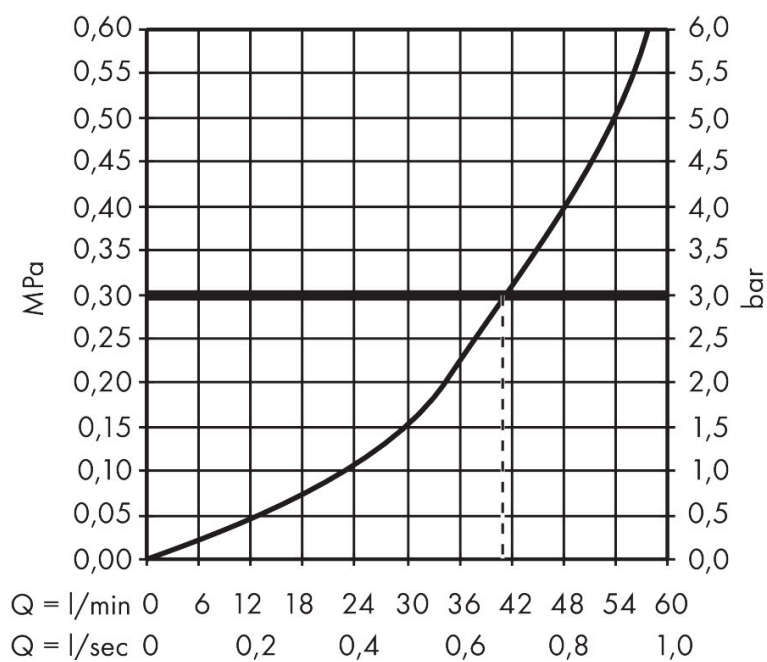

| | |
|-------------|--|
| Artikelnaam | Inbouwdeel stopkraan 40 l/min DN15 keramisch |
| Art.nr. | 16974180 |
| Netto prijs | 112,95 EUR |

Product foto

Maat tekeningen

Kenmerken

- geschikt voor alle afbouwdelen voor stopkranen
- maximale doorstroomhoeveelheid bij 3 bar: 40 l/min
- minimale montagediepte: 60 mm
- maximale montagediepte: 88 mm

Certificaat

Artikelnaam Inbouwdeel stopkraan 40 l/min DN15 keramisch
 Art.nr. 16974180
 Netto prijs 112,95 EUR

Stroomschema

| | |
|-------------|--|
| Artikelnaam | Inbouwdeel stopkraan 40 l/min DN15 keramisch |
| Art.nr. | 16974180 |
| Netto prijs | 112,95 EUR |

Explosietekening voor bouwjaar: >10/17

Artikelnaam Inbouwdeel stopkraan 40 l/min DN15 keramisch
Art.nr. 16974180
Netto prijs 112,95 EUR

Onderdelen voor bouwjaar: >10/17

| Pos | Beschrijving | Art.nr. | Prijs |
|------------|---------------------------|----------------|--------------|
| 1 | bovendeel rechts sluitend | 94009000 | 34,01 |