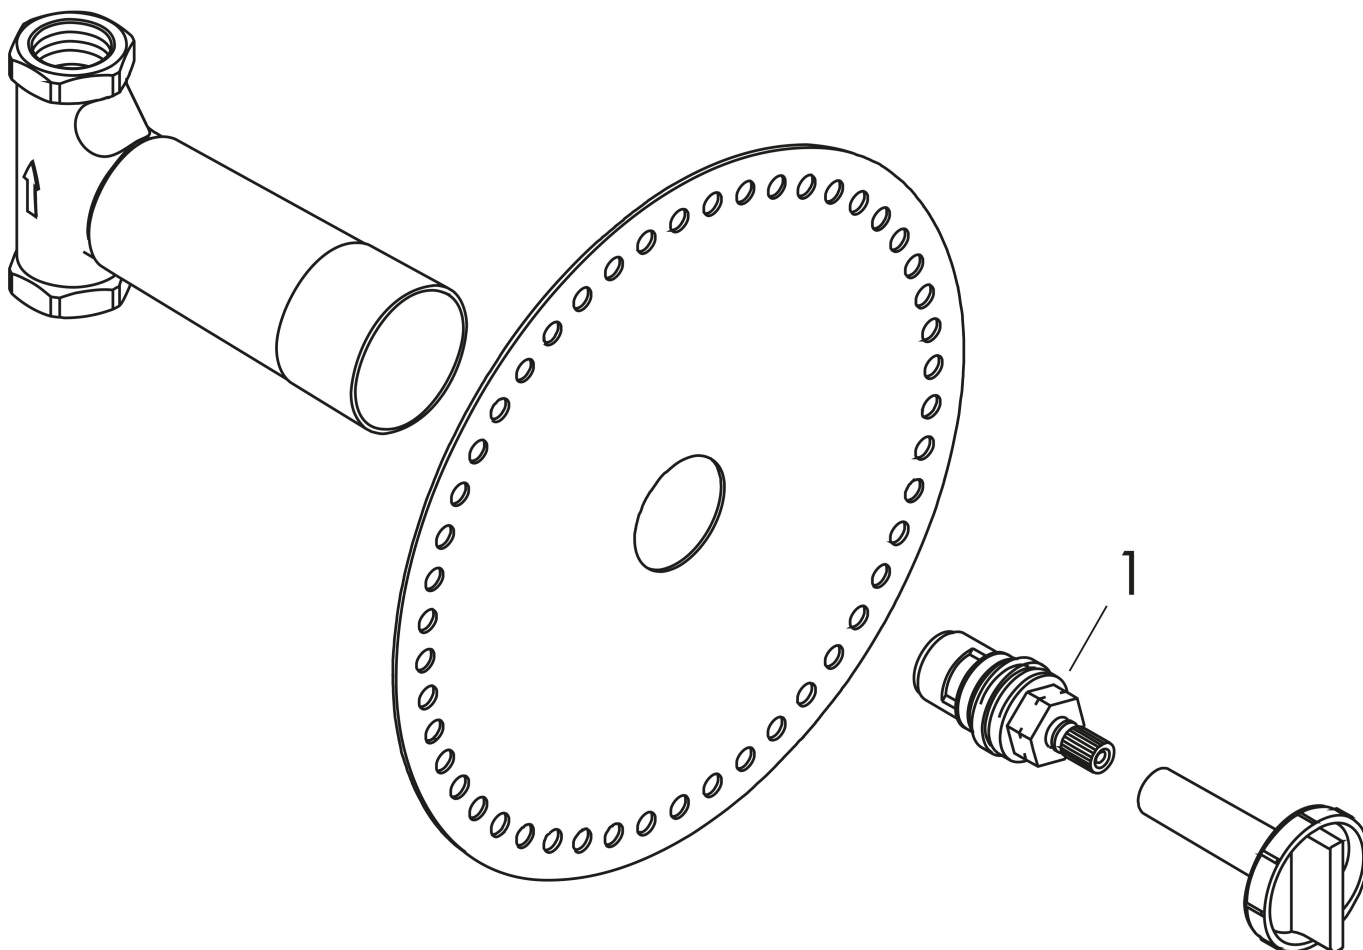

| | |
|-------------|--|
| Artikelnaam | Inbouwdeel stopkraan 40 l/min DN15 keramisch |
| Art.nr. | 16974180 |
| Netto prijs | 112,95 EUR |

Product foto

Maat tekeningen

Kenmerken

- geschikt voor alle afbouwdelen voor stopkranen
- maximale doorstroomhoeveelheid bij 3 bar: 40 l/min
- minimale montagediepte: 60 mm
- maximale montagediepte: 88 mm

Certificaat

Artikelnaam Inbouwdeel stopkraan 40 l/min DN15 keramisch
 Art.nr. 16974180
 Netto prijs 112,95 EUR

Stroomschema

| | |
|-------------|--|
| Artikelnaam | Inbouwdeel stopkraan 40 l/min DN15 keramisch |
| Art.nr. | 16974180 |
| Netto prijs | 112,95 EUR |

Explosietekening voor bouwjaar: >10/17

Artikelnaam Inbouwdeel stopkraan 40 l/min DN15 keramisch
Art.nr. 16974180
Netto prijs 112,95 EUR

Onderdelen voor bouwjaar: >10/17

| Pos | Beschrijving | Art.nr. | Prijs |
|------------|---------------------------|----------------|--------------|
| 1 | bovendeel rechts sluitend | 94009000 | 34,01 |