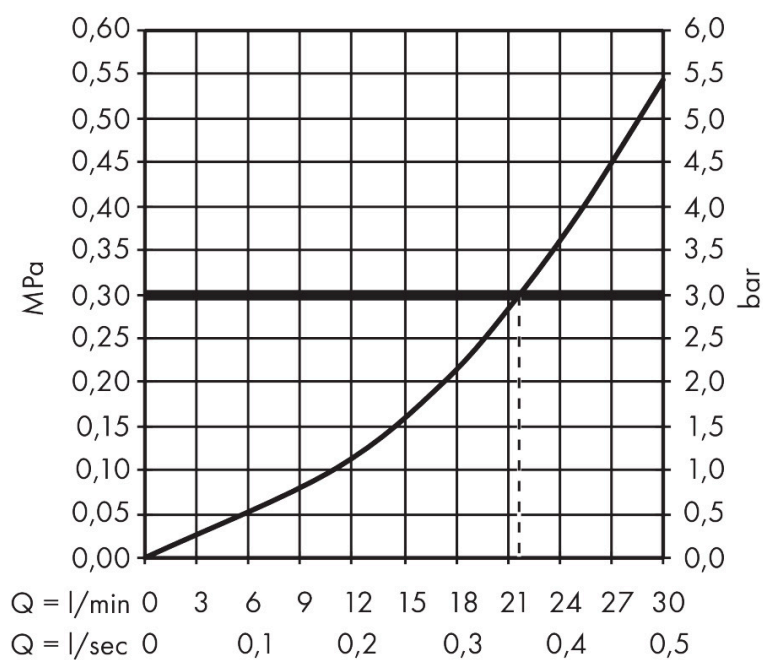

Merk AXOR
Artikelnaam **AXOR One** stopkraan inbouw
Art.nr. 45771000
Oppervlakte chroom
Netto prijs 432,66 EUR

Stroomschema