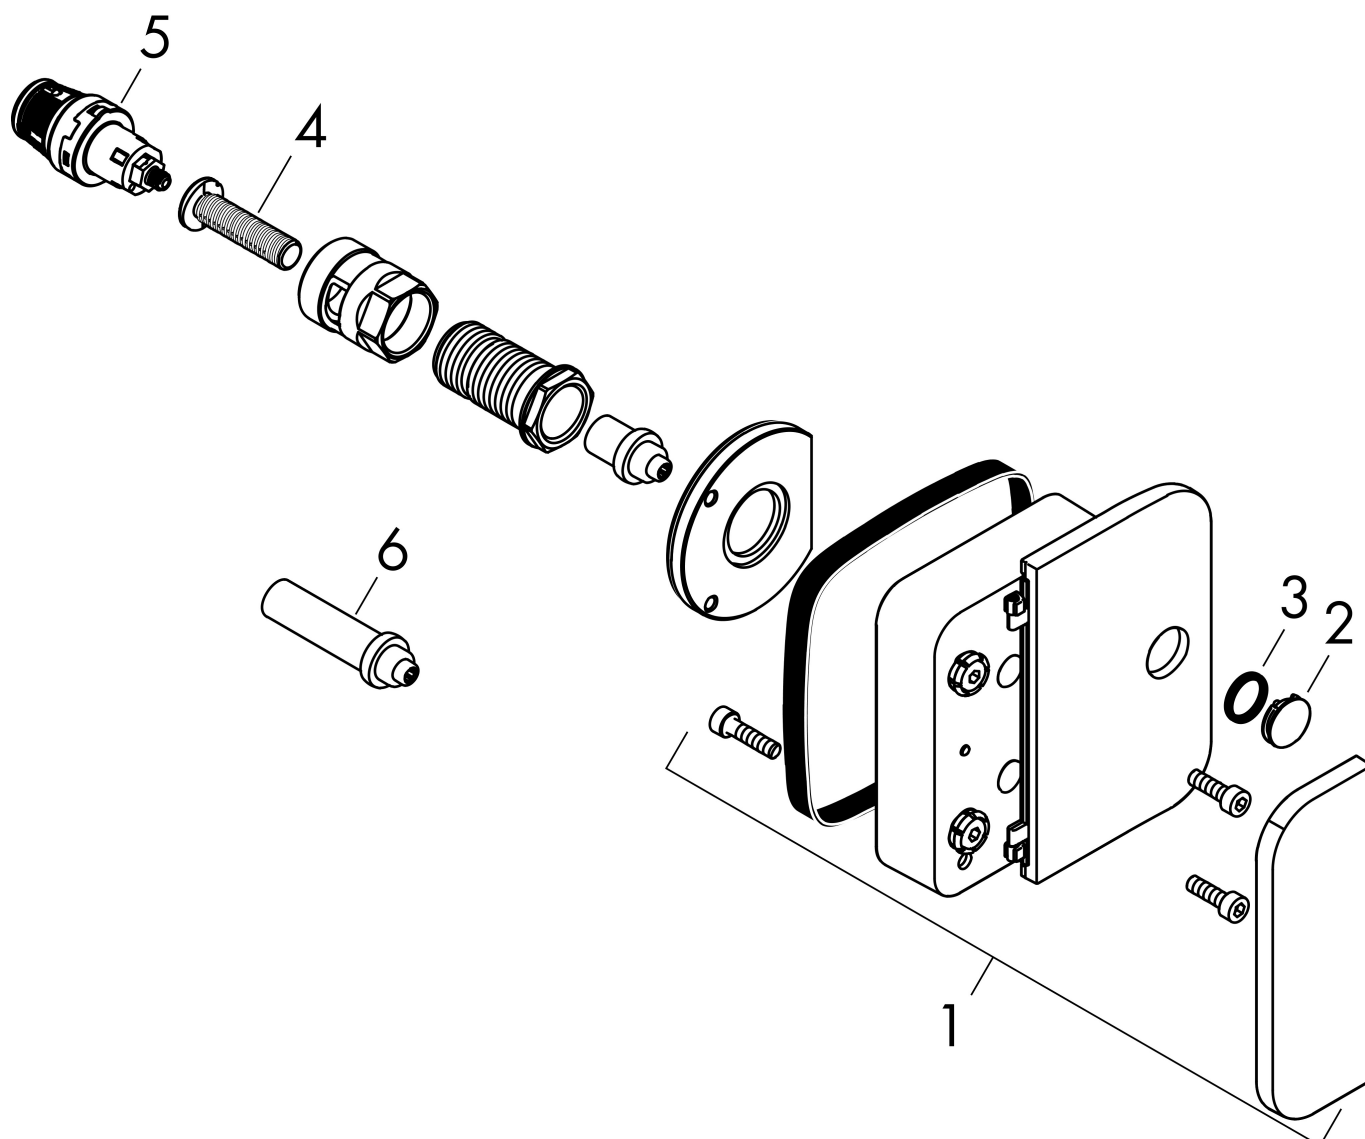

Merk	AXOR
Artikelnaam	AXOR One stopkraan inbouw
Art.nr.	45771000
Oppervlakte	chrom
Netto prijs	432,66 EUR

Product foto

Kenmerken

- comfortabel in-/uitschakelen van douches met grote Select-knop
- 1 functie
- van metaal

Maat tekeningen

Technologie

Merk AXOR
Artikelnaam **AXOR One** stopkraan inbouw
Art.nr. 45771000
Oppervlakte chroom
Netto prijs 432,66 EUR

Benodigde onderdelen

Product foto	Artikelnaam	Art.nr.	Prijs
	AXOR inbouwdeel stopkraan	45770180	289,55

Merk AXOR
Artikelnaam **AXOR One** stopkraan inbouw
Art.nr. 45771000
Oppervlakte chroom
Netto prijs 432,66 EUR

Stroomschema

Merk	AXOR
Artikelnaam	AXOR One stopkraan inbouw
Art.nr.	45771000
Oppervlakte	chrom
Netto prijs	432,66 EUR

Explosietekening voor bouwjaar: >10/15

Merk AXOR
 Artikelnaam **AXOR One** stopkraan inbouw
 Art.nr. 45771000
 Oppervlakte chroom
 Netto prijs 432,66 EUR

Onderdelen voor bouwjaar: >10/15

Pos	Beschrijving	Art.nr.	Prijs
1	rozet met greep	92743000	312,42
2	symboolset	92541000	95,16
3	O-ring 13x2	98128000	3,12
4	Select-Adapter	92219000	4,99
5	bovendeel	95758000	95,16
6	verlengset 25 mm	93421000	54,08
a	Inbouwdelen	45770180	289,55
b	Kranenvet	90920000	13,21