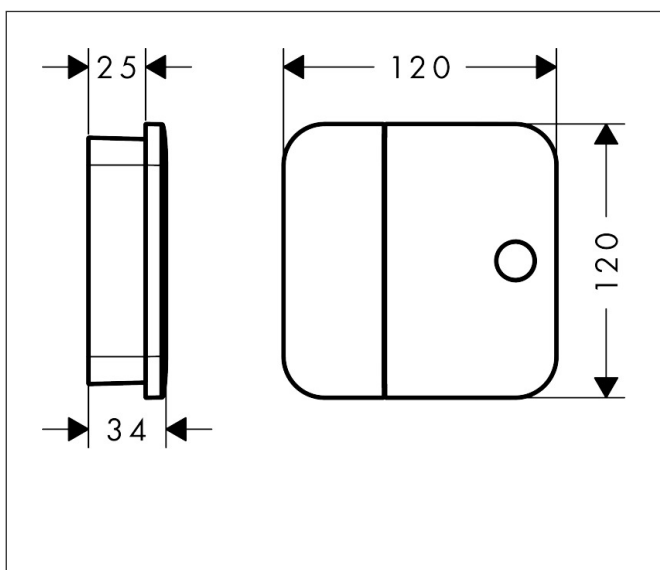

Merk	AXOR
Artikelnaam	AXOR One stopkraan inbouw
Art.nr.	45771000
Oppervlakte	chrom
Netto prijs	432,66 EUR

Product foto

Kenmerken

- comfortabel in-/uitschakelen van douches met grote Select-knop
- 1 functie
- van metaal

Maat tekeningen

Technologie

Merk AXOR
Artikelnaam **AXOR One** stopkraan inbouw
Art.nr. 45771000
Oppervlakte chroom
Netto prijs 432,66 EUR

Benodigde onderdelen

Product foto	Artikelnaam	Art.nr.	Prijs
	AXOR inbouwdeel stopkraan	45770180	289,55

Explosietekening voor bouwjaar: >10/15

Merk AXOR
 Artikelnaam **AXOR One** stopkraan inbouw
 Art.nr. 45771000
 Oppervlakte chroom
 Netto prijs 432,66 EUR

Onderdelen voor bouwjaar: >10/15

Pos	Beschrijving	Art.nr.	Prijs
1	rozet met greep	92743000	312,42
2	symboolset	92541000	95,16
3	O-ring 13x2	98128000	3,12
4	Select-Adapter	92219000	4,99
5	bovendeel	95758000	95,16
6	verlengset 25 mm	93421000	54,08
a	Inbouwdelen	45770180	289,55
b	Kranenvet	90920000	13,21