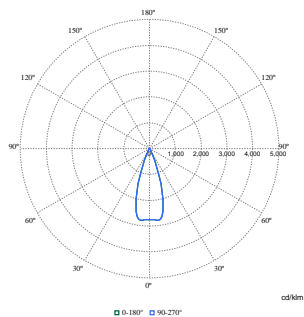

Fotometrische gegevens

Polar Normal (separate) - RS320BI - 910505104579