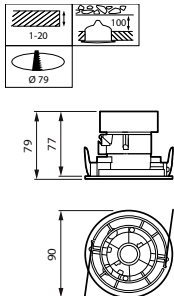

GreenSpace Evo Mini Fixed

Maatschets