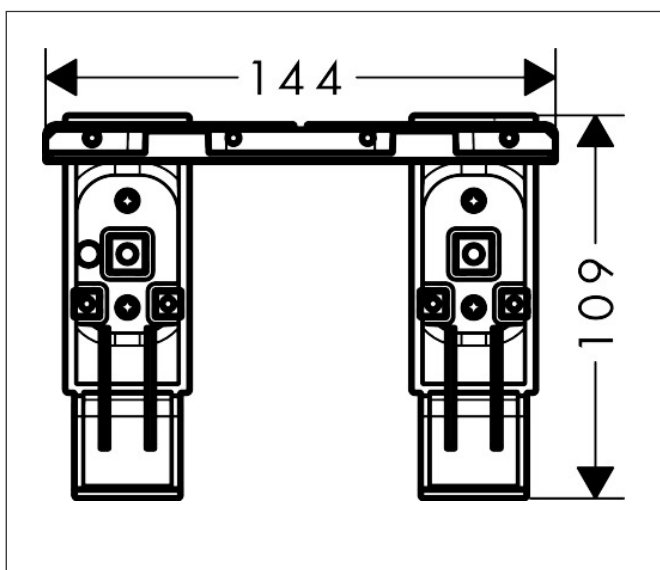

## Kenmerken

- voor de bevestiging van AXOR Universal accessoires op de rail
- om de zeepschaal nr 42803XXX of planchet 300 mm nr 42838XXX met closetrolhouder 42836XXX te combineren.

## Maat tekeningen

Merk	AXOR
Artikelnaam	<b>AXOR Universal Softsquare</b> adapterset voor rail
Art.nr.	42870000
Oppervlakte	chromo
Netto prijs	60,84 EUR

## Onderdelen voor bouwjaar: >11/14

Pos	Beschrijving	Art.nr.	Prijs
1	afdekkap	92464000	3,00
a	cilinderkopschroef M6x10	92847000	3,00