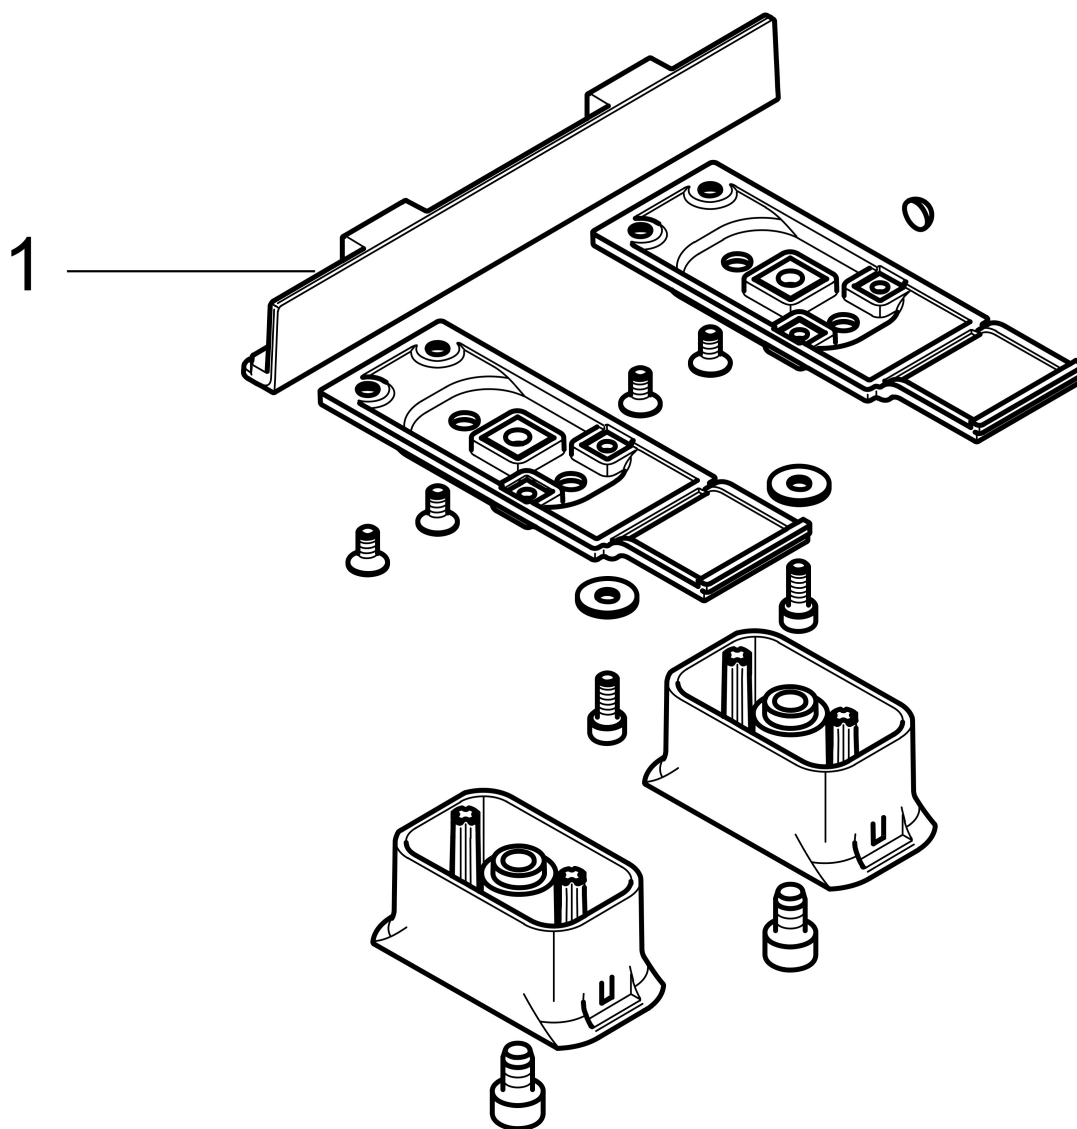

Merk	AXOR
Artikelnaam	AXOR Universal Softsquare adapterset voor rail
Art.nr.	42870000
Oppervlakte	chromo
Netto prijs	60,84 EUR

Explosietekening voor bouwjaar: >11/14