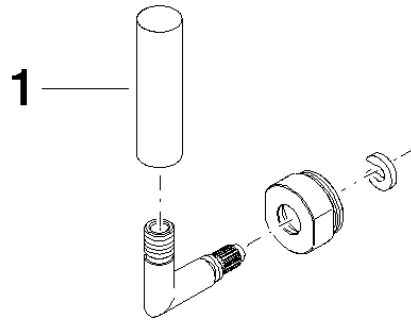

Umstellung 23 x 85 x 48 mm - Chrom gebürstet

90 18 20 025 00

Umstellung 23 x 85 x 48 mm - Chrom gebürstet

90 18 20 025 00

Umstellung 23 x 85 x 48 mm - Chrom gebürstet

90 18 20 025 00

Umstellung 23 x 85 x 48 mm - Chrom gebürstet

90 18 20 025 00

Umstellung 23 x 85 x 48 mm - Chrom gebürstet

90 18 20 025 00

Ersatzteilstückliste

Nr.	Artikelnummer	Benennung	Verbaumenge	Lieferzeit
	09 20 62 005-93	Griff Hebel Ø 15 x 55 mm - Chrom gebürstet	1	20