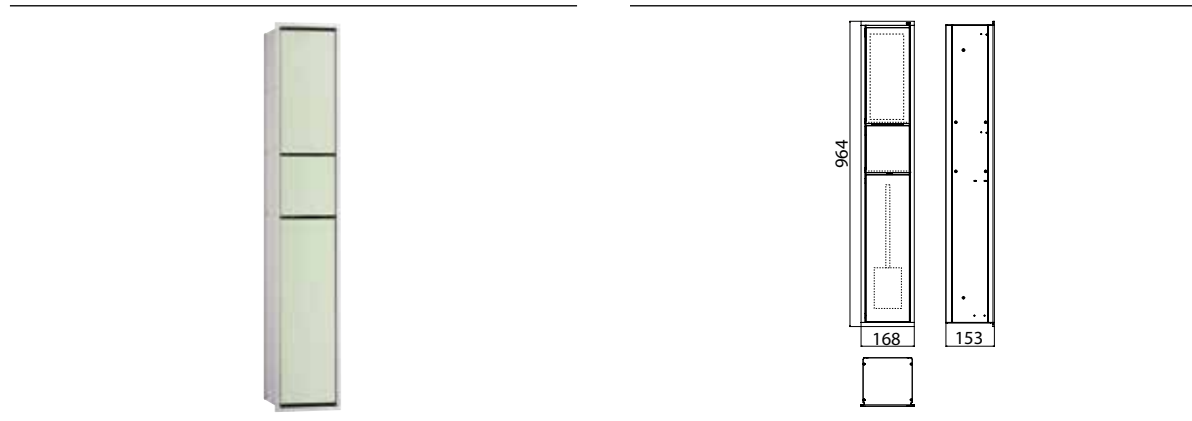

PRODUCTINFORMATIE

Toiletmodule chroom/optiwhite

Art.nr.9760 278 70

Houder voor afvalzakje, toiletrolhouder, toiletborstelgarnituur