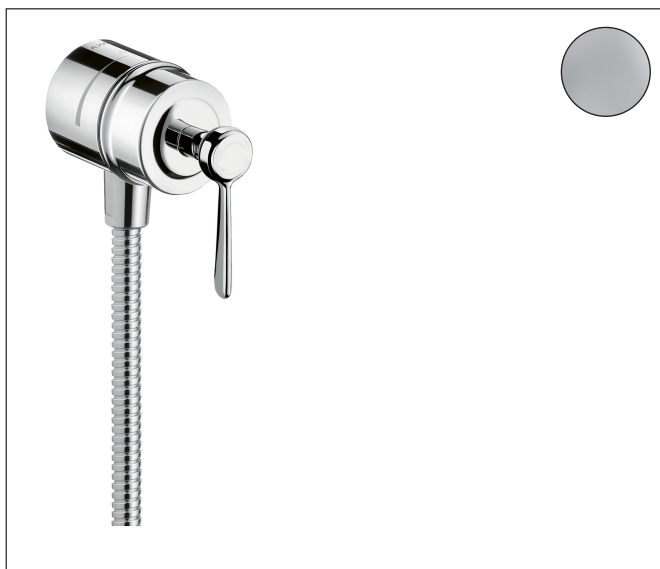

Merk	AXOR
Artikelnaam	<b>AXOR Montreux</b> muuraansluitbocht Stop, kruisgreep
Art.nr.	16883000
Oppervlakte	chrom
Netto prijs	306,10 EUR

## Product foto

## Kenmerken

- slangaansluiting DN15
- met terugslagklep
- maximale doorstroomhoeveelheid bij 3 bar: 27 l/min
- maximale doorstroomhoeveelheid van handdouche bij 3 bar: 19 l/min

## Maat tekeningen

Merk AXOR  
Artikelnaam **AXOR Montreux** muuraansluitbocht Stop, kruisgreep  
Art.nr. 16883000  
Oppervlakte chroom  
Netto prijs 306,10 EUR

---