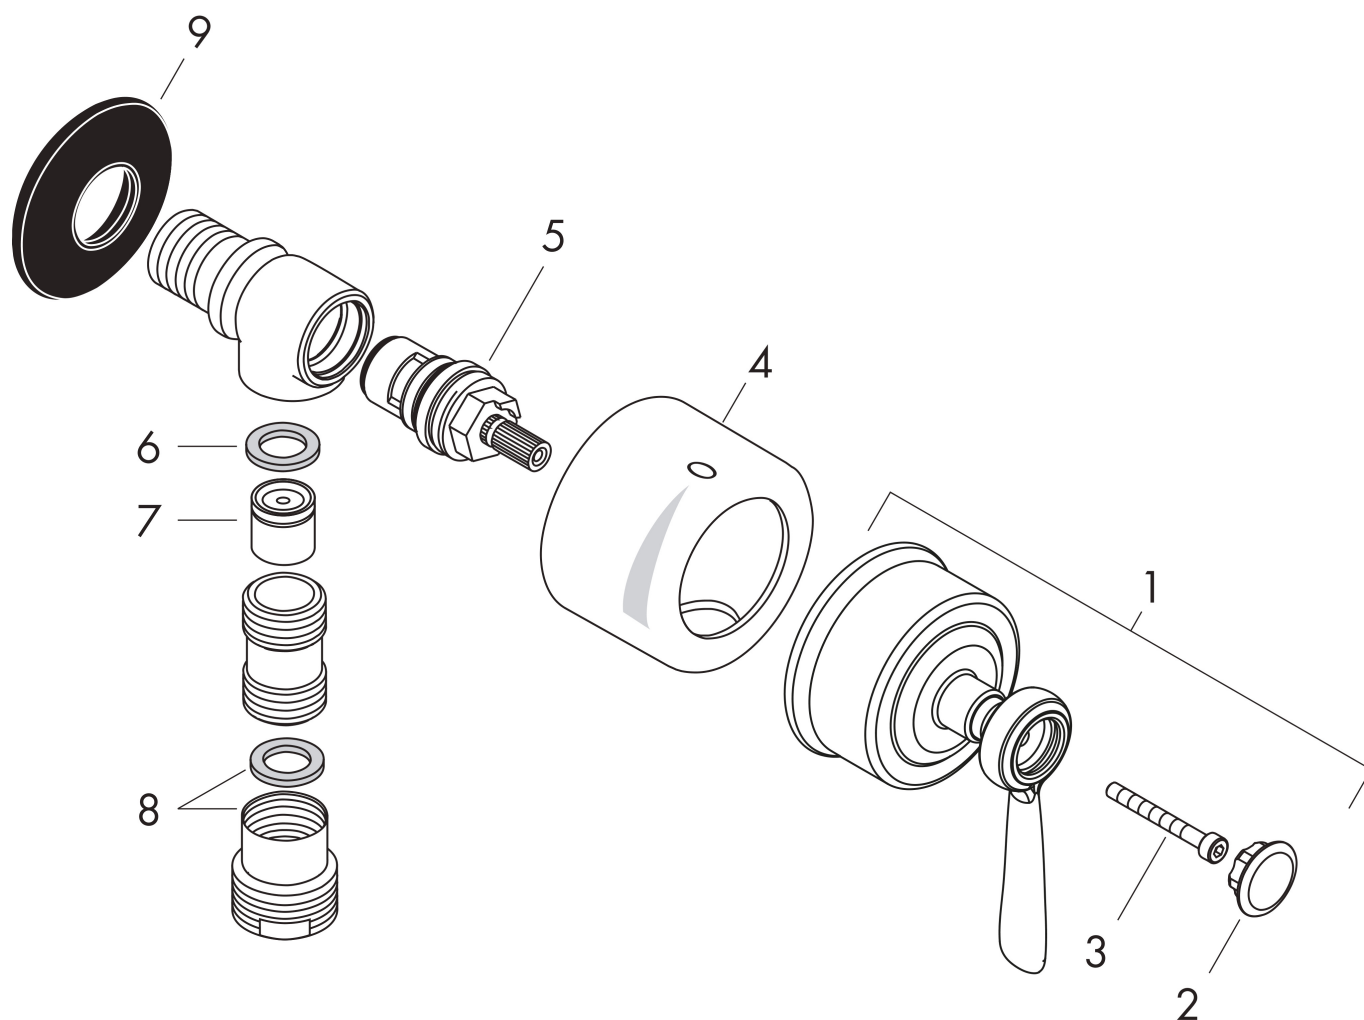

Merk	AXOR
Artikelnaam	AXOR Montreux muuraansluitbocht Stop, kruisgreep
Art.nr.	16883000
Oppervlakte	chrom
Netto prijs	306,10 EUR

Explosietekening voor bouwjaar: >10/16