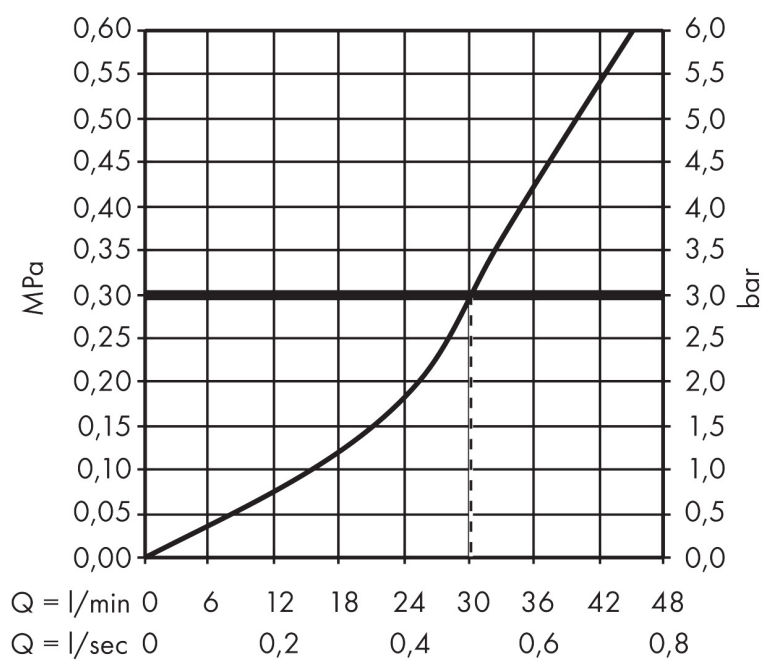

Merk AXOR
Artikelnaam **AXOR Montreux** muuraansluitbocht Stop, kruisgreep
Art.nr. 16883000
Oppervlakte chroom
Netto prijs 306,10 EUR

Stroomschema