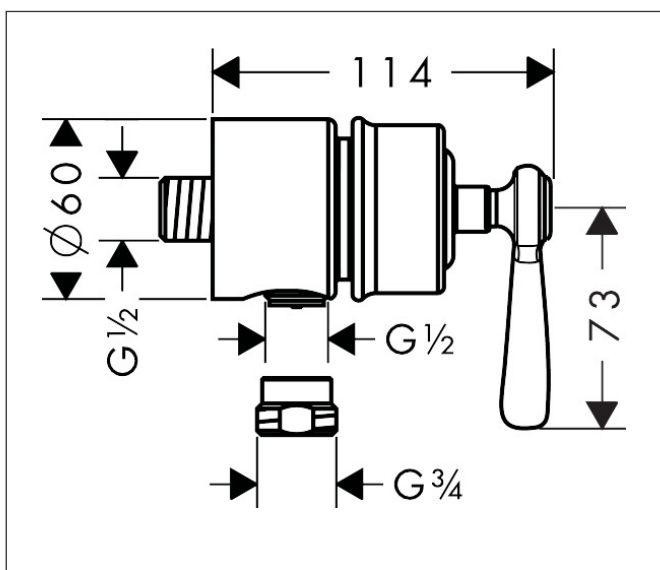

Merk	AXOR
Artikelnaam	<b>AXOR Montreux</b> muuraansluitbocht Stop, kruisgreep
Art.nr.	16883000
Oppervlakte	chrom
Netto prijs	306,10 EUR

## Kenmerken

- slangaansluiting DN15
- met terugslagklep
- maximale doorstroomhoeveelheid bij 3 bar: 27 l/min
- maximale doorstroomhoeveelheid van handdouche bij 3 bar: 19 l/min

## Maat tekeningen

Merk AXOR  
Artikelnaam **AXOR Montreux** muuraansluitbocht Stop, kruisgreep  
Art.nr. 16883000  
Oppervlakte chroom  
Netto prijs 306,10 EUR

---

## Onderdelen voor bouwjaar: >10/16

Pos	Beschrijving	Art.nr.	Prijs
1	greep	16693000	153,50
2	greepstopset, koud / warm / neutraal	97987000	54,08
3	cilinderkopschroef M4x35	92160000	3,12
4	huls	96497000	66,87
5	bovendeel rechts sluitend	96350000	42,22
6	vlakdichting	97674000	3,12
7	terugslagklepset DW 15	94074000	13,21
8	adapter voor aansluiting	92844000	13,21
9	wandhouder	98557000	4,99