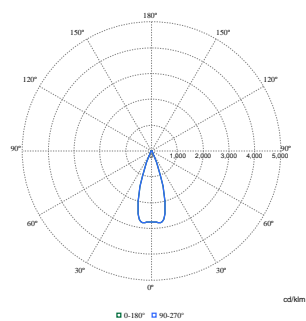

## Fotometrische gegevens

Polar Normal (separate) - RS320BI - 910505104584