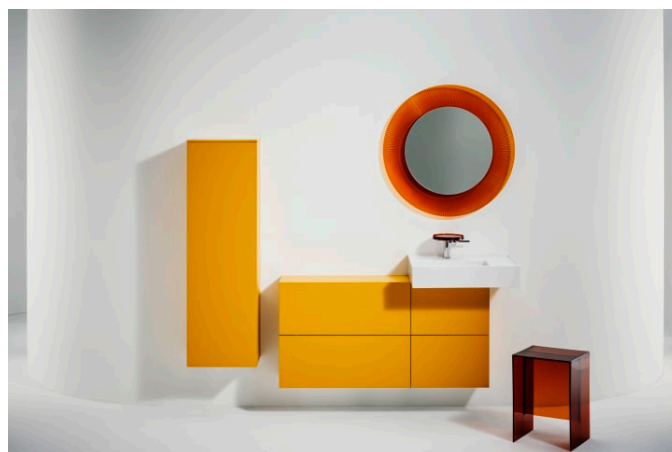

TE COMBINEREN MET

H403932112...1

H407558033...1

Planchet voor wastafel

H385331...0001

H3113310041101

H3113310041111

H3113310041131

H3123330042201

H3123330042211