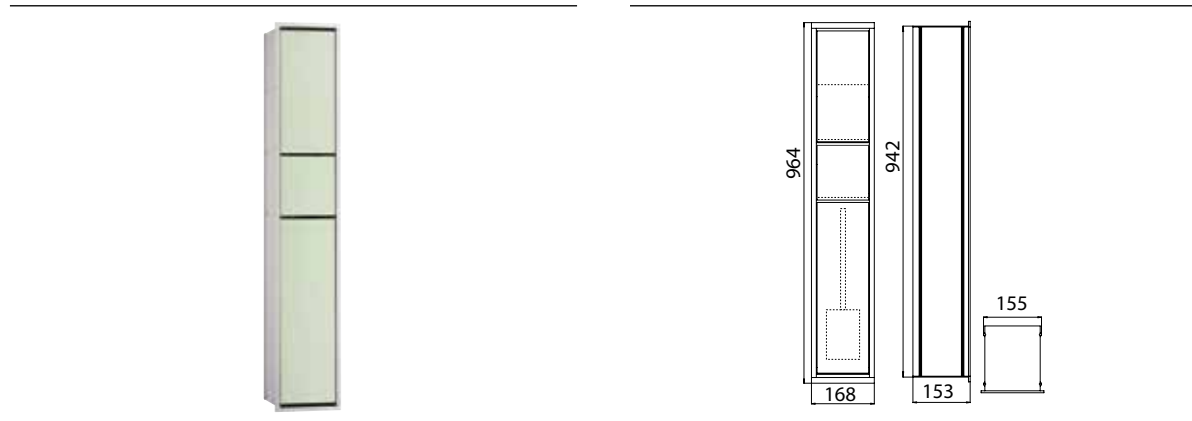

PRODUCTINFORMATIE

Toiletmodules chroom/optiwhite

Art.nr.9760 278 64

Reserverol/vochtige doekjes, toiletrolhouder, toiletborstelgarnitur