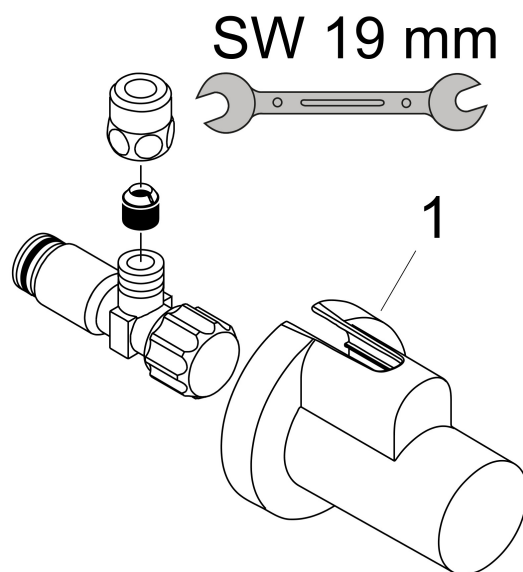

Artikelnaam	hoekstopkraan met G 3/8 aansluiting
Art.nr.	13954000
Oppervlakte	chrom
Netto prijs	59,70 EUR

Product foto

Kenmerken

- bestaat uit: hoekstopkraan, afdekking
- aansluitmaat ingang: G 1/2
- aansluitmaat uitlaat: kraanaansluiting G 3/8
- verpakkingseenheid: 1 stuk

Maat tekeningen

Artikelnaam	hoekstopkraan met G 3/8 aansluiting
Art.nr.	13954000
Oppervlakte	chrom
Netto prijs	59,70 EUR

Explosietekening voor bouwjaar: >06/01

Artikelnaam	hoekstopkraan met G 3/8 aansluiting
Art.nr.	13954000
Oppervlakte	chrom
Netto prijs	59,70 EUR

Onderdelen voor bouwjaar: >06/01

Pos	Beschrijving	Art.nr.	Prijs
1	huls voor hoekstopkraan	13950000	37,21