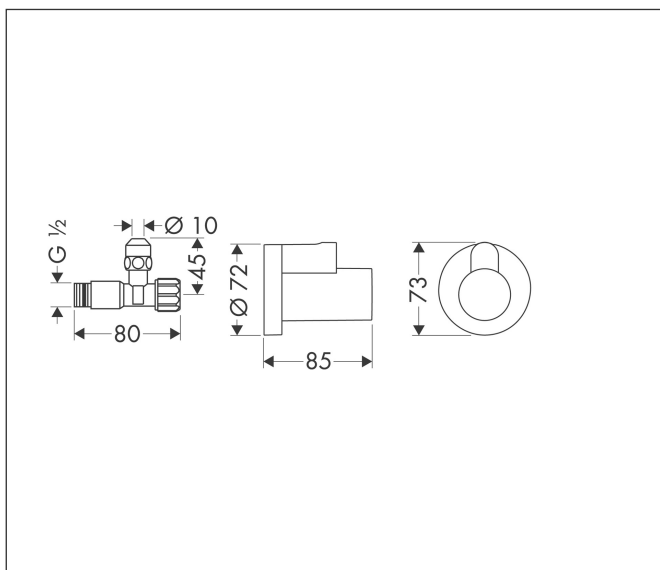

Artikelnaam	hoekstopkraan met G 3/8 aansluiting
Art.nr.	13954000
Oppervlakte	chrom
Netto prijs	59,70 EUR

Product foto

Kenmerken

- bestaat uit: hoekstopkraan, afdekking
- aansluitmaat ingang: G 1/2
- aansluitmaat uitlaat: kraanaansluiting G 3/8
- verpakkingseenheid: 1 stuk

Maat tekeningen

Artikelnaam	hoekstopkraan met G 3/8 aansluiting
Art.nr.	13954000
Oppervlakte	chrom
Netto prijs	59,70 EUR

Explosietekening voor bouwjaar: >06/01

Artikelnaam	hoekstopkraan met G 3/8 aansluiting
Art.nr.	13954000
Oppervlakte	chrom
Netto prijs	59,70 EUR

Onderdelen voor bouwjaar: >06/01

Pos	Beschrijving	Art.nr.	Prijs
1	huls voor hoekstopkraan	13950000	37,21